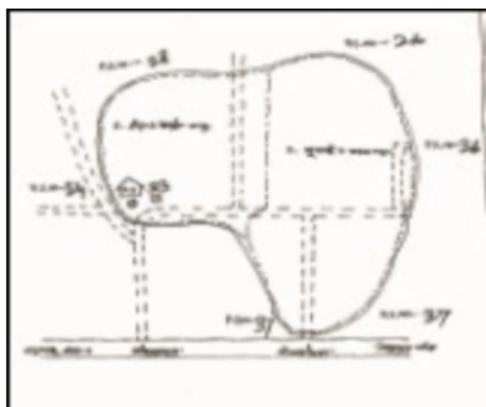

Nazri Naksha