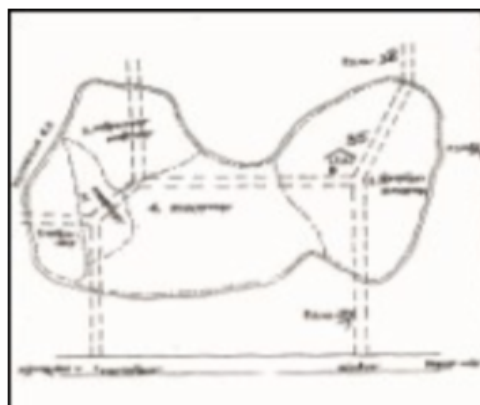

Key MAP View