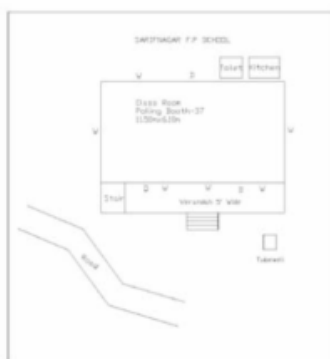

নির্বাচক নিবন্ধন আধিকারিকের স্বাক্ষর

Nazri Naksha

Google Map View

Polling Station Building Front View

Polling Station Front View

Cad View

Key MAP View

1	MDR1228048	নাম : গোপীনাথ হালদার পিতার নাম: তারাপদ হালদার বাড়ির নং : n0063 বয়স : 42 লিঙ্গ : পুরুষ	ফটো উপলব্ধ	2	MDR1227909	নাম : বাপী হালদার পিতার নাম: তারাপদ হালদার বাড়ির নং : n0063 বয়স : 43 লিঙ্গ : পুরুষ	ফটো উপলব্ধ	3	MDR2888493	নাম : সোমনাথ ওঝা পিতার নাম: নন্দলাল ওঝা বাড়ির নং : n0001 বয়স : 37 লিঙ্গ : পুরুষ	ফটো উপলব্ধ
4	SDE1667872	নাম : নন্দ ওঝা পিতার নাম: রাধু ওঝা বাড়ির নং : n0063 বয়স : 70 লিঙ্গ : পুরুষ	ফটো উপলব্ধ	5	SDE2177830	নাম : অভিশেক মন্ডল পিতার নাম: জয়দেব মন্ডল বাড়ির নং : এন0001 বয়স : 23 লিঙ্গ : পুরুষ	ফটো উপলব্ধ	6	SDE2177913	নাম : রিক্ত হালদার স্বামীর নাম: দেবপ্রসাদ হালদার বাড়ির নং : এন0001 বয়স : 22 লিঙ্গ : মহিলা	ফটো উপলব্ধ
7	MDR2291060	নাম : মীরা হালদার স্বামীর নাম: বাপি হালদার বাড়ির নং : n0063 বয়স : 42 লিঙ্গ : মহিলা	ফটো উপলব্ধ	8	MDR2291052	নাম : কুমা রায় স্বামীর নাম: তাপস কুমার রায় বাড়ির নং : n0063 বয়স : 41 লিঙ্গ : মহিলা	ফটো উপলব্ধ	9	SDE1296045	নাম : দেবনাথ হালদার পিতার নাম: তারা পদ হালদার বাড়ির নং : n0063 বয়স : 36 লিঙ্গ : পুরুষ	ফটো উপলব্ধ
10	SDE1192574	নাম : শঙ্করী হালদার স্বামীর নাম: দেবনাথ হালদার বাড়ির নং : n0063 বয়স : 34 লিঙ্গ : মহিলা	ফটো উপলব্ধ	11	WB/16/122/009544	নাম : গুরুদাসী হালদার স্বামীর নাম: তারাপদ হালদার বাড়ির নং : n0063 বয়স : 67 লিঙ্গ : মহিলা	ফটো উপলব্ধ	12	MDR1228279	নাম : রূপালী হালদার স্বামীর নাম: গোপীনাথ হালদার বাড়ির নং : n0063 বয়স : 46 লিঙ্গ : মহিলা	ফটো উপলব্ধ
13	MDR1227917	নাম : সোমনাথ হালদার পিতার নাম: তারাপদ হালদার বাড়ির নং : n0063 বয়স : 45 লিঙ্গ : পুরুষ	ফটো উপলব্ধ	14	MDR2292571	নাম : সুঘমা হালদার স্বামীর নাম: সোমনাথ হালদার বাড়ির নং : n0063 বয়স : 40 লিঙ্গ : মহিলা	ফটো উপলব্ধ	15	SDE1756360	নাম : লাবনি নস্কর পিতার নাম: অজিত কুমার নস্কর বাড়ির নং : এন0001 বয়স : 27 লিঙ্গ : মহিলা	ফটো উপলব্ধ
16	SDE2009926	নাম : বুলু হালদার স্বামীর নাম: বাবুসোনা হালদার বাড়ির নং : n0001 বয়স : 28 লিঙ্গ : মহিলা	ফটো উপলব্ধ	17	SDE2177814	নাম : মুগাক হালদার পিতার নাম: নিতলাল হালদার বাড়ির নং : এন0001 বয়স : 23 লিঙ্গ : পুরুষ	ফটো উপলব্ধ	18	SDE2177871	নাম : প্রীতিলতা হালদার পিতার নাম: বাপী হালদার বাড়ির নং : এন0063 বয়স : 22 লিঙ্গ : মহিলা	ফটো উপলব্ধ
19	SDE2177897	নাম : বুদ্ধিশ্বর হালদার পিতার নাম: দিবাকর হালদার বাড়ির নং : এন0001 বয়স : 22 লিঙ্গ : পুরুষ	ফটো উপলব্ধ	20	XZH1761816	নাম : পল্লবী হালদার স্বামীর নাম: আলোক হালদার বাড়ির নং : এন0001 বয়স : 30 লিঙ্গ : মহিলা	ফটো উপলব্ধ	21	SDE2303386	নাম : জয়দেব দস্তরি পিতার নাম: কাশীনাথ দস্তরি বাড়ির নং : এন0001 বয়স : 20 লিঙ্গ : পুরুষ	ফটো উপলব্ধ
22	SDE1911122	নাম : সুপ্রিয়া হালদার পিতার নাম: হিমাংশু হালদার বাড়ির নং : এন0008 বয়স : 25 লিঙ্গ : মহিলা	ফটো উপলব্ধ	23	SDE2244564	নাম : রীনা গোলদার স্বামীর নাম: বকুল গোলদার বাড়ির নং : এন0005 বয়স : 36 লিঙ্গ : মহিলা	ফটো উপলব্ধ	24	SDE2105815	নাম : সুভোজিৎ গোলদার মায়ের নাম: সুমিত্রা গোলদার বাড়ির নং : এন0002 বয়স : 23 লিঙ্গ : পুরুষ	ফটো উপলব্ধ
25	SDE1106368	নাম : অমিত গোলদার পিতার নাম: বলরাম গোলদার বাড়ির নং : n0007 বয়স : 37 লিঙ্গ : পুরুষ	ফটো উপলব্ধ	26	WB/16/122/009173	নাম : শিবানী গোলদার স্বামীর নাম: কৃষ্ণকান্ত গোলদার বাড়ির নং : n0008 বয়স : 54 লিঙ্গ : মহিলা	ফটো উপলব্ধ	27	SDE2009918	নাম : শিখা গোলদার স্বামীর নাম: গয়াসুর গোলদার বাড়ির নং : n0003 বয়স : 25 লিঙ্গ : মহিলা	ফটো উপলব্ধ
28	SDE2009728	নাম : দীপালি গোলদার স্বামীর নাম: সিদ্ধার্থ গোলদার বাড়ির নং : n0002 বয়স : 25 লিঙ্গ : মহিলা	ফটো উপলব্ধ	29	MDR2888519	নাম : আরতি গোলদার স্বামীর নাম: সঞ্জয় গোলদার বাড়ির নং : n0008 বয়স : 39 লিঙ্গ : মহিলা	ফটো উপলব্ধ	30	MDR1228527	নাম : সঞ্জয় গোলদার পিতার নাম: নদীরাম গোলদার বাড়ির নং : n0008 বয়স : 50 লিঙ্গ : পুরুষ	ফটো উপলব্ধ