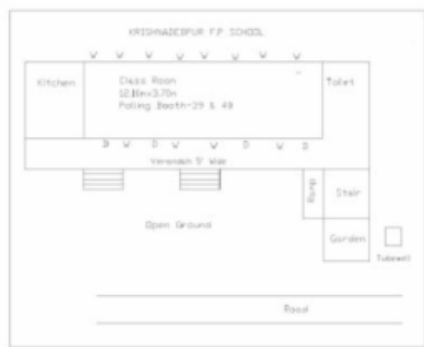

নির্বাচক নিবন্ধন আধিকারিকের স্বাক্ষর

Nazri Naksha

Google Map View

Polling Station Building Front View

Polling Station Front View

Cad View

Key MAP View

|    |                  |   |            |    |                  |  |            |    |                  |   |            |
|----|------------------|---|------------|----|------------------|--|------------|----|------------------|---|------------|
| 1  | SDE1941731       | নাম : প্রীতম দাস<br>পিতার নাম: কৃষ্ণ চন্দ্র দাস<br>বাড়ির নং : এন0001<br>বয়স : 25 লিঙ্গ : পুরুষ      | ফটো উপলব্ধ | 2  | SDE2290344       | নাম : সৃজিতা দাস<br>পিতার নাম: গোরা চাঁদ দাস<br>বাড়ির নং : এন0001<br>বয়স : 20 লিঙ্গ : মহিলা      | ফটো উপলব্ধ | 3  | MDR1283894       | নাম : শেফালী দাস<br>স্বামীর নাম: গোরাচাঁদ দাস<br>বাড়ির নং : n0001<br>বয়স : 48 লিঙ্গ : মহিলা     | ফটো উপলব্ধ |
| 4  | WB/16/122/006125 | নাম : কৃষ্ণ চন্দ্র দাস<br>পিতার নাম: ধূলাপদ দাস<br>বাড়ির নং : n0001<br>বয়স : 56 লিঙ্গ : পুরুষ       | ফটো উপলব্ধ | 5  | MDR1902899       | নাম : শ্যামলী দাস<br>স্বামীর নাম: কৃষ্ণচন্দ্র দাস<br>বাড়ির নং : n0001<br>বয়স : 43 লিঙ্গ : মহিলা  | ফটো উপলব্ধ | 6  | SDE2241719       | নাম : অপূর্ব নন্দর<br>পিতার নাম: তপন নন্দর<br>বাড়ির নং : এন0084<br>বয়স : 24 লিঙ্গ : মহিলা       | ফটো উপলব্ধ |
| 7  | MDR2467850       | নাম : বর্না পুরকাইত<br>স্বামীর নাম: মুকুল পুরকাইত<br>বাড়ির নং : n0043<br>বয়স : 46 লিঙ্গ : মহিলা     | ফটো উপলব্ধ | 8  | WB/16/122/237314 | নাম : মুকুল পুরকাইত<br>পিতার নাম: গোবিন্দ পুরকাইত<br>বাড়ির নং : n0044<br>বয়স : 51 লিঙ্গ : পুরুষ  | ফটো উপলব্ধ | 9  | SDE2011104       | নাম : রাখী ভাগুরী<br>স্বামীর নাম: অমিত ভাগুরী<br>বাড়ির নং : n0045<br>বয়স : 24 লিঙ্গ : মহিলা     | ফটো উপলব্ধ |
| 10 | WB/16/122/006107 | নাম : সনৎ কুমার মণ্ডল<br>পিতার নাম: গোবর্দ্ধন মণ্ডল<br>বাড়ির নং : n0006<br>বয়স : 58 লিঙ্গ : পুরুষ   | ফটো উপলব্ধ | 11 | MDR2290492       | নাম : মানস মণ্ডল<br>পিতার নাম: প্রভাকর মণ্ডল<br>বাড়ির নং : n0018<br>বয়স : 39 লিঙ্গ : পুরুষ       | ফটো উপলব্ধ | 12 | WB/16/122/006306 | নাম : রেখা মণ্ডল<br>স্বামীর নাম: বুদ্ধিশ্বর মণ্ডল<br>বাড়ির নং : n0005<br>বয়স : 57 লিঙ্গ : মহিলা | ফটো উপলব্ধ |
| 13 | WB/16/122/006350 | নাম : সাধন মণ্ডল<br>পিতার নাম: কালিপদ মণ্ডল<br>বাড়ির নং : n0002<br>বয়স : 71 লিঙ্গ : পুরুষ           | ফটো উপলব্ধ | 14 | WB/16/122/006403 | নাম : মীনা মণ্ডল<br>স্বামীর নাম: সাধন মণ্ডল<br>বাড়ির নং : n0002<br>বয়স : 61 লিঙ্গ : মহিলা        | ফটো উপলব্ধ | 15 | MDR1903251       | নাম : দীপেন মণ্ডল<br>পিতার নাম: সাধন মণ্ডল<br>বাড়ির নং : n0002<br>বয়স : 42 লিঙ্গ : পুরুষ        | ফটো উপলব্ধ |
| 16 | MDR1225069       | নাম : বিবেকানন্দ মণ্ডল<br>পিতার নাম: সাধনচন্দ্র মণ্ডল<br>বাড়ির নং : n0002<br>বয়স : 48 লিঙ্গ : পুরুষ | ফটো উপলব্ধ | 17 | WB/16/122/006186 | নাম : কার্তিক মণ্ডল<br>পিতার নাম: গোবর্দ্ধন মণ্ডল<br>বাড়ির নং : n0006<br>বয়স : 50 লিঙ্গ : পুরুষ  | ফটো উপলব্ধ | 18 | XZH1429828       | নাম : মিতা মন্ডল(দাস)<br>স্বামীর নাম: মনোজ মন্ডল<br>বাড়ির নং : n0011<br>বয়স : 33 লিঙ্গ : মহিলা  | ফটো উপলব্ধ |
| 19 | WB/16/122/006002 | নাম : শোভা মণ্ডল<br>পিতার নাম: অমল্য মণ্ডল<br>বাড়ির নং : n0003<br>বয়স : 61 লিঙ্গ : মহিলা            | ফটো উপলব্ধ | 20 | WB/16/122/006282 | নাম : মদন মণ্ডল<br>পিতার নাম: কালিপদ মণ্ডল<br>বাড়ির নং : n0004<br>বয়স : 63 লিঙ্গ : পুরুষ         | ফটো উপলব্ধ | 21 | MDR2287514       | নাম : বিশ্বনাথ মণ্ডল<br>পিতার নাম: মদন মণ্ডল<br>বাড়ির নং : n0004<br>বয়স : 42 লিঙ্গ : পুরুষ      | ফটো উপলব্ধ |
| 22 | SDE1193499       | নাম : ববিতা মন্ডল<br>স্বামীর নাম: বিশ্বনাথ মন্ডল<br>বাড়ির নং : n0004<br>বয়স : 35 লিঙ্গ : মহিলা      | ফটো উপলব্ধ | 23 | WB/16/122/006290 | নাম : বাদল মণ্ডল<br>পিতার নাম: নলিনী মণ্ডল<br>বাড়ির নং : n0005<br>বয়স : 76 লিঙ্গ : পুরুষ         | ফটো উপলব্ধ | 24 | WB/16/122/006244 | নাম : সেবাদাসী মণ্ডল<br>স্বামীর নাম: বাদল মণ্ডল<br>বাড়ির নং : n0005<br>বয়স : 66 লিঙ্গ : মহিলা   | ফটো উপলব্ধ |
| 25 | MDR2287803       | নাম : প্রদীপ মণ্ডল<br>পিতার নাম: বাদল মণ্ডল<br>বাড়ির নং : n0005<br>বয়স : 42 লিঙ্গ : পুরুষ           | ফটো উপলব্ধ | 26 | WB/16/122/006239 | নাম : বুদ্ধিশ্বর মণ্ডল<br>পিতার নাম: নলিনী মণ্ডল<br>বাড়ির নং : n0005<br>বয়স : 61 লিঙ্গ : পুরুষ   | ফটো উপলব্ধ | 27 | SDE1386234       | নাম : মৌসুমী মন্ডল<br>স্বামীর নাম: প্রদীপ মন্ডল<br>বাড়ির নং : n0005<br>বয়স : 39 লিঙ্গ : মহিলা   | ফটো উপলব্ধ |
| 28 | SDE1386135       | নাম : অনূপ মন্ডল<br>পিতার নাম: বুদ্ধিশ্বর মন্ডল<br>বাড়ির নং : n0005<br>বয়স : 31 লিঙ্গ : পুরুষ       | ফটো উপলব্ধ | 29 | WB/16/122/006660 | নাম : পুনীমা মণ্ডল<br>স্বামীর নাম: গোবর্দ্ধন মণ্ডল<br>বাড়ির নং : n0006<br>বয়স : 81 লিঙ্গ : মহিলা | ফটো উপলব্ধ | 30 | WB/16/122/006701 | নাম : নবকুমার মণ্ডল<br>পিতার নাম: গোবর্দ্ধন মণ্ডল<br>বাড়ির নং : n0006<br>বয়স : 66 লিঙ্গ : পুরুষ | ফটো উপলব্ধ |