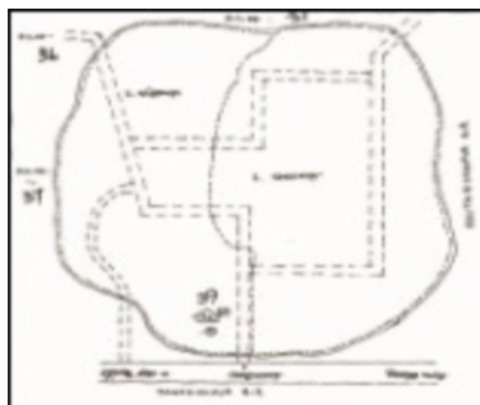

নির্বাচক নিবন্ধন আধিকারিকের স্বাক্ষর

Nazri Naksha

Google Map View

Polling Station Building Front View

Polling Station Front View

Cad View

Key MAP View

|    |                  |   |            |    |                  |  |            |    |                  |   |            |
|----|------------------|---|------------|----|------------------|--|------------|----|------------------|---|------------|
| 1  | SDE1941731       | নাম : প্রীতম দাস<br>পিতার নাম: কৃষ্ণ চন্দ্র দাস<br>বাড়ির নং : এন0001<br>বয়স : 25 লিঙ্গ : পুরুষ      | ফটো উপলব্ধ | 2  | SDE2290344       | নাম : সৃজিতা দাস<br>পিতার নাম: গোরা চাঁদ দাস<br>বাড়ির নং : এন0001<br>বয়স : 20 লিঙ্গ : মহিলা      | ফটো উপলব্ধ | 3  | MDR1283894       | নাম : শেফালী দাস<br>স্বামীর নাম: গোরাচাঁদ দাস<br>বাড়ির নং : n0001<br>বয়স : 48 লিঙ্গ : মহিলা     | ফটো উপলব্ধ |
| 4  | WB/16/122/006125 | নাম : কৃষ্ণ চন্দ্র দাস<br>পিতার নাম: ধূলাপদ দাস<br>বাড়ির নং : n0001<br>বয়স : 56 লিঙ্গ : পুরুষ       | ফটো উপলব্ধ | 5  | MDR1902899       | নাম : শ্যামলী দাস<br>স্বামীর নাম: কৃষ্ণচন্দ্র দাস<br>বাড়ির নং : n0001<br>বয়স : 43 লিঙ্গ : মহিলা  | ফটো উপলব্ধ | 6  | SDE2241719       | নাম : অপূর্ব নন্দর<br>পিতার নাম: তপন নন্দর<br>বাড়ির নং : এন0084<br>বয়স : 24 লিঙ্গ : মহিলা       | ফটো উপলব্ধ |
| 7  | MDR2467850       | নাম : বর্না পুরকাইত<br>স্বামীর নাম: মুকুল পুরকাইত<br>বাড়ির নং : n0043<br>বয়স : 46 লিঙ্গ : মহিলা     | ফটো উপলব্ধ | 8  | WB/16/122/237314 | নাম : মুকুল পুরকাইত<br>পিতার নাম: গোবিন্দ পুরকাইত<br>বাড়ির নং : n0044<br>বয়স : 51 লিঙ্গ : পুরুষ  | ফটো উপলব্ধ | 9  | SDE2011104       | নাম : রাখী ভাগুরী<br>স্বামীর নাম: অমিত ভাগুরী<br>বাড়ির নং : n0045<br>বয়স : 24 লিঙ্গ : মহিলা     | ফটো উপলব্ধ |
| 10 | WB/16/122/006107 | নাম : সনৎ কুমার মণ্ডল<br>পিতার নাম: গোবর্দ্ধন মণ্ডল<br>বাড়ির নং : n0006<br>বয়স : 58 লিঙ্গ : পুরুষ   | ফটো উপলব্ধ | 11 | MDR2290492       | নাম : মানস মণ্ডল<br>পিতার নাম: প্রভাকর মণ্ডল<br>বাড়ির নং : n0018<br>বয়স : 39 লিঙ্গ : পুরুষ       | ফটো উপলব্ধ | 12 | WB/16/122/006306 | নাম : রেখা মণ্ডল<br>স্বামীর নাম: বুদ্ধিশ্বর মণ্ডল<br>বাড়ির নং : n0005<br>বয়স : 57 লিঙ্গ : মহিলা | ফটো উপলব্ধ |
| 13 | WB/16/122/006350 | নাম : সাধন মণ্ডল<br>পিতার নাম: কালিপদ মণ্ডল<br>বাড়ির নং : n0002<br>বয়স : 71 লিঙ্গ : পুরুষ           | ফটো উপলব্ধ | 14 | WB/16/122/006403 | নাম : মীনা মণ্ডল<br>স্বামীর নাম: সাধন মণ্ডল<br>বাড়ির নং : n0002<br>বয়স : 61 লিঙ্গ : মহিলা        | ফটো উপলব্ধ | 15 | MDR1903251       | নাম : দীপেন মণ্ডল<br>পিতার নাম: সাধন মণ্ডল<br>বাড়ির নং : n0002<br>বয়স : 42 লিঙ্গ : পুরুষ        | ফটো উপলব্ধ |
| 16 | MDR1225069       | নাম : বিবেকানন্দ মণ্ডল<br>পিতার নাম: সাধনচন্দ্র মণ্ডল<br>বাড়ির নং : n0002<br>বয়স : 48 লিঙ্গ : পুরুষ | ফটো উপলব্ধ | 17 | WB/16/122/006186 | নাম : কার্তিক মণ্ডল<br>পিতার নাম: গোবর্দ্ধন মণ্ডল<br>বাড়ির নং : n0006<br>বয়স : 50 লিঙ্গ : পুরুষ  | ফটো উপলব্ধ | 18 | XZH1429828       | নাম : মিতা মন্ডল(দাস)<br>স্বামীর নাম: মনোজ মন্ডল<br>বাড়ির নং : n0011<br>বয়স : 33 লিঙ্গ : মহিলা  | ফটো উপলব্ধ |
| 19 | WB/16/122/006002 | নাম : শোভা মণ্ডল<br>পিতার নাম: অমল্য মণ্ডল<br>বাড়ির নং : n0003<br>বয়স : 61 লিঙ্গ : মহিলা            | ফটো উপলব্ধ | 20 | WB/16/122/006282 | নাম : মদন মণ্ডল<br>পিতার নাম: কালিপদ মণ্ডল<br>বাড়ির নং : n0004<br>বয়স : 63 লিঙ্গ : পুরুষ         | ফটো উপলব্ধ | 21 | MDR2287514       | নাম : বিশ্বনাথ মণ্ডল<br>পিতার নাম: মদন মণ্ডল<br>বাড়ির নং : n0004<br>বয়স : 42 লিঙ্গ : পুরুষ      | ফটো উপলব্ধ |
| 22 | SDE1193499       | নাম : ববিতা মন্ডল<br>স্বামীর নাম: বিশ্বনাথ মন্ডল<br>বাড়ির নং : n0004<br>বয়স : 35 লিঙ্গ : মহিলা      | ফটো উপলব্ধ | 23 | WB/16/122/006290 | নাম : বাদল মণ্ডল<br>পিতার নাম: নলিনী মণ্ডল<br>বাড়ির নং : n0005<br>বয়স : 76 লিঙ্গ : পুরুষ         | ফটো উপলব্ধ | 24 | WB/16/122/006244 | নাম : সেবাদাসী মণ্ডল<br>স্বামীর নাম: বাদল মণ্ডল<br>বাড়ির নং : n0005<br>বয়স : 66 লিঙ্গ : মহিলা   | ফটো উপলব্ধ |
| 25 | MDR2287803       | নাম : প্রদীপ মণ্ডল<br>পিতার নাম: বাদল মণ্ডল<br>বাড়ির নং : n0005<br>বয়স : 42 লিঙ্গ : পুরুষ           | ফটো উপলব্ধ | 26 | WB/16/122/006239 | নাম : বুদ্ধিশ্বর মণ্ডল<br>পিতার নাম: নলিনী মণ্ডল<br>বাড়ির নং : n0005<br>বয়স : 61 লিঙ্গ : পুরুষ   | ফটো উপলব্ধ | 27 | SDE1386234       | নাম : মৌসুমী মন্ডল<br>স্বামীর নাম: প্রদীপ মন্ডল<br>বাড়ির নং : n0005<br>বয়স : 39 লিঙ্গ : মহিলা   | ফটো উপলব্ধ |
| 28 | SDE1386135       | নাম : অনূপ মন্ডল<br>পিতার নাম: বুদ্ধিশ্বর মন্ডল<br>বাড়ির নং : n0005<br>বয়স : 31 লিঙ্গ : পুরুষ       | ফটো উপলব্ধ | 29 | WB/16/122/006660 | নাম : পুনীমা মণ্ডল<br>স্বামীর নাম: গোবর্দ্ধন মণ্ডল<br>বাড়ির নং : n0006<br>বয়স : 81 লিঙ্গ : মহিলা | ফটো উপলব্ধ | 30 | WB/16/122/006701 | নাম : নবকুমার মণ্ডল<br>পিতার নাম: গোবর্দ্ধন মণ্ডল<br>বাড়ির নং : n0006<br>বয়স : 66 লিঙ্গ : পুরুষ | ফটো উপলব্ধ |