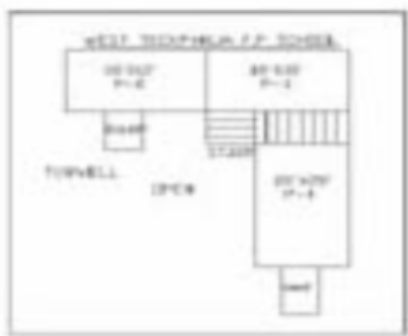

নির্বাচক নিবন্ধন আধিকারিকের স্বাক্ষর

Nazri Naksha

Google Map View

Polling Station Building Front View

Polling Station Front View

Cad View

Key MAP View

1	SDE1830579	নাম : মামুনা খাতুন স্বামীর নাম : আনসার গাজী বাড়ির নং : n0005 বয়স : 28 লিঙ্গ : মহিলা	ফটো উপলব্ধ	2	SDE1830538	নাম : সুমাইয়া খাতুন স্বামীর নাম : আজহার উদ্দিন গাজী বাড়ির নং : n0015 বয়স : 26 লিঙ্গ : মহিলা	ফটো উপলব্ধ	3	SDE1830520	নাম : সুমাইয়া খাতুন স্বামীর নাম : মোবারক লস্কর বাড়ির নং : n0052 বয়স : 36 লিঙ্গ : মহিলা	ফটো উপলব্ধ
4	SDE1830504	নাম : নুরান্না খাতুন পিতার নাম : মতিয়ার রহমান গাজী বাড়ির নং : n0015 বয়স : 26 লিঙ্গ : মহিলা	ফটো উপলব্ধ	5	SDE1810282	নাম : রুকসানা খাতুন স্বামীর নাম : খোকন লস্কর বাড়ির নং : n0001 বয়স : 28 লিঙ্গ : মহিলা	ফটো উপলব্ধ	6	SDE2128684	নাম : এছানুল গাজী পিতার নাম : এশারালী গাজী বাড়ির নং : n0003 বয়স : 56 লিঙ্গ : পুরুষ	ফটো উপলব্ধ
7	SDE2093573	নাম : মোমতাজুল গাজী পিতার নাম : এছানুল গাজী বাড়ির নং : এন0003 বয়স : 23 লিঙ্গ : পুরুষ	ফটো উপলব্ধ	8	SDE1372911	নাম : নাসিমা বিবি স্বামীর নাম : আব্দুল হালিম লস্কর বাড়ির নং : এন0024 বয়স : 33 লিঙ্গ : মহিলা	ফটো উপলব্ধ	9	SDE2164804	নাম : সাহিদ হোসেন গাজী পিতার নাম : মতিয়ার রহমান গাজী বাড়ির নং : এন0015 বয়স : 23 লিঙ্গ : পুরুষ	ফটো উপলব্ধ
10	SDE2165157	নাম : রুবাইয়া খাতুন স্বামীর নাম : সরিফুদ্দিন গাজী বাড়ির নং : এন0016 বয়স : 22 লিঙ্গ : মহিলা	ফটো উপলব্ধ	11	SDE2164689	নাম : আল আমিন গাজী পিতার নাম : ইসমাইল গাজী বাড়ির নং : এন0004 বয়স : 22 লিঙ্গ : পুরুষ	ফটো উপলব্ধ	12	SDE2164705	নাম : হাবিবা খাতুন পিতার নাম : হবিবুর গাজী বাড়ির নং : এন0005 বয়স : 22 লিঙ্গ : মহিলা	ফটো উপলব্ধ
13	SDE1745066	নাম : সাহারুল গাজী পিতার নাম : ইয়াকুব গাজী বাড়ির নং : n0016 বয়স : 45 লিঙ্গ : পুরুষ	ফটো উপলব্ধ	14	CGB0949289	নাম : হাকিমুদ্দিন গাজী পিতার নাম : ছলিম গাজী বাড়ির নং : n0025 বয়স : 43 লিঙ্গ : পুরুষ	ফটো উপলব্ধ	15	SDE2093581	নাম : মোগলেসুর রহমান গাজী পিতার নাম : এছানুল গাজী বাড়ির নং : এন0003 বয়স : 25 লিঙ্গ : পুরুষ	ফটো উপলব্ধ
16	SDE1995034	নাম : মাসুদা গাজী স্বামীর নাম : আলকোমা গাজী বাড়ির নং : n0004 বয়স : 27 লিঙ্গ : মহিলা	ফটো উপলব্ধ	17	SDE1744945	নাম : এসদোত্তার বিবি পিতার নাম : ইউনুছ গাজী বাড়ির নং : n0016 বয়স : 33 লিঙ্গ : মহিলা	ফটো উপলব্ধ	18	SDE1745025	নাম : ময়মুর হোসেন গাজী পিতার নাম : নুরইসলাম গাজী বাড়ির নং : n0016 বয়স : 28 লিঙ্গ : পুরুষ	ফটো উপলব্ধ
19	SDE1745074	নাম : তাজমীরা গাজী স্বামীর নাম : সাহারুল গাজী বাড়ির নং : n0016 বয়স : 45 লিঙ্গ : মহিলা	ফটো উপলব্ধ	20	CGB2673481	নাম : ফেরদাউস গাজী পিতার নাম : আতিয়ার রহমান গাজী বাড়ির নং : n0015 বয়স : 43 লিঙ্গ : পুরুষ	ফটো উপলব্ধ	21	SDE1810183	নাম : আজগার আলি গাজী পিতার নাম : এছানুল গাজী বাড়ির নং : n0003 বয়স : 27 লিঙ্গ : পুরুষ	ফটো উপলব্ধ
22	SDE1745132	নাম : জাসমিনা বিবি স্বামীর নাম : আকবর আলী গাজী বাড়ির নং : n0025 বয়স : 33 লিঙ্গ : মহিলা	ফটো উপলব্ধ	23	SDE1830546	নাম : আবদুল আওয়াল গাজী পিতার নাম : নাজিমুদ্দিন গাজী বাড়ির নং : n0001 বয়স : 26 লিঙ্গ : পুরুষ	ফটো উপলব্ধ	24	SDE1745116	নাম : সরিফুদ্দিন গাজী পিতার নাম : কুতুব উদ্দিন গাজী বাড়ির নং : n0016 বয়স : 27 লিঙ্গ : পুরুষ	ফটো উপলব্ধ
25	SDE1373620	নাম : সানোয়ারা বিবি গাজী স্বামীর নাম : হাফিজ উদ্দিন গাজী বাড়ির নং : n0024 বয়স : 33 লিঙ্গ : মহিলা	ফটো উপলব্ধ	26	SDE1097245	নাম : বাকি গাজী স্বামীর নাম : রিয়াজুল গাজী বাড়ির নং : n0024 বয়স : 33 লিঙ্গ : মহিলা	ফটো উপলব্ধ	27	CGB2570380	নাম : রেয়াজুল গাজী পিতার নাম : খাজামুদ্দিন গাজী বাড়ির নং : n0024 বয়স : 46 লিঙ্গ : পুরুষ	ফটো উপলব্ধ
28	WB/18/120/525540	নাম : হাফিজুদ্দিন গাজী পিতার নাম : খাজামুদ্দিন গাজী বাড়ির নং : n0024 বয়স : 51 লিঙ্গ : পুরুষ	ফটো উপলব্ধ	29	WB/18/120/525463	নাম : হাসিনা গাজী স্বামীর নাম : খাজামুদ্দিন গাজী বাড়ির নং : এন0024 বয়স : 61 লিঙ্গ : মহিলা	ফটো উপলব্ধ	30	SDE2307429	নাম : সালমান মন্ডল পিতার নাম : এজাজুল মন্ডল বাড়ির নং : এন0027 বয়স : 20 লিঙ্গ : পুরুষ	ফটো উপলব্ধ