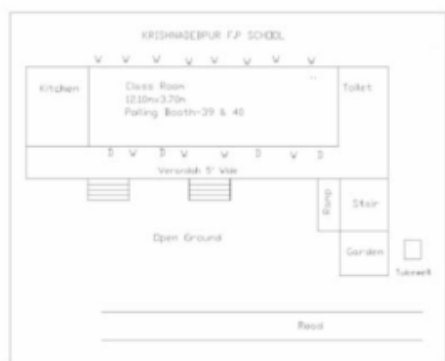

নির্বাচক নিবন্ধন আধিকারিকের স্বাক্ষর

Nazri Naksha

Google Map View

Polling Station Building Front View

Polling Station Front View

Cad View

Key MAP View

1	MDR2288280	ফটো উপলব্ধ	2	WB/16/122/006079	ফটো উপলব্ধ	3	SDE2106391	ফটো উপলব্ধ
নাম : জবা রায় স্বামীর নাম: সীমাবর্ধন রায় বাড়ির নং : n0031 বয়স : 47 লিঙ্গ : মহিলা			নাম : সীমাবর্ধন রায় পিতার নাম: বৈদ্যনাথ রায় বাড়ির নং : n0031 বয়স : 59 লিঙ্গ : পুরুষ			নাম : সৃজিতা রায় পিতার নাম: সীমা বর্ধন রায় বাড়ির নং : এন0031 বয়স : 23 লিঙ্গ : মহিলা		
4	SDE1495209	ফটো উপলব্ধ	5	MDR1904754	ফটো উপলব্ধ	6	MDR2750651	ফটো উপলব্ধ
নাম : সোমা গায়েন স্বামীর নাম: দেবশীষ গায়েন বাড়ির নং : n0035 বয়স : 42 লিঙ্গ : মহিলা			নাম : দেবশীষ গায়েন পিতার নাম: বটকৃষ্ণ গায়েন বাড়ির নং : n0035 বয়স : 41 লিঙ্গ : পুরুষ			নাম : শ্যামলী গায়েন স্বামীর নাম: বটকৃষ্ণ গায়েন বাড়ির নং : n0035 বয়স : 66 লিঙ্গ : মহিলা		
7	SDE1193275	ফটো উপলব্ধ	8	SDE1753359	ফটো উপলব্ধ	9	SDE1296250	ফটো উপলব্ধ
নাম : শীলা গায়েন স্বামীর নাম: রমেন গায়েন বাড়ির নং : n0069 বয়স : 56 লিঙ্গ : মহিলা			নাম : অমিত দাস পিতার নাম: চাঁদ দাস বাড়ির নং : n0083 বয়স : 27 লিঙ্গ : পুরুষ			নাম : শিবানী দাস স্বামীর নাম: চাঁদ দাস বাড়ির নং : n0083 বয়স : 32 লিঙ্গ : মহিলা		
10	MDR2943413	ফটো উপলব্ধ	11	MDR1225366	ফটো উপলব্ধ	12	MDR1225374	ফটো উপলব্ধ
নাম : চাঁদ দাস পিতার নাম: পুলিন দাস বাড়ির নং : n0083 বয়স : 37 লিঙ্গ : পুরুষ			নাম : সন্ধ্যা ঘোষ স্বামীর নাম: দেবপ্রসাদ ঘোষ বাড়ির নং : n0083 বয়স : 70 লিঙ্গ : মহিলা			নাম : দেবপ্রসাদ ঘোষ পিতার নাম: নলিনী ঘোষ বাড়ির নং : n0083 বয়স : 73 লিঙ্গ : পুরুষ		
13	MDR2943389	ফটো উপলব্ধ	14	SDE1903749	ফটো উপলব্ধ	15	SDE1903723	ফটো উপলব্ধ
নাম : মাধবী ঘোষ স্বামীর নাম: মধুসূদন ঘোষ বাড়ির নং : n0082 বয়স : 38 লিঙ্গ : মহিলা			নাম : রিম্পা ঘোষ স্বামীর নাম: নিব্রত ঘোষ বাড়ির নং : এন0071 বয়স : 25 লিঙ্গ : মহিলা			নাম : শুভজিত ঘোষ পিতার নাম: পাঁচু গোপাল ঘোষ বাড়ির নং : এন0080 বয়স : 25 লিঙ্গ : পুরুষ		
16	SDE1107697	ফটো উপলব্ধ	17	SDE1107812	ফটো উপলব্ধ	18	SDE1495241	ফটো উপলব্ধ
নাম : ভক্তদাস ঘোষ পিতার নাম: নবকুমার ঘোষ বাড়ির নং : n0082 বয়স : 35 লিঙ্গ : পুরুষ			নাম : হরিদাস ঘোষ পিতার নাম: নবকুমার ঘোষ বাড়ির নং : n0082 বয়স : 39 লিঙ্গ : পুরুষ			নাম : দিপীকা ঘোষ স্বামীর নাম: গোপাল চন্দ্র ঘোষ বাড়ির নং : n0082 বয়স : 31 লিঙ্গ : মহিলা		
19	MDR2943371	ফটো উপলব্ধ	20	MDR2289163	ফটো উপলব্ধ	21	MDR2289155	ফটো উপলব্ধ
নাম : গোপাল চন্দ্র ঘোষ পিতার নাম: জহর লাল ঘোষ বাড়ির নং : n0082 বয়স : 41 লিঙ্গ : পুরুষ			নাম : সোমা ঘোষ স্বামীর নাম: সুব্রত ঘোষ বাড়ির নং : n0082 বয়স : 44 লিঙ্গ : মহিলা			নাম : তপতী ঘোষ স্বামীর নাম: জনার্দন ঘোষ বাড়ির নং : n0082 বয়স : 44 লিঙ্গ : মহিলা		
22	MDR2750701	ফটো উপলব্ধ	23	SDE1642289	ফটো উপলব্ধ	24	WB/16/122/006742	ফটো উপলব্ধ
নাম : জনার্দন ঘোষ পিতার নাম: জহর ঘোষ বাড়ির নং : n0082 বয়স : 51 লিঙ্গ : পুরুষ			নাম : কার্তিক ঘোষ পিতার নাম: জয়ন্ত ঘোষ বাড়ির নং : n0082 বয়স : 30 লিঙ্গ : পুরুষ			নাম : তিলোত্তমা ঘোষ স্বামীর নাম: জয়ন্ত ঘোষ বাড়ির নং : n0082 বয়স : 49 লিঙ্গ : মহিলা		
25	WB/16/122/006740	ফটো উপলব্ধ	26	WB/16/122/006502	ফটো উপলব্ধ	27	MDR2289130	ফটো উপলব্ধ
নাম : জয়ন্ত ঘোষ পিতার নাম: জহর ঘোষ বাড়ির নং : n0082 বয়স : 54 লিঙ্গ : পুরুষ			নাম : পুনীমা ঘোষ স্বামীর নাম: মানিক ঘোষ বাড়ির নং : n0082 বয়স : 71 লিঙ্গ : মহিলা			নাম : কালিদাস ঘোষ পিতার নাম: নবকুমার ঘোষ বাড়ির নং : n0082 বয়স : 42 লিঙ্গ : পুরুষ		
28	MDR0011015	ফটো উপলব্ধ	29	MDR2289122	ফটো উপলব্ধ	30	WB/16/122/006462	ফটো উপলব্ধ
নাম : সন্ধ্যারানী ঘোষ স্বামীর নাম: নবকুমার ঘোষ বাড়ির নং : n0082 বয়স : 66 লিঙ্গ : মহিলা			নাম : মধুসূদন ঘোষ পিতার নাম: জহরলাল ঘোষ বাড়ির নং : n0082 বয়স : 43 লিঙ্গ : পুরুষ			নাম : মালতী ঘোষ স্বামীর নাম: জহরলাল ঘোষ বাড়ির নং : n0082 বয়স : 76 লিঙ্গ : মহিলা		