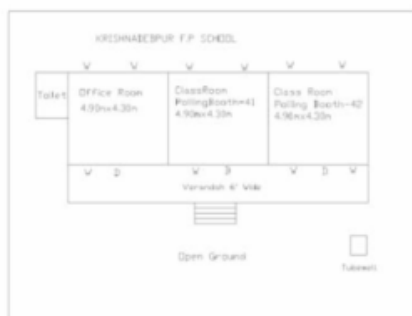

নির্বাচক নিবন্ধন আধিকারিকের স্বাক্ষর

Nazri Naksha

Google Map View

Polling Station Building Front View

Polling Station Front View

Cad View

Key MAP View

1	WB/16/122/000072	নাম : কাকলী (রায়) চক্রবর্তী স্বামীর নাম: দেবব্রত চক্রবর্তী বাড়ির নং : n0065 বয়স : 47 লিঙ্গ : মহিলা	ফটো উপলব্ধ	2	MDR2887594	নাম : একাদশী সরদার স্বামীর নাম: উত্তম সরদার বাড়ির নং : n0065 বয়স : 39 লিঙ্গ : মহিলা	ফটো উপলব্ধ	3	MDR1225267	নাম : সুদীপ ব্যানার্জী পিতার নাম: দাশরথী ব্যানার্জী বাড়ির নং : n0065 বয়স : 44 লিঙ্গ : পুরুষ	ফটো উপলব্ধ
4	SDE1753508	নাম : জয়ন্ত কয়াল পিতার নাম: সন্ন্যাসী কয়াল বাড়ির নং : n0005 বয়স : 31 লিঙ্গ : পুরুষ	ফটো উপলব্ধ	5	SDE1753532	নাম : ভাস্কর কয়াল পিতার নাম: রঞ্জন কয়াল বাড়ির নং : n0009 বয়স : 27 লিঙ্গ : পুরুষ	ফটো উপলব্ধ	6	NYH1935550	নাম : পুষ্পশ্রী জমরাজ পিতার নাম: দুলাল জমরাজ বাড়ির নং : n0008 বয়স : 26 লিঙ্গ : মহিলা	ফটো উপলব্ধ
7	SDE2126696	নাম : রমা কয়াল স্বামীর নাম: রঞ্জন কয়াল বাড়ির নং : n0009 বয়স : 52 লিঙ্গ : মহিলা	ফটো উপলব্ধ	8	SDE0140228	নাম : দেবযানী ধর স্বামীর নাম: সুব্রত ধর বাড়ির নং : n0008 বয়স : 36 লিঙ্গ : মহিলা	ফটো উপলব্ধ	9	SDE0140327	নাম : দীপঙ্কর কয়াল পিতার নাম: রঞ্জন কয়াল বাড়ির নং : n0009 বয়স : 34 লিঙ্গ : পুরুষ	ফটো উপলব্ধ
10	SDE2009769	নাম : কবিতা গায়েন স্বামীর নাম: চন্দন গায়েন বাড়ির নং : n0001 বয়স : 25 লিঙ্গ : মহিলা	ফটো উপলব্ধ	11	WB/16/122/000267	নাম : সন্ন্যাসী কয়াল পিতার নাম: বীরেন কয়াল বাড়ির নং : n0005 বয়স : 60 লিঙ্গ : পুরুষ	ফটো উপলব্ধ	12	SDE2178804	নাম : সাহেব গায়েন পিতার নাম: খোকণ গায়েন বাড়ির নং : এন0001 বয়স : 23 লিঙ্গ : পুরুষ	ফটো উপলব্ধ
13	SDE2243541	নাম : লাবনী কয়াল পিতার নাম: চন্দ্রশেখর কয়াল বাড়ির নং : এন0008 বয়স : 21 লিঙ্গ : মহিলা	ফটো উপলব্ধ	14	SDE2243509	নাম : লিসা কয়াল পিতার নাম: কাঞ্চন কয়াল বাড়ির নং : এন0009 বয়স : 21 লিঙ্গ : মহিলা	ফটো উপলব্ধ	15	SDE1848464	নাম : মঙ্গল কয়াল পিতার নাম: জয়দেব কয়াল বাড়ির নং : n0010 বয়স : 32 লিঙ্গ : পুরুষ	ফটো উপলব্ধ
16	SDE1904150	নাম : পুলক সাপুই পিতার নাম: শঙ্কর সাপুই বাড়ির নং : এন0001 বয়স : 25 লিঙ্গ : পুরুষ	ফটো উপলব্ধ	17	SDE2010007	নাম : অরিন্দ্র সাপুই পিতার নাম: অসিত সাপুই বাড়ির নং : n0001 বয়স : 24 লিঙ্গ : পুরুষ	ফটো উপলব্ধ	18	SDE2009868	নাম : সুলতা মনি পিতার নাম: চিত্ত রঞ্জন মনি বাড়ির নং : n0001 বয়স : 24 লিঙ্গ : মহিলা	ফটো উপলব্ধ
19	SDE1904135	নাম : সুরোজিৎ হালদার পিতার নাম: মৃত্যুঞ্জয় হালদার বাড়ির নং : এন0001 বয়স : 25 লিঙ্গ : পুরুষ	ফটো উপলব্ধ	20	WB/16/122/000138	নাম : সন্ধ্যারানী কয়াল স্বামীর নাম: আনন্দ কয়াল বাড়ির নং : n0008 বয়স : 71 লিঙ্গ : মহিলা	ফটো উপলব্ধ	21	SDE1296318	নাম : রুদ্ৰা হালদার স্বামীর নাম: সন্দীপ হালদার বাড়ির নং : n0007 বয়স : 35 লিঙ্গ : মহিলা	ফটো উপলব্ধ
22	MDR2887685	নাম : সন্দীপ হালদার পিতার নাম: গনেশ চন্দ্র হালদার বাড়ির নং : n0007 বয়স : 38 লিঙ্গ : পুরুষ	ফটো উপলব্ধ	23	MDR2284321	নাম : রাজু কয়াল পিতার নাম: সুবল কয়াল বাড়ির নং : n0007 বয়স : 43 লিঙ্গ : পুরুষ	ফটো উপলব্ধ	24	WB/16/122/000334	নাম : বাসন্তী কয়াল স্বামীর নাম: সুবল কয়াল বাড়ির নং : n0007 বয়স : 71 লিঙ্গ : মহিলা	ফটো উপলব্ধ
25	WB/16/122/000335	নাম : শৈবা কয়াল স্বামীর নাম: নিরঞ্জন কয়াল বাড়ির নং : n0007 বয়স : 91 লিঙ্গ : মহিলা	ফটো উপলব্ধ	26	MDR2284347	নাম : অসিত কয়াল পিতার নাম: নলিনী কয়াল বাড়ির নং : n0006 বয়স : 42 লিঙ্গ : পুরুষ	ফটো উপলব্ধ	27	MDR1296185	নাম : নির্মল কয়াল পিতার নাম: নলিনী কয়াল বাড়ির নং : n0006 বয়স : 48 লিঙ্গ : পুরুষ	ফটো উপলব্ধ
28	WB/16/122/000235	নাম : শ্যামল কয়াল পিতার নাম: নলিনীকান্ত কয়াল বাড়ির নং : n0006 বয়স : 59 লিঙ্গ : পুরুষ	ফটো উপলব্ধ	29	SDE2347631	নাম : মায়াল কয়াল স্বামীর নাম: সন্ন্যাসী কয়াল বাড়ির নং : n0005 বয়স : 51 লিঙ্গ : মহিলা	ফটো উপলব্ধ	30	SDE1597467	নাম : বরেন্দ্র কুমার কয়াল পিতার নাম: অমল কয়াল বাড়ির নং : n0001 বয়স : 30 লিঙ্গ : পুরুষ	ফটো উপলব্ধ