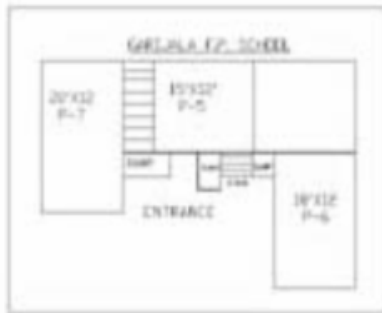

নির্বাচক নিবন্ধন আধিকারিকের স্বাক্ষর

Nazri Naksha

Google Map View

Polling Station Building Front View

Polling Station Front View

Cad View

Key MAP View

1 নাম : মধুবালা নস্কর পিতার নাম: উপেন নস্কর বাড়ির নং : n0008 বয়স : 65 লিঙ্গ : মহিলা	SDE1486075 ফটো উপলব্ধ	2 নাম : বীরু নস্কর পিতার নাম: গীলবাট নস্কর বাড়ির নং : n0008 বয়স : 42 লিঙ্গ : পুরুষ	SDE1486083 ফটো উপলব্ধ	3 নাম : সোনা নস্কর পিতার নাম: গীলবাট নস্কর বাড়ির নং : n0008 বয়স : 51 লিঙ্গ : পুরুষ	WB/18/120/504390 ফটো উপলব্ধ
4 নাম : বনলতা নস্কর স্বামীর নাম: চাঁদকুমার নস্কর বাড়ির নং : n0007 বয়স : 44 লিঙ্গ : মহিলা	CGB2554954 ফটো উপলব্ধ	5 নাম : দীপা নস্কর স্বামীর নাম: প্রশান্ত নস্কর বাড়ির নং : n0006 বয়স : 43 লিঙ্গ : মহিলা	CGB2808814 ফটো উপলব্ধ	6 নাম : প্রশান্ত নস্কর পিতার নাম: সুশীল নস্কর বাড়ির নং : n0006 বয়স : 51 লিঙ্গ : পুরুষ	CGB2808806 ফটো উপলব্ধ
7 নাম : সুশান্ত নস্কর পিতার নাম: সুশীল নস্কর বাড়ির নং : n0006 বয়স : 59 লিঙ্গ : পুরুষ	CGB2808798 ফটো উপলব্ধ	8 নাম : সমাজ নস্কর পিতার নাম: সুবর্ণ নস্কর বাড়ির নং : n0004 বয়স : 66 লিঙ্গ : পুরুষ	WB/18/120/504739 ফটো উপলব্ধ	9 নাম : রীনা নস্কর স্বামীর নাম: সমাজ নস্কর বাড়ির নং : n0004 বয়স : 60 লিঙ্গ : মহিলা	WB/18/120/504563 ফটো উপলব্ধ
10 নাম : রাজেশ নস্কর পিতার নাম: সমাজ নস্কর বাড়ির নং : n0004 বয়স : 34 লিঙ্গ : পুরুষ	SDE1176494 ফটো উপলব্ধ	11 নাম : রাজেশ নস্কর পিতার নাম: সমাজ নস্কর বাড়ির নং : n0004 বয়স : 31 লিঙ্গ : পুরুষ	SDE1373877 ফটো উপলব্ধ	12 নাম : সবিতা নস্কর স্বামীর নাম: সুশান্ত নস্কর বাড়ির নং : n0005 বয়স : 52 লিঙ্গ : মহিলা	WB/18/120/504087 ফটো উপলব্ধ
13 নাম : লতিকা নস্কর স্বামীর নাম: সুশীল নস্কর বাড়ির নং : n0006 বয়স : 81 লিঙ্গ : মহিলা	CGB2808780 ফটো উপলব্ধ	14 নাম : মল্লিকা নস্কর স্বামীর নাম: বীরু নস্কর বাড়ির নং : n0008 বয়স : 34 লিঙ্গ : মহিলা	SDE1995299 ফটো উপলব্ধ	15 নাম : লাবনী নস্কর পিতার নাম: চাঁদ কুমার নস্কর বাড়ির নং : এন0007 বয়স : 24 লিঙ্গ : মহিলা	SDE2165611 ফটো উপলব্ধ
16 নাম : সৌমেন নস্কর মায়ের নাম: বনলতা নস্কর বাড়ির নং : এন0007 বয়স : 20 লিঙ্গ : পুরুষ	SDE2337475 ফটো উপলব্ধ	17 নাম : চায়না নস্কর মায়ের নাম: বনলতা নস্কর বাড়ির নং : এন0007 বয়স : 20 লিঙ্গ : মহিলা	SDE2337483 ফটো উপলব্ধ	18 নাম : সুস্মিতা নস্কর স্বামীর নাম: রাজেশ নস্কর নস্কর বাড়ির নং : এন0004 বয়স : 29 লিঙ্গ : মহিলা	SDE1591775 ফটো উপলব্ধ
19 নাম : নিতাই পৈলান পিতার নাম: গোবিন্দ পৈলান বাড়ির নং : n0010 বয়স : 51 লিঙ্গ : পুরুষ	WB/18/120/504533 ফটো উপলব্ধ	20 নাম : অভিজিৎ পৈলান পিতার নাম: গৌর পৈলান বাড়ির নং : n0011 বয়স : 26 লিঙ্গ : পুরুষ	SDE1995240 ফটো উপলব্ধ	21 নাম : অভিজেক পৈলান পিতার নাম: গৌর পৈলান বাড়ির নং : n0011 বয়স : 27 লিঙ্গ : পুরুষ	SDE1745173 ফটো উপলব্ধ
22 নাম : শান্তনা পৈলান স্বামীর নাম: গৌর পৈলান বাড়ির নং : n0011 বয়স : 48 লিঙ্গ : মহিলা	CGB2555035 ফটো উপলব্ধ	23 নাম : গৌর পৈলান পিতার নাম: সুদর্শন পৈলান বাড়ির নং : n0011 বয়স : 55 লিঙ্গ : পুরুষ	SDE0017178 ফটো উপলব্ধ	24 নাম : পলাশ পৈলান পিতার নাম: নিতাই পৈলান বাড়ির নং : n0010 বয়স : 30 লিঙ্গ : পুরুষ	SDE1485994 ফটো উপলব্ধ
25 নাম : চম্পাবতী পৈলান স্বামীর নাম: হরিদাস পৈলান বাড়ির নং : n0011 বয়স : 29 লিঙ্গ : মহিলা	SDE1658624 ফটো উপলব্ধ	26 নাম : বিলাশ পৈলান পিতার নাম: নিতাই পৈলান বাড়ির নং : n0118 বয়স : 26 লিঙ্গ : পুরুষ	SDE1830629 ফটো উপলব্ধ	27 নাম : সুধমা পৈলান স্বামীর নাম: জগাই পৈলান বাড়ির নং : n0009 বয়স : 45 লিঙ্গ : মহিলা	CGB1543818 ফটো উপলব্ধ
28 নাম : রাজু পৈলান পিতার নাম: নিমাই পৈলান বাড়ির নং : n0009 বয়স : 28 লিঙ্গ : পুরুষ	SDE1745165 ফটো উপলব্ধ	29 নাম : মহাদেব পৈলান পিতার নাম: শান্তি পৈলান বাড়ির নং : n0010 বয়স : 49 লিঙ্গ : পুরুষ	SDE2295699 ফটো উপলব্ধ	30 নাম : গীতা পৈলান স্বামীর নাম: বাসুদেব পৈলান বাড়ির নং : n0010 বয়স : 51 লিঙ্গ : মহিলা	WB/18/120/504518 ফটো উপলব্ধ