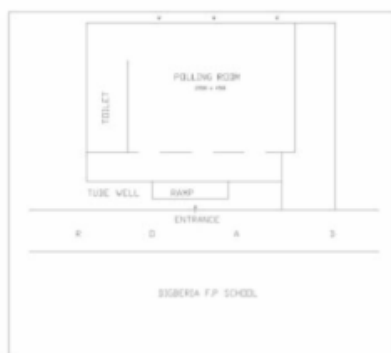

নির্বাচক নিবন্ধন আধিকারিকের স্বাক্ষর

Nazri Naksha

Google Map View

Polling Station Building Front View

Polling Station Front View

Cad View

Key MAP View

1	WB/16/122/036058	নাম : অনিমেষ্ বৈদ্য পিতার নাম: কালিপদ বাড়ির নং : n0026 বয়স : 61 লিঙ্গ : পুরুষ	ফটো উপলব্ধ	2	WB/16/122/036135	নাম : ভবানী বৈদ্য স্বামীর নাম: অনিমেষ্ বাড়ির নং : n0026 বয়স : 56 লিঙ্গ : মহিলা	ফটো উপলব্ধ	3	SDE1299973	নাম : সুরজিৎ বৈদ্য পিতার নাম: অনিমেষ্ বৈদ্য বাড়ির নং : এন0001 বয়স : 33 লিঙ্গ : পুরুষ	ফটো উপলব্ধ
4	MDR2313153	নাম : সাবেরা গাজী পিতার নাম: সাহাজামাল গাজী বাড়ির নং : n0120 বয়স : 44 লিঙ্গ : মহিলা	ফটো উপলব্ধ	5	SDE2012714	নাম : তহিদ হোসেন গাজী পিতার নাম: মামান গাজী বাড়ির নং : n0139 বয়স : 26 লিঙ্গ : পুরুষ	ফটো উপলব্ধ	6	SDE2259463	নাম : সাজিদ হোসেন গাজী পিতার নাম: এজাজুল হক গাজী বাড়ির নং : এন0119 বয়স : 31 লিঙ্গ : পুরুষ	ফটো উপলব্ধ
7	XZH1918333	নাম : সানুজা গাজী স্বামীর নাম: ফরিদ আলম গাজী বাড়ির নং : এন0203 বয়স : 31 লিঙ্গ : মহিলা	ফটো উপলব্ধ	8	SDE2102820	নাম : রবিউল গাজী মায়ের নাম: রেহেনা গাজী বাড়ির নং : এন0116 বয়স : 24 লিঙ্গ : পুরুষ	ফটো উপলব্ধ	9	SDE2102846	নাম : কারিমুল্লা গাজী পিতার নাম: সাহাজামাল গাজী বাড়ির নং : এন0120 বয়স : 35 লিঙ্গ : পুরুষ	ফটো উপলব্ধ
10	SDE2102812	নাম : খুরশিদ আলম গাজী পিতার নাম: মারফত গাজী বাড়ির নং : এন0202 বয়স : 23 লিঙ্গ : পুরুষ	ফটো উপলব্ধ	11	SDE2102960	নাম : সরিফুল গাজী পিতার নাম: মহালম গাজী বাড়ির নং : এন0120 বয়স : 24 লিঙ্গ : পুরুষ	ফটো উপলব্ধ	12	SDE1910306	নাম : কুলসুম সাহেব পিতার নাম: সাহাজামাল গাজী বাড়ির নং : এন0120 বয়স : 25 লিঙ্গ : মহিলা	ফটো উপলব্ধ
13	SDE1673797	নাম : রাইহান গাজী পিতার নাম: মাহালম গাজী বাড়ির নং : n0120 বয়স : 28 লিঙ্গ : পুরুষ	ফটো উপলব্ধ	14	SDE1673805	নাম : আমীন গাজী পিতার নাম: আমীর চাঁদ গাজী বাড়ির নং : n0119 বয়স : 34 লিঙ্গ : পুরুষ	ফটো উপলব্ধ	15	SDE1673813	নাম : রুবিনা গাজী স্বামীর নাম: হালিম গাজী বাড়ির নং : n0119 বয়স : 30 লিঙ্গ : মহিলা	ফটো উপলব্ধ
16	SDE1673821	নাম : সাবির হোসেন গাজী পিতার নাম: আব্দুল্লা গাজী বাড়ির নং : n0115 বয়স : 29 লিঙ্গ : পুরুষ	ফটো উপলব্ধ	17	SDE2270577	নাম : ফরোজ গাজী পিতার নাম: সাহালম গাজী বাড়ির নং : এন0120 বয়স : 22 লিঙ্গ : পুরুষ	ফটো উপলব্ধ	18	SDE2012441	নাম : নাদিম হোসেন গাজী পিতার নাম: এজাজুল হক গাজী বাড়ির নং : n0115 বয়স : 25 লিঙ্গ : পুরুষ	ফটো উপলব্ধ
19	SDE2183887	নাম : ফরিদ আলম গাজী পিতার নাম: মারফত গাজী বাড়ির নং : এন0202 বয়স : 22 লিঙ্গ : পুরুষ	ফটো উপলব্ধ	20	SDE1673912	নাম : ফরিদা গাজী পিতার নাম: কালু গাজী বাড়ির নং : n0203 বয়স : 51 লিঙ্গ : মহিলা	ফটো উপলব্ধ	21	SDE1757145	নাম : রুকসানা বিবি স্বামীর নাম: আমীন গাজী বাড়ির নং : n0119 বয়স : 28 লিঙ্গ : মহিলা	ফটো উপলব্ধ
22	WB/16/122/036023	নাম : ইছা গাজী পিতার নাম: হজরত গাজী বাড়ির নং : n0110 বয়স : 63 লিঙ্গ : পুরুষ	ফটো উপলব্ধ	23	WB/16/122/036316	নাম : ছপিয়া গাজী স্বামীর নাম: ইছা গাজী বাড়ির নং : n0110 বয়স : 56 লিঙ্গ : মহিলা	ফটো উপলব্ধ	24	WB/16/122/036632	নাম : মোজামেল গাজী পিতার নাম: ফকির গাজী বাড়ির নং : n0111 বয়স : 56 লিঙ্গ : পুরুষ	ফটো উপলব্ধ
25	WB/16/122/036082	নাম : মসলিমা গাজী স্বামীর নাম: মোজামেল গাজী বাড়ির নং : n0111 বয়স : 52 লিঙ্গ : মহিলা	ফটো উপলব্ধ	26	WB/16/122/036120	নাম : করিম গাজী পিতার নাম: জুব্বার গাজী বাড়ির নং : n0112 বয়স : 81 লিঙ্গ : পুরুষ	ফটো উপলব্ধ	27	WB/16/122/036121	নাম : সুপিয়া গাজী স্বামীর নাম: করিম গাজী বাড়ির নং : n0112 বয়স : 66 লিঙ্গ : মহিলা	ফটো উপলব্ধ
28	MDR2313039	নাম : খুর্শিদ আলম গাজী পিতার নাম: করিম গাজী বাড়ির নং : n0112 বয়স : 49 লিঙ্গ : পুরুষ	ফটো উপলব্ধ	29	MDR2313047	নাম : আসমা বিবি স্বামীর নাম: খুর্শিদ আলম গাজী বাড়ির নং : n0112 বয়স : 46 লিঙ্গ : মহিলা	ফটো উপলব্ধ	30	WB/16/122/036239	নাম : সাহাজামাল গাজী পিতার নাম: সেকেন্দার গাজী বাড়ির নং : n0120 বয়স : 56 লিঙ্গ : পুরুষ	ফটো উপলব্ধ