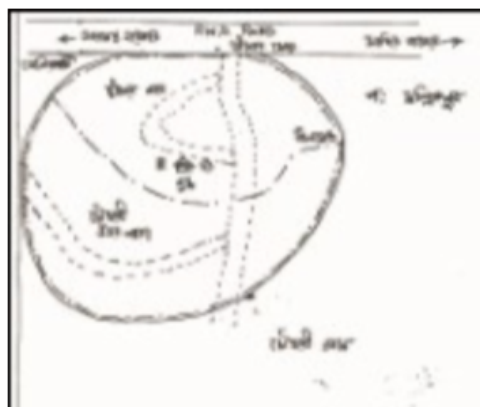

নির্বাচক নিবন্ধন আধিকারিকের স্বাক্ষর

Nazri Naksha

Google Map View

Polling Station Building Front View

Polling Station Front View

Cad View

Key MAP View

1 নাম : টিকু কুমার স্বামীর নাম: চাঁদরতন কুমার বাড়ির নং : n0033 বয়স : 33 লিঙ্গ : মহিলা	SDE1500818 ফটো উপলব্ধ	2 নাম : গিরিবালা কুমার স্বামীর নাম: যাদব চন্দ্র কুমার বাড়ির নং : n0033 বয়স : 62 লিঙ্গ : মহিলা	MDR1328509 ফটো উপলব্ধ	3 নাম : চাঁদরতন কুমার পিতার নাম: যাদবচন্দ্র কুমার বাড়ির নং : n0033 বয়স : 36 লিঙ্গ : পুরুষ	SDE1040559 ফটো উপলব্ধ
4 নাম : সোমনাথ কুমার পিতার নাম: যাদব চন্দ্র কুমার বাড়ির নং : n0033 বয়স : 31 লিঙ্গ : পুরুষ	SDE1392802 ফটো উপলব্ধ	5 নাম : যাদব চন্দ্র কুমার পিতার নাম: মুরারী কুমার বাড়ির নং : n0033 বয়স : 69 লিঙ্গ : পুরুষ	WB/16/122/039493 ফটো উপলব্ধ	6 নাম : অতিজিৎ কুমার মায়ের নাম: গিরিবালা কুমার বাড়ির নং : n0033 বয়স : 27 লিঙ্গ : পুরুষ	SDE1813302 ফটো উপলব্ধ
7 নাম : জয়ন্তী কুমার স্বামীর নাম: সোমনাথ কুমার বাড়ির নং : n0220 বয়স : 30 লিঙ্গ : মহিলা	SDE1497338 ফটো উপলব্ধ	8 নাম : প্রিয়াঙ্কা দেবনাথ পিতার নাম: গৌতম দেবনাথ বাড়ির নং : এন0142 বয়স : 25 লিঙ্গ : মহিলা	XZH2269868 ফটো উপলব্ধ	9 নাম : তপন কুমার হালদার পিতার নাম: সুরথ হালদার বাড়ির নং : n0001 বয়স : 61 লিঙ্গ : পুরুষ	MDR2315828 ফটো উপলব্ধ
10 নাম : সরস্বতী নস্কর স্বামীর নাম: কৃষ্ণ নস্কর বাড়ির নং : এন০০১৯ বয়স : 58 লিঙ্গ : মহিলা	SDE2092500 ফটো উপলব্ধ	11 নাম : রঞ্জনা হালদার স্বামীর নাম: প্রকাশ হালদার বাড়ির নং : এন0001 বয়স : 23 লিঙ্গ : মহিলা	SDE2103646 ফটো উপলব্ধ	12 নাম : তপতী হালদার স্বামীর নাম: রাজেশ হালদার বাড়ির নং : এন0001 বয়স : 29 লিঙ্গ : মহিলা	XZH2179570 ফটো উপলব্ধ
13 নাম : রীতা হালদার স্বামীর নাম: রাজীব হালদার বাড়ির নং : n0001 বয়স : 28 লিঙ্গ : মহিলা	SDE1674449 ফটো উপলব্ধ	14 নাম : পরিতোষ নস্কর পিতার নাম: প্রভাষ নস্কর বাড়ির নং : n0017 বয়স : 28 লিঙ্গ : পুরুষ	SDE1674357 ফটো উপলব্ধ	15 নাম : শ্রবনী হালদার স্বামীর নাম: সৌরভ হালদার বাড়ির নং : এন0001 বয়স : 25 লিঙ্গ : মহিলা	SDE2103554 ফটো উপলব্ধ
16 নাম : সুব্রত নস্কর পিতার নাম: বলরাম নস্কর বাড়ির নং : এন0001 বয়স : 24 লিঙ্গ : পুরুষ	SDE2103562 ফটো উপলব্ধ	17 নাম : বন্দনা নস্কর পিতার নাম: কানাই নস্কর বাড়ির নং : n0020 বয়স : 29 লিঙ্গ : মহিলা	SDE1674423 ফটো উপলব্ধ	18 নাম : পারুল নস্কর স্বামীর নাম: ভীম নস্কর বাড়ির নং : এন0001 বয়স : 73 লিঙ্গ : মহিলা	GQD1867886 ফটো উপলব্ধ
19 নাম : অশোক নস্কর পিতার নাম: ভীম নস্কর বাড়ির নং : এন0001 বয়স : 44 লিঙ্গ : পুরুষ	GQD1372820 ফটো উপলব্ধ	20 নাম : পুষ্পেন্দ্র পাইক পিতার নাম: পিন্টু পাইক বাড়ির নং : এন0001 বয়স : 21 লিঙ্গ : পুরুষ	SDE2274173 ফটো উপলব্ধ	21 নাম : রিয়া হালদার স্বামীর নাম: সৌরভ হালদার বাড়ির নং : এন0001 বয়স : 22 লিঙ্গ : মহিলা	SDE2267730 ফটো উপলব্ধ
22 নাম : রঞ্জন নস্কর পিতার নাম: ভীম নস্কর বাড়ির নং : N001 বয়স : 53 লিঙ্গ : পুরুষ	SDE2289445 ফটো উপলব্ধ	23 নাম : রঞ্জিতা নস্কর স্বামীর নাম: কানাই নস্কর বাড়ির নং : n0020 বয়স : 51 লিঙ্গ : মহিলা	WB/16/122/039457 ফটো উপলব্ধ	24 নাম : মৌসুমি হালদার পিতার নাম: মনোরঞ্জন হালদার বাড়ির নং : এন0001 বয়স : 28 লিঙ্গ : মহিলা	SDE1911148 ফটো উপলব্ধ
25 নাম : সৌরভ হালদার পিতার নাম: চন্দন হালদার বাড়ির নং : এন0001 বয়স : 26 লিঙ্গ : পুরুষ	SDE1911064 ফটো উপলব্ধ	26 নাম : পারনীতা নস্কর পিতার নাম: শঙ্খ নস্কর বাড়ির নং : এন0001 বয়স : 33 লিঙ্গ : মহিলা	SDE1228196 ফটো উপলব্ধ	27 নাম : কানাই নস্কর পিতার নাম: অনাদি নস্কর বাড়ির নং : n0020 বয়স : 63 লিঙ্গ : পুরুষ	WB/16/122/039234 ফটো উপলব্ধ
28 নাম : অপর্ণা হালদার পিতার নাম: রঞ্জন হালদার বাড়ির নং : এন0001 বয়স : 27 লিঙ্গ : মহিলা	SDE1837772 ফটো উপলব্ধ	29 নাম : লক্ষ্মী হালদার স্বামীর নাম: শঙ্ক হালদার বাড়ির নং : এন0001 বয়স : 23 লিঙ্গ : মহিলা	SDE2103588 ফটো উপলব্ধ	30 নাম : স্বপ্না নস্কর স্বামীর নাম: শঙ্কর নস্কর বাড়ির নং : এন0001 বয়স : 25 লিঙ্গ : মহিলা	SDE2103596 ফটো উপলব্ধ