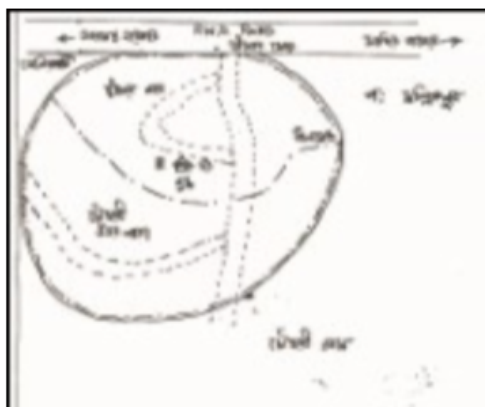

Nazri Naksha