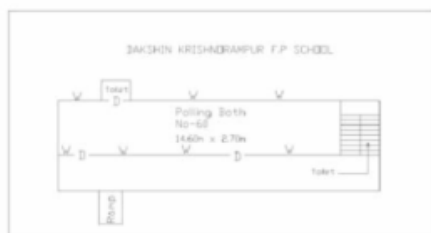

নির্বাচক নিবন্ধন আধিকারিকের স্বাক্ষর

Nazri Naksha

Google Map View

Polling Station Building Front View

Polling Station Front View

Cad View

Key MAP View

1	SDE1041102	নাম : বিনোদ ঘোষ পিতার নাম: ভীষম ঘোষ বাড়ির নং : n0065 বয়স : 38 লিঙ্গ : পুরুষ	ফটো উপলব্ধ	2	MDR1281054	নাম : বিশমা ঘোষ স্বামীর নাম: ভীষম ঘোষ বাড়ির নং : n0065 বয়স : 58 লিঙ্গ : মহিলা	ফটো উপলব্ধ	3	SDE1675735	নাম : কবিতা ঘোষ(হাজরা) স্বামীর নাম: বিনোদ ঘোষ বাড়ির নং : n0065 বয়স : 38 লিঙ্গ : মহিলা	ফটো উপলব্ধ
4	MDR0206581	নাম : মনোজ দে পিতার নাম: সূর্য দে বাড়ির নং : n0055 বয়স : 52 লিঙ্গ : পুরুষ	ফটো উপলব্ধ	5	MDR2380640	নাম : দুর্ভলা দে স্বামীর নাম: মনোজ দে বাড়ির নং : n0055 বয়স : 49 লিঙ্গ : মহিলা	ফটো উপলব্ধ	6	WB/16/122/120111	নাম : তাপসী দে স্বামীর নাম: ধনঞ্জয় দে বাড়ির নং : n0055 বয়স : 56 লিঙ্গ : মহিলা	ফটো উপলব্ধ
7	MDR1990415	নাম : বিমল সরদার পিতার নাম: গোবর্ধন সরদার বাড়ির নং : n0055 বয়স : 70 লিঙ্গ : পুরুষ	ফটো উপলব্ধ	8	SDE2186187	নাম : সুরজিৎ দে পিতার নাম: মনোজ দে বাড়ির নং : এন0055 বয়স : 22 লিঙ্গ : পুরুষ	ফটো উপলব্ধ	9	SDE1502715	নাম : সোমনাথ পাইক পিতার নাম: রঞ্জন পাইক বাড়ির নং : বয়স : 32 লিঙ্গ : পুরুষ	ফটো উপলব্ধ
10	WB/16/122/120195	নাম : মহারানী পাইক স্বামীর নাম: রঞ্জন পাইক বাড়ির নং : n0042 বয়স : 64 লিঙ্গ : মহিলা	ফটো উপলব্ধ	11	WB/16/122/120047	নাম : রঞ্জন পাইক পিতার নাম: পুলিন পাইক বাড়ির নং : n0042 বয়স : 70 লিঙ্গ : পুরুষ	ফটো উপলব্ধ	12	WKJ2781417	নাম : জ্যোতি পাইক(গুপ্তা) স্বামীর নাম: রাজু পাইক বাড়ির নং : n0043 বয়স : 29 লিঙ্গ : মহিলা	ফটো উপলব্ধ
13	SDE1394105	নাম : সুচিত্রা পাইক স্বামীর নাম: সুজিত পাইক বাড়ির নং : n0043 বয়স : 33 লিঙ্গ : মহিলা	ফটো উপলব্ধ	14	MDR1281088	নাম : সুজিত পাইক পিতার নাম: পাঁচু পাইক বাড়ির নং : n0043 বয়স : 46 লিঙ্গ : পুরুষ	ফটো উপলব্ধ	15	SDE1199934	নাম : মনোজ কুমার পাইক পিতার নাম: মৃত্যুঞ্জয় পাইক বাড়ির নং : n0043 বয়স : 34 লিঙ্গ : পুরুষ	ফটো উপলব্ধ
16	SDE0216721	নাম : রাজু পাইক পিতার নাম: মৃত্যুঞ্জয় পাইক বাড়ির নং : n0043 বয়স : 40 লিঙ্গ : পুরুষ	ফটো উপলব্ধ	17	WB/16/122/120219	নাম : উর্মিলা পাইক স্বামীর নাম: মৃত্যুঞ্জয় পাইক বাড়ির নং : n0043 বয়স : 58 লিঙ্গ : মহিলা	ফটো উপলব্ধ	18	SDE2348332	নাম : মৃত্যুঞ্জয় পাইক পিতার নাম: বসন্ত পাইক বাড়ির নং : n0043 বয়স : 62 লিঙ্গ : পুরুষ	ফটো উপলব্ধ
19	WB/16/122/120216	নাম : গীতা পাইক স্বামীর নাম: পাঁচুগোপাল পাইক বাড়ির নং : n0043 বয়স : 64 লিঙ্গ : মহিলা	ফটো উপলব্ধ	20	SDE1200138	নাম : অভিজিত দে মায়ের নাম: তাপসী দে বাড়ির নং : n0042 বয়স : 34 লিঙ্গ : পুরুষ	ফটো উপলব্ধ	21	WB/16/122/120217	নাম : শিলা পাইক স্বামীর নাম: সঞ্জয় পাইক বাড়ির নং : n0042 বয়স : 62 লিঙ্গ : মহিলা	ফটো উপলব্ধ
22	SDE2014926	নাম : মেঘনাথ পাইক পিতার নাম: রঞ্জন পাইক বাড়ির নং : n0042 বয়স : 26 লিঙ্গ : পুরুষ	ফটো উপলব্ধ	23	SDE2267177	নাম : মনীষা পাইক স্বামীর নাম: মনোজ কুমার পাইক বাড়ির নং : এন0043 বয়স : 22 লিঙ্গ : মহিলা	ফটো উপলব্ধ	24	SDE1600543	নাম : দেবশ্রী রাউথ(মণ্ডল) স্বামীর নাম: সুশান্ত মণ্ডল বাড়ির নং : n0050 বয়স : 30 লিঙ্গ : মহিলা	ফটো উপলব্ধ
25	SDE1113711	নাম : সুশান্ত মণ্ডল পিতার নাম: রবিরাম মণ্ডল বাড়ির নং : n0050 বয়স : 38 লিঙ্গ : পুরুষ	ফটো উপলব্ধ	26	MDR2380681	নাম : রেখা মন্ডল স্বামীর নাম: বিশ্বনাথ মন্ডল বাড়ির নং : n0050 বয়স : 49 লিঙ্গ : মহিলা	ফটো উপলব্ধ	27	WB/16/122/120164	নাম : বিশ্বনাথ মন্ডল পিতার নাম: মিহির মন্ডল বাড়ির নং : n0050 বয়স : 60 লিঙ্গ : পুরুষ	ফটো উপলব্ধ
28	SDE1199942	নাম : প্রশান্ত মন্ডল পিতার নাম: রবি মন্ডল বাড়ির নং : n0050 বয়স : 33 লিঙ্গ : পুরুষ	ফটো উপলব্ধ	29	WB/16/122/120160	নাম : নমিতা মন্ডল স্বামীর নাম: রবি মন্ডল বাড়ির নং : n0050 বয়স : 59 লিঙ্গ : মহিলা	ফটো উপলব্ধ	30	WB/16/122/120016	নাম : রবি মন্ডল পিতার নাম: মিহির মন্ডল বাড়ির নং : n0050 বয়স : 66 লিঙ্গ : পুরুষ	ফটো উপলব্ধ