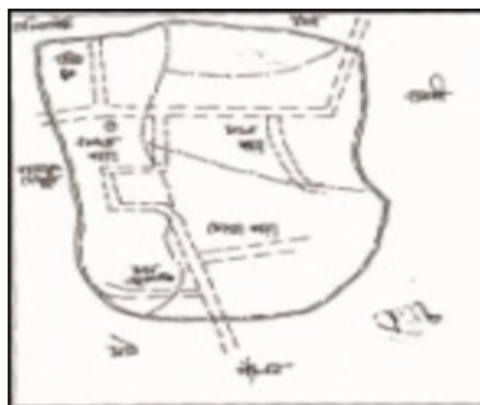

নির্বাচক নিবন্ধন আধিকারিকের স্বাক্ষর

Nazri Naksha

Google Map View

Polling Station Building Front View

Polling Station Front View

Cad View

Key MAP View

1	SDE1041102	নাম : বিনোদ ঘোষ পিতার নাম: ভীষম ঘোষ বাড়ির নং : n0065 বয়স : 38 লিঙ্গ : পুরুষ	ফটো উপলব্ধ	2	MDR1281054	নাম : বিশমা ঘোষ স্বামীর নাম: ভীষম ঘোষ বাড়ির নং : n0065 বয়স : 58 লিঙ্গ : মহিলা	ফটো উপলব্ধ	3	SDE1675735	নাম : কবিতা ঘোষ(হাজরা) স্বামীর নাম: বিনোদ ঘোষ বাড়ির নং : n0065 বয়স : 38 লিঙ্গ : মহিলা	ফটো উপলব্ধ
4	MDR0206581	নাম : মনোজ দে পিতার নাম: সূর্য দে বাড়ির নং : n0055 বয়স : 52 লিঙ্গ : পুরুষ	ফটো উপলব্ধ	5	MDR2380640	নাম : দুর্ভলা দে স্বামীর নাম: মনোজ দে বাড়ির নং : n0055 বয়স : 49 লিঙ্গ : মহিলা	ফটো উপলব্ধ	6	WB/16/122/120111	নাম : তাপসী দে স্বামীর নাম: ধনঞ্জয় দে বাড়ির নং : n0055 বয়স : 56 লিঙ্গ : মহিলা	ফটো উপলব্ধ
7	MDR1990415	নাম : বিমল সরদার পিতার নাম: গোবর্ধন সরদার বাড়ির নং : n0055 বয়স : 70 লিঙ্গ : পুরুষ	ফটো উপলব্ধ	8	SDE2186187	নাম : সুরজিৎ দে পিতার নাম: মনোজ দে বাড়ির নং : এন0055 বয়স : 22 লিঙ্গ : পুরুষ	ফটো উপলব্ধ	9	SDE1502715	নাম : সোমনাথ পাইক পিতার নাম: রঞ্জন পাইক বাড়ির নং : বয়স : 32 লিঙ্গ : পুরুষ	ফটো উপলব্ধ
10	WB/16/122/120195	নাম : মহারানী পাইক স্বামীর নাম: রঞ্জন পাইক বাড়ির নং : n0042 বয়স : 64 লিঙ্গ : মহিলা	ফটো উপলব্ধ	11	WB/16/122/120047	নাম : রঞ্জন পাইক পিতার নাম: পুলিন পাইক বাড়ির নং : n0042 বয়স : 70 লিঙ্গ : পুরুষ	ফটো উপলব্ধ	12	WKJ2781417	নাম : জ্যোতি পাইক(গুপ্তা) স্বামীর নাম: রাজু পাইক বাড়ির নং : n0043 বয়স : 29 লিঙ্গ : মহিলা	ফটো উপলব্ধ
13	SDE1394105	নাম : সুচিত্রা পাইক স্বামীর নাম: সুজিত পাইক বাড়ির নং : n0043 বয়স : 33 লিঙ্গ : মহিলা	ফটো উপলব্ধ	14	MDR1281088	নাম : সুজিত পাইক পিতার নাম: পাঁচু পাইক বাড়ির নং : n0043 বয়স : 46 লিঙ্গ : পুরুষ	ফটো উপলব্ধ	15	SDE1199934	নাম : মনোজ কুমার পাইক পিতার নাম: মৃত্যুঞ্জয় পাইক বাড়ির নং : n0043 বয়স : 34 লিঙ্গ : পুরুষ	ফটো উপলব্ধ
16	SDE0216721	নাম : রাজু পাইক পিতার নাম: মৃত্যুঞ্জয় পাইক বাড়ির নং : n0043 বয়স : 40 লিঙ্গ : পুরুষ	ফটো উপলব্ধ	17	WB/16/122/120219	নাম : উর্মিলা পাইক স্বামীর নাম: মৃত্যুঞ্জয় পাইক বাড়ির নং : n0043 বয়স : 58 লিঙ্গ : মহিলা	ফটো উপলব্ধ	18	SDE2348332	নাম : মৃত্যুঞ্জয় পাইক পিতার নাম: বসন্ত পাইক বাড়ির নং : n0043 বয়স : 62 লিঙ্গ : পুরুষ	ফটো উপলব্ধ
19	WB/16/122/120216	নাম : গীতা পাইক স্বামীর নাম: পাঁচুগোপাল পাইক বাড়ির নং : n0043 বয়স : 64 লিঙ্গ : মহিলা	ফটো উপলব্ধ	20	SDE1200138	নাম : অভিজিত দে মায়ের নাম: তাপসী দে বাড়ির নং : n0042 বয়স : 34 লিঙ্গ : পুরুষ	ফটো উপলব্ধ	21	WB/16/122/120217	নাম : শিলা পাইক স্বামীর নাম: সঞ্জয় পাইক বাড়ির নং : n0042 বয়স : 62 লিঙ্গ : মহিলা	ফটো উপলব্ধ
22	SDE2014926	নাম : মেঘনাথ পাইক পিতার নাম: রঞ্জন পাইক বাড়ির নং : n0042 বয়স : 26 লিঙ্গ : পুরুষ	ফটো উপলব্ধ	23	SDE2267177	নাম : মনীষা পাইক স্বামীর নাম: মনোজ কুমার পাইক বাড়ির নং : এন0043 বয়স : 22 লিঙ্গ : মহিলা	ফটো উপলব্ধ	24	SDE1600543	নাম : দেবশ্রী রাউথ(মণ্ডল) স্বামীর নাম: সুশান্ত মণ্ডল বাড়ির নং : n0050 বয়স : 30 লিঙ্গ : মহিলা	ফটো উপলব্ধ
25	SDE1113711	নাম : সুশান্ত মণ্ডল পিতার নাম: রবিরাম মণ্ডল বাড়ির নং : n0050 বয়স : 38 লিঙ্গ : পুরুষ	ফটো উপলব্ধ	26	MDR2380681	নাম : রেখা মন্ডল স্বামীর নাম: বিশ্বনাথ মন্ডল বাড়ির নং : n0050 বয়স : 49 লিঙ্গ : মহিলা	ফটো উপলব্ধ	27	WB/16/122/120164	নাম : বিশ্বনাথ মন্ডল পিতার নাম: মিহির মন্ডল বাড়ির নং : n0050 বয়স : 60 লিঙ্গ : পুরুষ	ফটো উপলব্ধ
28	SDE1199942	নাম : প্রশান্ত মন্ডল পিতার নাম: রবি মন্ডল বাড়ির নং : n0050 বয়স : 33 লিঙ্গ : পুরুষ	ফটো উপলব্ধ	29	WB/16/122/120160	নাম : নমিতা মন্ডল স্বামীর নাম: রবি মন্ডল বাড়ির নং : n0050 বয়স : 59 লিঙ্গ : মহিলা	ফটো উপলব্ধ	30	WB/16/122/120016	নাম : রবি মন্ডল পিতার নাম: মিহির মন্ডল বাড়ির নং : n0050 বয়স : 66 লিঙ্গ : পুরুষ	ফটো উপলব্ধ