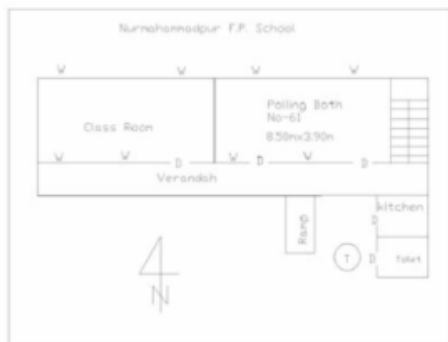

নির্বাচক নিবন্ধন আধিকারিকের স্বাক্ষর

Nazri Naksha

Google Map View

Polling Station Building Front View

Polling Station Front View

Cad View

Key MAP View

1 নাম : আমিনা সেখ স্বামীর নাম: মইদুল সেখ বাড়ির নং : এন0061 বয়স : 22 লিঙ্গ : মহিলা	SDE2270726 ফটো উপলব্ধ	2 নাম : মইদুল ইসলাম পিতার নাম: লোকমান ইসলাম বাড়ির নং : n0061 বয়স : 28 লিঙ্গ : পুরুষ	SDE1843671 ফটো উপলব্ধ	3 নাম : সাবির খাঁ পিতার নাম: নাছিম খাঁ বাড়ির নং : n0052 বয়স : 38 লিঙ্গ : পুরুষ	SDE1200153 ফটো উপলব্ধ
4 নাম : হাসমত খাঁ পিতার নাম: হাবিবুল্লাহ খাঁ বাড়ির নং : n0110 বয়স : 29 লিঙ্গ : পুরুষ	SDE1879287 ফটো উপলব্ধ	5 নাম : নাজমা খাঁ স্বামীর নাম: তাইজুল খাঁ বাড়ির নং : n0043 বয়স : 49 লিঙ্গ : মহিলা	WB/16/122/111494 ফটো উপলব্ধ	6 নাম : সামনুর খান স্বামীর নাম: ফিরোজ খান বাড়ির নং : এন0041 বয়স : 22 লিঙ্গ : মহিলা	SDE2186641 ফটো উপলব্ধ
7 নাম : রহমত খাঁ পিতার নাম: রমজান আলি খাঁ বাড়ির নং : n0046 বয়স : 63 লিঙ্গ : পুরুষ	SDE1985324 ফটো উপলব্ধ	8 নাম : হানিফ খাঁ পিতার নাম: হাবিবুল্লাহ খাঁ বাড়ির নং : n0249 বয়স : 25 লিঙ্গ : পুরুষ	SDE1991165 ফটো উপলব্ধ	9 নাম : রাকিয়া খান স্বামীর নাম: খুরসিদ আলম খাঁ বাড়ির নং : n0045 বয়স : 28 লিঙ্গ : মহিলা	SDE2015493 ফটো উপলব্ধ
10 নাম : রোজিনা খান স্বামীর নাম: মোকসেত খাঁ বাড়ির নং : n0045 বয়স : 34 লিঙ্গ : মহিলা	SDE2015410 ফটো উপলব্ধ	11 নাম : হাফিজা খাঁ স্বামীর নাম: হাবিবুল্লা খাঁ বাড়ির নং : n0057 বয়স : 46 লিঙ্গ : মহিলা	MDR2779098 ফটো উপলব্ধ	12 নাম : সাবির খাঁ পিতার নাম: রহমাতুল্লা খাঁ বাড়ির নং : n0041 বয়স : 25 লিঙ্গ : পুরুষ	SDE2015220 ফটো উপলব্ধ
13 নাম : মোকসেত খাঁ পিতার নাম: আফাজুদ্দিন খাঁ বাড়ির নং : n0045 বয়স : 39 লিঙ্গ : পুরুষ	SDE1113968 ফটো উপলব্ধ	14 নাম : ফুলজান খাঁ স্বামীর নাম: সাফিউল্লা খাঁ বাড়ির নং : n0041 বয়স : 51 লিঙ্গ : মহিলা	SDE2058147 ফটো উপলব্ধ	15 নাম : ফতেমা খাঁ স্বামীর নাম: রহমাতুল্লা খাঁ বাড়ির নং : n0041 বয়স : 52 লিঙ্গ : মহিলা	SDE2058246 ফটো উপলব্ধ
16 নাম : রেজিনা খাতুন পিতার নাম: হেদায়েত উল্লা খান বাড়ির নং : n0041 বয়স : 26 লিঙ্গ : মহিলা	SDE1914878 ফটো উপলব্ধ	17 নাম : সেইদুল্লা খাঁ পিতার নাম: ইছা খাঁ বাড়ির নং : n0041 বয়স : 45 লিঙ্গ : পুরুষ	MDR2376374 ফটো উপলব্ধ	18 নাম : রহমাতুল্লা খাঁ পিতার নাম: ইছা খাঁ বাড়ির নং : n0041 বয়স : 63 লিঙ্গ : পুরুষ	SDE2058253 ফটো উপলব্ধ
19 নাম : আসুরা খাঁ স্বামীর নাম: সাজাহান খান বাড়ির নং : n0042 বয়স : 40 লিঙ্গ : মহিলা	SDE1200419 ফটো উপলব্ধ	20 নাম : তৌফিক খান পিতার নাম: হেদায়েত উল্লা খান বাড়ির নং : n0041 বয়স : 31 লিঙ্গ : পুরুষ	SDE1502921 ফটো উপলব্ধ	21 নাম : নাজিমা খাঁ স্বামীর নাম: জিয়াবুল খাঁ বাড়ির নং : n0172 বয়স : 37 লিঙ্গ : মহিলা	SDE1758481 ফটো উপলব্ধ
22 নাম : সামিনা খান স্বামীর নাম: তৌফিক খান বাড়ির নং : এন0041 বয়স : 24 লিঙ্গ : মহিলা	SDE2105088 ফটো উপলব্ধ	23 নাম : জিয়াবুল খান পিতার নাম: ইদ্রিস খাঁ বাড়ির নং : n0172 বয়স : 46 লিঙ্গ : পুরুষ	MDR2374353 ফটো উপলব্ধ	24 নাম : নমাজ শরিফ খান পিতার নাম: তাইজুল খান বাড়ির নং : এন0043 বয়স : 25 লিঙ্গ : পুরুষ	SDE2186674 ফটো উপলব্ধ
25 নাম : রাবেয়া খাঁ স্বামীর নাম: ইছা খাঁ বাড়ির নং : n0041 বয়স : 83 লিঙ্গ : মহিলা	WB/16/122/111264 ফটো উপলব্ধ	26 নাম : শাকিলা খাঁ স্বামীর নাম: আমজেদ খাঁ বাড়ির নং : n0042 বয়স : 61 লিঙ্গ : মহিলা	SDE2351062 ফটো উপলব্ধ	27 নাম : মেনাজ উদ্দিন খাঁ পিতার নাম: আমজেদ খাঁ বাড়ির নং : n0042 বয়স : 43 লিঙ্গ : পুরুষ	SDE0219287 ফটো উপলব্ধ
28 নাম : সাজাহান খাঁ পিতার নাম: আমজেদ খাঁ বাড়ির নং : n0042 বয়স : 39 লিঙ্গ : পুরুষ	MDR2897254 ফটো উপলব্ধ	29 নাম : ময়ূদা খাঁ স্বামীর নাম: মিনাজ উদ্দিন খান বাড়ির নং : n0042 বয়স : 39 লিঙ্গ : মহিলা	MDR2897262 ফটো উপলব্ধ	30 নাম : মাকসুদা খান স্বামীর নাম: আজিজুল খাঁ বাড়ির নং : n0043 বয়স : 51 লিঙ্গ : মহিলা	SDE2293801 ফটো উপলব্ধ