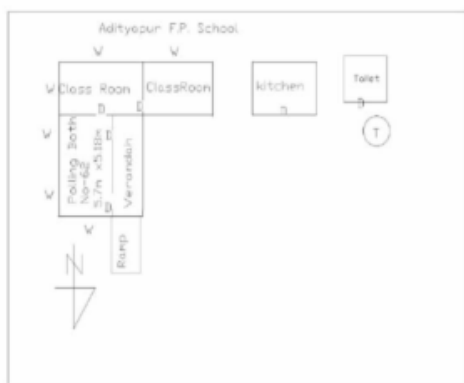

নির্বাচক নিবন্ধন আধিকারিকের স্বাক্ষর

Nazri Naksha

Google Map View

Polling Station Building Front View

Polling Station Front View

Cad View

Key MAP View

1 নাম : করুনা খাঁ স্বামীর নাম: পাচু খাঁ বাড়ির নং : n0198 বয়স : 89 লিঙ্গ : মহিলা	WB/16/122/108484	ফটো উপলব্ধ	2 নাম : রাশি খাঁ স্বামীর নাম: মৃত্যুঞ্জয় খাঁ বাড়ির নং : n0198 বয়স : 33 লিঙ্গ : মহিলা	SDE1394683	ফটো উপলব্ধ	3 নাম : বৃহস্পতি খাঁ পিতার নাম: পাচু খাঁ বাড়ির নং : n0198 বয়স : 32 লিঙ্গ : মহিলা	SDE1394675	ফটো উপলব্ধ
4 নাম : বাসন্তী খাঁ স্বামীর নাম: পাচু খাঁ বাড়ির নং : n0166 বয়স : 69 লিঙ্গ : মহিলা	WB/16/122/108270	ফটো উপলব্ধ	5 নাম : মৃত্যুঞ্জয় খাঁ পিতার নাম: পাচু খাঁ বাড়ির নং : n0198 বয়স : 35 লিঙ্গ : পুরুষ	SDE1394691	ফটো উপলব্ধ	6 নাম : সজল খাঁ পিতার নাম: পাচু খাঁ বাড়ির নং : n0166 বয়স : 32 লিঙ্গ : পুরুষ	SDE1394659	ফটো উপলব্ধ
7 নাম : উজ্জ্বলা খাঁ পিতার নাম: পাচু খাঁ বাড়ির নং : n0166 বয়স : 69 লিঙ্গ : পুরুষ	SDE1394667	ফটো উপলব্ধ	8 নাম : কৃষ্ণা খাঁ স্বামীর নাম: উজ্জ্বল খাঁ বাড়ির নং : এন0166 বয়স : 24 লিঙ্গ : মহিলা	SDE2105823	ফটো উপলব্ধ	9 নাম : মধুমিতা খামারু পিতার নাম: অজিত খামারু বাড়ির নং : n0081 বয়স : 30 লিঙ্গ : মহিলা	XCZ1609593	ফটো উপলব্ধ
10 নাম : টুঙ্গা গায়েন স্বামীর নাম: রাজকুমার গায়েন বাড়ির নং : n0122 বয়স : 45 লিঙ্গ : মহিলা	MDR1280072	ফটো উপলব্ধ	11 নাম : রাজকুমার গায়েন পিতার নাম: দগুধর গায়েন বাড়ির নং : n0122 বয়স : 56 লিঙ্গ : পুরুষ	SDE2289668	ফটো উপলব্ধ	12 নাম : বসুরাম গায়েন পিতার নাম: উত্তম গায়েন বাড়ির নং : n0123 বয়স : 27 লিঙ্গ : পুরুষ	SDE1759166	ফটো উপলব্ধ
13 নাম : তরুন গায়েন পিতার নাম: দেব কুমার গায়েন বাড়ির নং : n0122 বয়স : 28 লিঙ্গ : পুরুষ	SDE1676428	ফটো উপলব্ধ	14 নাম : সোনালী গায়েন পিতার নাম: দেবকুমার গায়েন বাড়ির নং : এন0122 বয়স : 23 লিঙ্গ : মহিলা	SDE2105856	ফটো উপলব্ধ	15 নাম : রাকেশ গায়েন পিতার নাম: উত্তম গায়েন বাড়ির নং : এন0123 বয়স : 23 লিঙ্গ : পুরুষ	SDE2105880	ফটো উপলব্ধ
16 নাম : রুবি গায়েন স্বামীর নাম: বসুরাম গায়েন বাড়ির নং : এন0123 বয়স : 23 লিঙ্গ : মহিলা	SDE2187367	ফটো উপলব্ধ	17 নাম : রুমা গায়েন স্বামীর নাম: উত্তম গায়েন বাড়ির নং : n0123 বয়স : 46 লিঙ্গ : মহিলা	MDR1280221	ফটো উপলব্ধ	18 নাম : উত্তম গায়েন পিতার নাম: নিরাপদ গায়েন বাড়ির নং : n0123 বয়স : 49 লিঙ্গ : পুরুষ	MDR2372407	ফটো উপলব্ধ
19 নাম : সন্ধ্যা গায়েন স্বামীর নাম: নিরাপদ গায়েন বাড়ির নং : n0123 বয়স : 65 লিঙ্গ : মহিলা	WB/16/122/108267	ফটো উপলব্ধ	20 নাম : মিনতী গায়েন স্বামীর নাম: দেবকুমার গায়েন বাড়ির নং : n0122 বয়স : 46 লিঙ্গ : মহিলা	MDR2372415	ফটো উপলব্ধ	21 নাম : দেবকুমার গায়েন পিতার নাম: দগুধর গায়েন বাড়ির নং : n0122 বয়স : 51 লিঙ্গ : পুরুষ	WB/16/122/108059	ফটো উপলব্ধ
22 নাম : গোপাল গায়েন পিতার নাম: প্রভাস গায়েন বাড়ির নং : n0046 বয়স : 49 লিঙ্গ : পুরুষ	WB/16/122/108335	ফটো উপলব্ধ	23 নাম : পম্পা গায়েন স্বামীর নাম: গোপাল বাড়ির নং : n0046 বয়স : 40 লিঙ্গ : মহিলা	MDR2954949	ফটো উপলব্ধ	24 নাম : শচীরানী গায়েন স্বামীর নাম: দগুধর গায়েন বাড়ির নং : n0122 বয়স : 75 লিঙ্গ : মহিলা	SDE2344851	ফটো উপলব্ধ
25 নাম : সুচিত্রা সরকার স্বামীর নাম: দুরন্ত সরকার বাড়ির নং : n0122 বয়স : 61 লিঙ্গ : মহিলা	WB/16/122/108563	ফটো উপলব্ধ	26 নাম : মহাদেব পাইক পিতার নাম: মুরারী পাইক বাড়ির নং : n0122 বয়স : 40 লিঙ্গ : পুরুষ	MDR2897114	ফটো উপলব্ধ	27 নাম : হরেন ঘুঘু পিতার নাম: নিশিকান্ত ঘুঘু বাড়ির নং : n0002 বয়স : 59 লিঙ্গ : পুরুষ	WB/16/122/108264	ফটো উপলব্ধ
28 নাম : তপন ঘুঘু পিতার নাম: নিশিকান্ত ঘুঘু বাড়ির নং : n0002 বয়স : 54 লিঙ্গ : পুরুষ	WB/16/122/108653	ফটো উপলব্ধ	29 নাম : জয়া ঘুঘু স্বামীর নাম: তপন ঘুঘু বাড়ির নং : n0002 বয়স : 51 লিঙ্গ : মহিলা	WB/16/122/108396	ফটো উপলব্ধ	30 নাম : সুশান্ত ঘুঘু পিতার নাম: হরেন ঘুঘু বাড়ির নং : এন0002 বয়স : 23 লিঙ্গ : পুরুষ	SDE2187045	ফটো উপলব্ধ