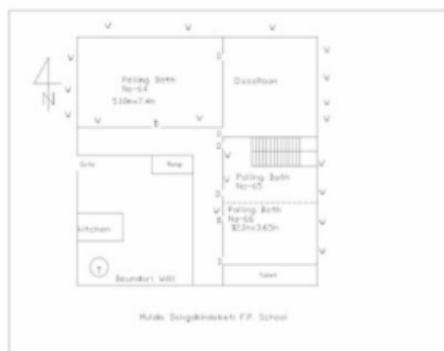

নির্বাচক নিবন্ধন আধিকারিকের স্বাক্ষর

Nazri Naksha

Google Map View

Polling Station Building Front View

Polling Station Front View

Cad View

Key MAP View

1 নাম : নীলিমা দাস মায়ের নাম: মহাদেব দাস বাড়ির নং : n0104 বয়স : 37 লিঙ্গ : মহিলা	SDE0237479 ফটো উপলব্ধ	2 নাম : জয়দেব অধিকারী পিতার নাম: রাইরোমন অধিকারী বাড়ির নং : n0032 বয়স : 64 লিঙ্গ : পুরুষ	WB/16/122/114249 ফটো উপলব্ধ	3 নাম : পরিস্কারী অধিকারী স্বামীর নাম: জয়দেব অধিকারী বাড়ির নং : n0032 বয়স : 57 লিঙ্গ : মহিলা	WB/16/122/114511 ফটো উপলব্ধ
4 নাম : বাসুদেব অধিকারী পিতার নাম: রাইচরন অধিকারী বাড়ির নং : n0032 বয়স : 52 লিঙ্গ : পুরুষ	MDR0199141 ফটো উপলব্ধ	5 নাম : রাজকুমার অধিকারী পিতার নাম: বাসুদেব অধিকারী বাড়ির নং : n0032 বয়স : 25 লিঙ্গ : পুরুষ	SDE2015972 ফটো উপলব্ধ	6 নাম : অঞ্জলী অধিকারী স্বামীর নাম: বাসুদেব অধিকারী বাড়ির নং : n0032 বয়স : 46 লিঙ্গ : মহিলা	MDR1988237 ফটো উপলব্ধ
7 নাম : স্বপন অধিকারী পিতার নাম: জয়দেব অধিকারী বাড়ির নং : n0032 বয়স : 31 লিঙ্গ : পুরুষ	SDE1395730 ফটো উপলব্ধ	8 নাম : আরতি গায়ন স্বামীর নাম: গোবিন্দ গায়ন বাড়ির নং : n0038 বয়স : 63 লিঙ্গ : মহিলা	SDE1601152 ফটো উপলব্ধ	9 নাম : অরবিন্দু সাঁপুই পিতার নাম: লক্ষীকান্ত সাঁপুই বাড়ির নং : n0038 বয়স : 60 লিঙ্গ : পুরুষ	WB/16/122/114503 ফটো উপলব্ধ
10 নাম : রেবতী সাঁপুই স্বামীর নাম: অরবিন্দু সাঁপুই বাড়ির নং : n0038 বয়স : 54 লিঙ্গ : মহিলা	WB/16/122/114377 ফটো উপলব্ধ	11 নাম : দীপঙ্কর সাঁপুই পিতার নাম: অরবিন্দু সাঁপুই বাড়ির নং : n0038 বয়স : 35 লিঙ্গ : পুরুষ	SDE1302959 ফটো উপলব্ধ	12 নাম : পল্লবী গায়ন মিত্রী স্বামীর নাম: অলক মিত্রী বাড়ির নং : n0148 বয়স : 28 লিঙ্গ : মহিলা	SDE1671379 ফটো উপলব্ধ
13 নাম : চন্দন ঘোষ পিতার নাম: বাবলু ঘোষ বাড়ির নং : n0143 বয়স : 35 লিঙ্গ : পুরুষ	SDE1115062 ফটো উপলব্ধ	14 নাম : সনৎ ঘোষ পিতার নাম: বাবলু ঘোষ বাড়ির নং : n0142 বয়স : 34 লিঙ্গ : পুরুষ	SDE1201813 ফটো উপলব্ধ	15 নাম : বুদ্ধিশ্বর ঘোষ পিতার নাম: দাশু ঘোষ বাড়ির নং : n0002 বয়স : 27 লিঙ্গ : পুরুষ	SDE1858018 ফটো উপলব্ধ
16 নাম : সুজাতা ঘোষ স্বামীর নাম: বদন ঘোষ বাড়ির নং : n0159 বয়স : 43 লিঙ্গ : মহিলা	SDE1858042 ফটো উপলব্ধ	17 নাম : শৈলবালা ঘোষ স্বামীর নাম: কৃষ্ণধন ঘোষ বাড়ির নং : n0123 বয়স : 62 লিঙ্গ : মহিলা	WB/16/122/114451 ফটো উপলব্ধ	18 নাম : পুরবী ঘোষ স্বামীর নাম: বুদ্ধিশ্বর ঘোষ বাড়ির নং : এন0002 বয়স : 24 লিঙ্গ : মহিলা	SDE2008241 ফটো উপলব্ধ
19 নাম : রূপালী ঘোষ স্বামীর নাম: স্বপন ঘোষ বাড়ির নং : n0146 বয়স : 46 লিঙ্গ : মহিলা	MDR1235969 ফটো উপলব্ধ	20 নাম : চন্দনা ঘোষ স্বামীর নাম: মনুরাম ঘোষ বাড়ির নং : n0124 বয়স : 51 লিঙ্গ : মহিলা	WB/16/122/114737 ফটো উপলব্ধ	21 নাম : শুভজিৎ ঘোষ পিতার নাম: তপস ঘোষ বাড়ির নং : এন0006 বয়স : 25 লিঙ্গ : পুরুষ	SDE1915792 ফটো উপলব্ধ
22 নাম : পৌতম ঘোষ পিতার নাম: সাধন চন্দ্র ঘোষ বাড়ির নং : এন0007 বয়স : 25 লিঙ্গ : পুরুষ	SDE1915933 ফটো উপলব্ধ	23 নাম : উমা ঘোষ স্বামীর নাম: শঙ্কর ঘোষ বাড়ির নং : n0050 বয়স : 50 লিঙ্গ : মহিলা	MDR1988302 ফটো উপলব্ধ	24 নাম : গোরা চাঁদ ঘোষ পিতার নাম: কৃষ্ণ পদ ঘোষ বাড়ির নং : n0013 বয়স : 38 লিঙ্গ : পুরুষ	SDE0235697 ফটো উপলব্ধ
25 নাম : মন্দা ঘোষ স্বামীর নাম: নিতাই ঘোষ বাড়ির নং : n0010 বয়স : 39 লিঙ্গ : মহিলা	MDR2378933 ফটো উপলব্ধ	26 নাম : নিতাই ঘোষ পিতার নাম: অনাদি ঘোষ বাড়ির নং : n0010 বয়স : 48 লিঙ্গ : পুরুষ	MDR2378156 ফটো উপলব্ধ	27 নাম : দাশু ঘোষ পিতার নাম: দুর্ঘোষধন ঘোষ বাড়ির নং : n0002 বয়স : 47 লিঙ্গ : পুরুষ	MDR1234582 ফটো উপলব্ধ
28 নাম : স্বপন ঘোষ পিতার নাম: বাবুরাম ঘোষ বাড়ির নং : n0136 বয়স : 49 লিঙ্গ : পুরুষ	MDR1234905 ফটো উপলব্ধ	29 নাম : তারাপদ ঘোষ পিতার নাম: বলরাম ঘোষ বাড়ির নং : n0012 বয়স : 41 লিঙ্গ : পুরুষ	MDR2259042 ফটো উপলব্ধ	30 নাম : সুকান্ত ঘোষ পিতার নাম: বাবুরাম ঘোষ বাড়ির নং : n0137 বয়স : 42 লিঙ্গ : পুরুষ	MDR2377505 ফটো উপলব্ধ