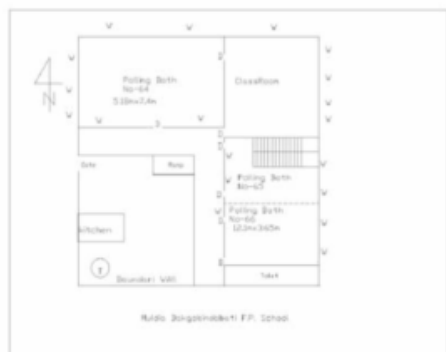

নির্বাচক নিবন্ধন আধিকারিকের স্বাক্ষর

Nazri Naksha

Google Map View

Polling Station Building Front View

Polling Station Front View

Cad View

Key MAP View

|   |                                |   |                                |   |                          |
|---|--------------------------------|---|--------------------------------|---|--------------------------|
| 1<br>নাম : প্রশান্ত ঘরামী<br>পিতার নাম: বাবলু ঘরামী<br>বাড়ির নং : n0097<br>বয়স : 37 লিঙ্গ : পুরুষ       | MDR2898328<br>ফটো উপলব্ধ       | 2<br>নাম : বিশাখা ঘরামী<br>স্বামীর নাম: বাবলু ঘরামী<br>বাড়ির নং : n0097<br>বয়স : 62 লিঙ্গ : মহিলা           | WB/16/122/114221<br>ফটো উপলব্ধ | 3<br>নাম : বাবলু ঘরামী<br>পিতার নাম: কান্তিক ঘরামী<br>বাড়ির নং : n0097<br>বয়স : 70 লিঙ্গ : পুরুষ      | MDR2376630<br>ফটো উপলব্ধ |
| 4<br>নাম : নরেশ ঘোষ<br>পিতার নাম: হারাধন ঘোষ<br>বাড়ির নং : n0130<br>বয়স : 36 লিঙ্গ : পুরুষ              | SDE1302389<br>ফটো উপলব্ধ       | 5<br>নাম : অবিনাশ ঘোষ<br>পিতার নাম: হারাধন ঘোষ<br>বাড়ির নং : n0130<br>বয়স : 38 লিঙ্গ : পুরুষ                | SDE1302371<br>ফটো উপলব্ধ       | 6<br>নাম : পম্পা ঘোষ<br>স্বামীর নাম: সদানন্দ ঘোষ<br>বাড়ির নং : এন0130<br>বয়স : 43 লিঙ্গ : মহিলা       | MDR2377489<br>ফটো উপলব্ধ |
| 7<br>নাম : মধুমিতা ঘোষ<br>স্বামীর নাম: গৌতম ঘোষ<br>বাড়ির নং : n0187<br>বয়স : 35 লিঙ্গ : মহিলা           | SDE1201615<br>ফটো উপলব্ধ       | 8<br>নাম : পূজা ঘোষ<br>স্বামীর নাম: নরেশ ঘোষ<br>বাড়ির নং : n0130<br>বয়স : 33 লিঙ্গ : মহিলা                  | SDE1302348<br>ফটো উপলব্ধ       | 9<br>নাম : পারমিতা ঘোষ<br>স্বামীর নাম: বুদ্ধদেব ঘোষ<br>বাড়ির নং : n0189<br>বয়স : 35 লিঙ্গ : মহিলা     | SDE1140375<br>ফটো উপলব্ধ |
| 10<br>নাম : বিমলা ঘোষ<br>স্বামীর নাম: হারাধন ঘোষ<br>বাড়ির নং : n0130<br>বয়স : 66 লিঙ্গ : মহিলা          | WB/16/122/114372<br>ফটো উপলব্ধ | 11<br>নাম : লক্ষ্মী ঘোষ<br>মায়ের নাম: বিমলা ঘোষ<br>বাড়ির নং : এন0130<br>বয়স : 37 লিঙ্গ : মহিলা             | SDE1916410<br>ফটো উপলব্ধ       | 12<br>নাম : ভাস্কর ঘোষ<br>পিতার নাম: প্রহ্লাদচন্দ্র ঘোষ<br>বাড়ির নং : n0034<br>বয়স : 60 লিঙ্গ : পুরুষ | MDR2377307<br>ফটো উপলব্ধ |
| 13<br>নাম : দিব্যেন্দু ঘোষ<br>পিতার নাম: শম্ভুনাথ ঘোষ<br>বাড়ির নং : n0006<br>বয়স : 38 লিঙ্গ : পুরুষ     | SDE1201532<br>ফটো উপলব্ধ       | 14<br>নাম : টুম্পা ঘোষ<br>পিতার নাম: শম্ভু নাথ ঘোষ<br>বাড়ির নং : এন0126<br>বয়স : 41 লিঙ্গ : মহিলা           | SDE2188423<br>ফটো উপলব্ধ       | 15<br>নাম : সায়ন ঘোষ<br>পিতার নাম: বিশ্বতোষ ঘোষ<br>বাড়ির নং : এন0094<br>বয়স : 22 লিঙ্গ : পুরুষ       | SDE2188449<br>ফটো উপলব্ধ |
| 16<br>নাম : উষা ঘোষ<br>পিতার নাম: জয়দেব ঘোষ<br>বাড়ির নং : এন0084<br>বয়স : 23 লিঙ্গ : মহিলা             | SDE2188464<br>ফটো উপলব্ধ       | 17<br>নাম : সায়ন ঘোষ<br>পিতার নাম: প্রশান্ত ঘোষ<br>বাড়ির নং : এন0011<br>বয়স : 22 লিঙ্গ : পুরুষ             | SDE2188258<br>ফটো উপলব্ধ       | 18<br>নাম : সুস্মিতা ঘোষ<br>পিতার নাম: অরবিন্দ ঘোষ<br>বাড়ির নং : এন0140<br>বয়স : 22 লিঙ্গ : মহিলা     | SDE2188274<br>ফটো উপলব্ধ |
| 19<br>নাম : রুপম ঘোষ<br>পিতার নাম: সদানন্দ ঘোষ<br>বাড়ির নং : এন0079<br>বয়স : 22 লিঙ্গ : পুরুষ           | SDE2188290<br>ফটো উপলব্ধ       | 20<br>নাম : ভক্ত ঘোষ<br>পিতার নাম: প্রহ্লাদ ঘোষ<br>বাড়ির নং : এন0084<br>বয়স : 25 লিঙ্গ : পুরুষ              | SDE1916832<br>ফটো উপলব্ধ       | 21<br>নাম : পারমিতা ঘোষ<br>পিতার নাম: ভাস্কর ঘোষ<br>বাড়ির নং : এন0079<br>বয়স : 27 লিঙ্গ : মহিলা       | SDE1916816<br>ফটো উপলব্ধ |
| 22<br>নাম : চুমকী হালদার ঘোষ<br>স্বামীর নাম: দেবব্রত ঘোষ<br>বাড়ির নং : এন0116<br>বয়স : 27 লিঙ্গ : মহিলা | SDE1759331<br>ফটো উপলব্ধ       | 23<br>নাম : সঞ্জিত ঘোষ<br>পিতার নাম: সুবোধ ঘোষ<br>বাড়ির নং : n0004<br>বয়স : 53 লিঙ্গ : পুরুষ                | WB/16/122/114646<br>ফটো উপলব্ধ | 24<br>নাম : মধুমালী ঘোষ<br>স্বামীর নাম: সঞ্জিত ঘোষ<br>বাড়ির নং : n0004<br>বয়স : 40 লিঙ্গ : মহিলা      | MDR2697415<br>ফটো উপলব্ধ |
| 25<br>নাম : সাধন ঘোষ<br>পিতার নাম: ভোলানাথ ঘোষ<br>বাড়ির নং : n0063<br>বয়স : 53 লিঙ্গ : পুরুষ            | WB/16/122/114176<br>ফটো উপলব্ধ | 26<br>নাম : পৌরী ঘোষ<br>স্বামীর নাম: দীপক ঘোষ<br>বাড়ির নং : n0142<br>বয়স : 46 লিঙ্গ : মহিলা                 | MDR2377331<br>ফটো উপলব্ধ       | 27<br>নাম : রিংকী ঘোষ মন্ডল<br>স্বামীর নাম: মনোজ ঘোষ<br>বাড়ির নং : n0035<br>বয়স : 24 লিঙ্গ : মহিলা    | SDE2016111<br>ফটো উপলব্ধ |
| 28<br>নাম : দিশা ঘোষ<br>পিতার নাম: কল্যাণ ঘোষ<br>বাড়ির নং : n0001<br>বয়স : 25 লিঙ্গ : মহিলা             | SDE1991546<br>ফটো উপলব্ধ       | 29<br>নাম : প্রীতম কাঁড়ার<br>মায়ের নাম: রুম্পা ঘোষ কাঁড়ার<br>বাড়ির নং : এন0064<br>বয়স : 22 লিঙ্গ : পুরুষ | SDE2188472<br>ফটো উপলব্ধ       | 30<br>নাম : রাথী মন্ডল ঘোষ<br>স্বামীর নাম: সনৎ মন্ডল<br>বাড়ির নং : এন0083<br>বয়স : 29 লিঙ্গ : মহিলা   | ARN1623339<br>ফটো উপলব্ধ |