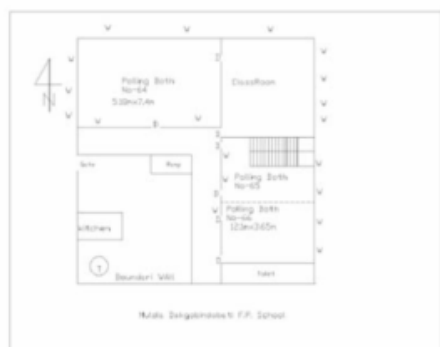

নির্বাচক নিবন্ধন আধিকারিকের স্বাক্ষর

Nazri Naksha

Google Map View

Polling Station Building Front View

Polling Station Front View

Cad View

Key MAP View

1 নাম : জোৎস্না অধিকারী স্বামীর নাম : বাসুদেব অধিকারী বাড়ির নং : n0001 বয়স : 43 লিঙ্গ : মহিলা	MDR1342096 ফটো উপলব্ধ	2 নাম : বাসুদেব অধিকারী পিতার নাম : গোপাল অধিকারী বাড়ির নং : n0001 বয়স : 49 লিঙ্গ : পুরুষ	WB/16/122/117603 ফটো উপলব্ধ	3 নাম : বুমা বৈদ্য স্বামীর নাম : কালিপদ বৈদ্য বাড়ির নং : এন0001 বয়স : 35 লিঙ্গ : মহিলা	SDE1917111 ফটো উপলব্ধ
4 নাম : দেবযানী অধিকারী পিতার নাম : বাসুদেব অধিকারী বাড়ির নং : n0001 বয়স : 24 লিঙ্গ : মহিলা	SDE2016319 ফটো উপলব্ধ	5 নাম : রিয়া হালদার মায়ের নাম : পুরবী হালদার বাড়ির নং : এন0001 বয়স : 28 লিঙ্গ : মহিলা	XZH1934694 ফটো উপলব্ধ	6 নাম : পল্লব গায়ের পিতার নাম : বিদ্যুৎ গায়ের বাড়ির নং : এন0126 বয়স : 25 লিঙ্গ : পুরুষ	SDE1917228 ফটো উপলব্ধ
7 নাম : বরুণ কুমার ঘোষ পিতার নাম : কামিনীকান্ত ঘোষ বাড়ির নং : n0015 বয়স : 44 লিঙ্গ : পুরুষ	MDR1235795 ফটো উপলব্ধ	8 নাম : মিলন চন্দ্র ঘোষ পিতার নাম : রনজিত ঘোষ বাড়ির নং : n0018 বয়স : 56 লিঙ্গ : পুরুষ	WB/16/122/117127 ফটো উপলব্ধ	9 নাম : বাসুদেব ঘোষ পিতার নাম : অনাদি রঞ্জন ঘোষ বাড়ির নং : n0019 বয়স : 58 লিঙ্গ : পুরুষ	WB/16/122/117061 ফটো উপলব্ধ
10 নাম : মৃত্যঞ্জয় ঘোষ পিতার নাম : সুদর্শন ঘোষ বাড়ির নং : n0021 বয়স : 51 লিঙ্গ : পুরুষ	MDR0201327 ফটো উপলব্ধ	11 নাম : কাঞ্চনবালা ঘোষ স্বামীর নাম : সুবোধ ঘোষ বাড়ির নং : n0022 বয়স : 71 লিঙ্গ : মহিলা	WB/16/122/117216 ফটো উপলব্ধ	12 নাম : অনিমা ঘোষ স্বামীর নাম : প্রশান্ত ঘোষ বাড়ির নং : n0024 বয়স : 61 লিঙ্গ : মহিলা	WB/16/122/117306 ফটো উপলব্ধ
13 নাম : দীপঙ্কর ঘোষ পিতার নাম : প্রশান্ত ঘোষ বাড়ির নং : n0024 বয়স : 31 লিঙ্গ : পুরুষ	SDE1396324 ফটো উপলব্ধ	14 নাম : প্রভাষ ঘোষ পিতার নাম : কানন ঘোষ বাড়ির নং : n0024 বয়স : 39 লিঙ্গ : পুরুষ	MDR2380541 ফটো উপলব্ধ	15 নাম : সৌরভ ঘোষ পিতার নাম : বৈদ্যনাথ ঘোষ বাড়ির নং : n0025 বয়স : 49 লিঙ্গ : পুরুষ	WB/16/122/117237 ফটো উপলব্ধ
16 নাম : প্রনয় ঘোষ পিতার নাম : শ্যামাপদ ঘোষ বাড়ির নং : n0012 বয়স : 56 লিঙ্গ : পুরুষ	WB/16/122/117065 ফটো উপলব্ধ	17 নাম : মধুমিতা ঘোষ স্বামীর নাম : প্রকাশ ঘোষ বাড়ির নং : n0012 বয়স : 46 লিঙ্গ : মহিলা	MDR1295187 ফটো উপলব্ধ	18 নাম : মীনারানী ঘোষ স্বামীর নাম : মদন ঘোষ বাড়ির নং : n0013 বয়স : 66 লিঙ্গ : মহিলা	WB/16/122/117619 ফটো উপলব্ধ
19 নাম : কার্তিক ঘোষ পিতার নাম : মদন ঘোষ বাড়ির নং : n0013 বয়স : 43 লিঙ্গ : পুরুষ	MDR2379600 ফটো উপলব্ধ	20 নাম : পম্পা ঘোষ স্বামীর নাম : কার্তিক ঘোষ বাড়ির নং : n0013 বয়স : 30 লিঙ্গ : মহিলা	SDE1505031 ফটো উপলব্ধ	21 নাম : উৎপল ঘোষ পিতার নাম : শচিন্দ্রনাথ ঘোষ বাড়ির নং : n0026 বয়স : 54 লিঙ্গ : পুরুষ	WB/16/122/117381 ফটো উপলব্ধ
22 নাম : তনুশ্রী ঘোষ পিতার নাম : যুধিষ্ঠীর ঘোষ বাড়ির নং : n0026 বয়স : 32 লিঙ্গ : মহিলা	SDE1302991 ফটো উপলব্ধ	23 নাম : মুনমুন ঘোষ স্বামীর নাম : উৎপল ঘোষ বাড়ির নং : n0026 বয়স : 40 লিঙ্গ : মহিলা	SDE1201987 ফটো উপলব্ধ	24 নাম : অনিমেষ ঘোষ পিতার নাম : যুধিষ্ঠির ঘোষ বাড়ির নং : n0026 বয়স : 35 লিঙ্গ : পুরুষ	SDE1201995 ফটো উপলব্ধ
25 নাম : কনককান্তি ঘোষ পিতার নাম : ব্রজবাসী ঘোষ বাড়ির নং : n0027 বয়স : 63 লিঙ্গ : পুরুষ	WB/16/122/117113 ফটো উপলব্ধ	26 নাম : রাধেশ্যাম ঘোষ পিতার নাম : পাঁচুগোপাল ঘোষ বাড়ির নং : n0003 বয়স : 40 লিঙ্গ : পুরুষ	MDR2380566 ফটো উপলব্ধ	27 নাম : অর্পন ঘোষ পিতার নাম : অশোক কুমার ঘোষ বাড়ির নং : n0004 বয়স : 31 লিঙ্গ : পুরুষ	SDE1504992 ফটো উপলব্ধ
28 নাম : শঙ্কর ঘোষ পিতার নাম : রামপদ ঘোষ বাড়ির নং : n0006 বয়স : 66 লিঙ্গ : পুরুষ	WB/16/122/117121 ফটো উপলব্ধ	29 নাম : স্বরূপা ঘোষ স্বামীর নাম : শঙ্কর ঘোষ বাড়ির নং : n0006 বয়স : 55 লিঙ্গ : মহিলা	WB/16/122/117194 ফটো উপলব্ধ	30 নাম : ছায়ারানী ঘোষ অন্যান্য: পবন ঘোষ বাড়ির নং : n0007 বয়স : 57 লিঙ্গ : মহিলা	WB/16/122/117190 ফটো উপলব্ধ