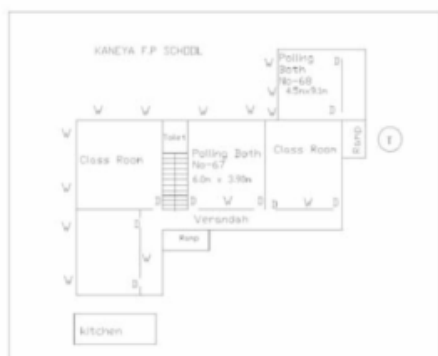

নির্বাচক নিবন্ধন আধিকারিকের স্বাক্ষর

Nazri Naksha

Google Map View

Polling Station Building Front View

Polling Station Front View

Cad View

Key MAP View

1 নাম : ছাকিনা বিবি স্বামীর নাম: রফিক গাজী বাড়ির নং : এন0128 বয়স : 37 লিঙ্গ : মহিলা	MDR2953537 ফটো উপলব্ধ	2 নাম : আনোয়ারাবিবি স্বামীর নাম: আরাজাক বাড়ির নং : n0031 বয়স : 72 লিঙ্গ : মহিলা	WB/16/122/096684 ফটো উপলব্ধ	3 নাম : আনজয়ারা গাজী স্বামীর নাম: সিরাজুল গাজী বাড়ির নং : n0015 বয়স : 30 লিঙ্গ : মহিলা	SDE1202993 ফটো উপলব্ধ
4 নাম : অবাইদুল্লা মোল্লা পিতার নাম: আব্দুর রাজ্জাক মোল্লা বাড়ির নং : n0031 বয়স : 41 লিঙ্গ : পুরুষ	MDR1280809 ফটো উপলব্ধ	5 নাম : রেবেকা মোল্লা স্বামীর নাম: ওবাইদুল্লা মোল্লা বাড়ির নং : n0031 বয়স : 35 লিঙ্গ : মহিলা	SDE1203058 ফটো উপলব্ধ	6 নাম : আনসার আলি মোল্লা পিতার নাম: আব্দুর রাজ্জাক মোল্লা বাড়ির নং : n0001 বয়স : 57 লিঙ্গ : পুরুষ	SDE2060580 ফটো উপলব্ধ
7 নাম : রেহেনা মোল্লা স্বামীর নাম: আনসার আলি মোল্লা বাড়ির নং : n0031 বয়স : 43 লিঙ্গ : মহিলা	MDR2363539 ফটো উপলব্ধ	8 নাম : মারুফা খাতুন পিতার নাম: আব্দুর রাজ্জাক মোল্লা বাড়ির নং : n0031 বয়স : 53 লিঙ্গ : মহিলা	SDE1945344 ফটো উপলব্ধ	9 নাম : আইনুর মোল্লা পিতার নাম: আব্দুর রাজ্জাক মোল্লা বাড়ির নং : এন0001 বয়স : 40 লিঙ্গ : পুরুষ	MDR2363521 ফটো উপলব্ধ
10 নাম : উসমান গাজী পিতার নাম: চাঁদআলি গাজী বাড়ির নং : n0007 বয়স : 28 লিঙ্গ : পুরুষ	SDE1813849 ফটো উপলব্ধ	11 নাম : ফরিদা খাতুন গাজী স্বামীর নাম: উসমান গাজী বাড়ির নং : n0146 বয়স : 31 লিঙ্গ : মহিলা	SDE2017218 ফটো উপলব্ধ	12 নাম : তুহিনা খাতুন(গাজী) স্বামীর নাম: আমিরুল গাজী বাড়ির নং : n0076 বয়স : 26 লিঙ্গ : মহিলা	SDE1859362 ফটো উপলব্ধ
13 নাম : সারোয়ার উদ্দিন গাজী পিতার নাম: আবদুস সোবহান গাজী বাড়ির নং : n0100 বয়স : 54 লিঙ্গ : পুরুষ	SDE0246959 ফটো উপলব্ধ	14 নাম : রফিক গাজী পিতার নাম: ইদ্রিজ আলি গাজী বাড়ির নং : n0101 বয়স : 29 লিঙ্গ : পুরুষ	SDE1813831 ফটো উপলব্ধ	15 নাম : মারুফা গাজী স্বামীর নাম: এচিন গাজী বাড়ির নং : n0044 বয়স : 26 লিঙ্গ : মহিলা	SDE1859313 ফটো উপলব্ধ
16 নাম : সাজিদা গাজী মায়ের নাম: রহিমা গাজী বাড়ির নং : n0052 বয়স : 27 লিঙ্গ : মহিলা	SDE1859339 ফটো উপলব্ধ	17 নাম : সুন্দরী গাজী স্বামীর নাম: মনিরুল হক গাজী বাড়ির নং : n0126 বয়স : 30 লিঙ্গ : মহিলা	SDE1859347 ফটো উপলব্ধ	18 নাম : রুবিয়া গাজী স্বামীর নাম: কাইয়ম গাজী বাড়ির নং : n0047 বয়স : 26 লিঙ্গ : মহিলা	SDE1859396 ফটো উপলব্ধ
19 নাম : আসরাপন গাজী স্বামীর নাম: তাজ উদ্দিন গাজী বাড়ির নং : n0072 বয়স : 33 লিঙ্গ : মহিলা	SDE1859404 ফটো উপলব্ধ	20 নাম : রেজিনা গাজী স্বামীর নাম: সাকিবুল গাজী বাড়ির নং : n0062 বয়স : 33 লিঙ্গ : মহিলা	SDE1760933 ফটো উপলব্ধ	21 নাম : ফিরোজ উদ্দিন গাজী পিতার নাম: সিরাজুল হক গাজী বাড়ির নং : n0056 বয়স : 36 লিঙ্গ : পুরুষ	MDR2953248 ফটো উপলব্ধ
22 নাম : আশিচ উদ্দিন লস্কর পিতার নাম: আজিজুল লস্কর বাড়ির নং : এন0058 বয়স : 25 লিঙ্গ : পুরুষ	SDE1892355 ফটো উপলব্ধ	23 নাম : সাবিনা গাজী স্বামীর নাম: ইব্রাহিম গাজী বাড়ির নং : এন0052 বয়স : 31 লিঙ্গ : মহিলা	SDE1892686 ফটো উপলব্ধ	24 নাম : আনার হোসেন গাজী পিতার নাম: ইমানিক গাজী বাড়ির নং : n0017 বয়স : 45 লিঙ্গ : পুরুষ	MDR1340348 ফটো উপলব্ধ
25 নাম : আকরাম হোসেন গাজী পিতার নাম: আলি হোসেন গাজী বাড়ির নং : n0091 বয়স : 28 লিঙ্গ : পুরুষ	SDE1760743 ফটো উপলব্ধ	26 নাম : সাকিব গাজী পিতার নাম: মুছা গাজী বাড়ির নং : n0076 বয়স : 28 লিঙ্গ : মহিলা	SDE1760677 ফটো উপলব্ধ	27 নাম : সুরাইয়া গাজী স্বামীর নাম: মুছা গাজী বাড়ির নং : n0106 বয়স : 54 লিঙ্গ : মহিলা	SDE1980101 ফটো উপলব্ধ
28 নাম : ফরিদুল গাজী পিতার নাম: সালাউদ্দিন গাজী বাড়ির নং : n0045 বয়স : 24 লিঙ্গ : পুরুষ	SDE2016475 ফটো উপলব্ধ	29 নাম : তোহিদ গাজী পিতার নাম: হবিউল্লা গাজী বাড়ির নং : n0093 বয়স : 24 লিঙ্গ : পুরুষ	SDE2016632 ফটো উপলব্ধ	30 নাম : আলি হোসেন গাজী পিতার নাম: রহমাতুল্লা গাজী বাড়ির নং : n0111 বয়স : 24 লিঙ্গ : পুরুষ	SDE2016897 ফটো উপলব্ধ