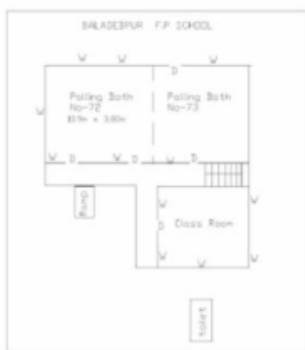

নির্বাচক নিবন্ধন আধিকারিকের স্বাক্ষর

Nazri Naksha

Google Map View

Polling Station Building Front View

Polling Station Front View

Cad View

Key MAP View

1 নাম : বুলবুল কয়াল স্বামীর নাম: উওম কয়াল বাড়ির নং : n0013 বয়স : 38 লিঙ্গ : মহিলা	MDR2950335 ফটো উপলব্ধ	2 নাম : শিবানী কয়াল স্বামীর নাম: প্রভঞ্জন কয়াল বাড়ির নং : n0012 বয়স : 43 লিঙ্গ : মহিলা	SDE0262527 ফটো উপলব্ধ	3 নাম : প্রভঞ্জন কয়াল পিতার নাম: জিতেন্দ্র কয়াল বাড়ির নং : n0012 বয়স : 53 লিঙ্গ : পুরুষ	WB/16/122/072020 ফটো উপলব্ধ
4 নাম : মেঘনাথ কয়াল পিতার নাম: দুঃখীরাম কয়াল বাড়ির নং : n0011 বয়স : 46 লিঙ্গ : পুরুষ	MDR1220797 ফটো উপলব্ধ	5 নাম : বনলতা কয়াল স্বামীর নাম: গৌরাজ কয়াল বাড়ির নং : n0009 বয়স : 51 লিঙ্গ : মহিলা	MDR1220680 ফটো উপলব্ধ	6 নাম : গৌরাজ কয়াল পিতার নাম: ধীরেন কয়াল বাড়ির নং : n0009 বয়স : 57 লিঙ্গ : পুরুষ	WB/16/122/072480 ফটো উপলব্ধ
7 নাম : বেদানা কয়াল স্বামীর নাম: মনু কয়াল বাড়ির নং : n0008 বয়স : 60 লিঙ্গ : মহিলা	WB/16/122/072143 ফটো উপলব্ধ	8 নাম : মনু কয়াল পিতার নাম: অমল্য কয়াল বাড়ির নং : n0008 বয়স : 67 লিঙ্গ : পুরুষ	WB/16/122/072159 ফটো উপলব্ধ	9 নাম : লালু কয়াল পিতার নাম: শিবপদ কয়াল বাড়ির নং : n0007 বয়স : 35 লিঙ্গ : পুরুষ	SDE1042977 ফটো উপলব্ধ
10 নাম : আশ্পনা কয়াল স্বামীর নাম: বিমল কয়াল বাড়ির নং : n0007 বয়স : 37 লিঙ্গ : মহিলা	SDE1399666 ফটো উপলব্ধ	11 নাম : বিমল কয়াল পিতার নাম: শিবপদ কয়াল বাড়ির নং : n0007 বয়স : 40 লিঙ্গ : পুরুষ	MDR2693224 ফটো উপলব্ধ	12 নাম : শিবপদ কয়াল পিতার নাম: অমল্য কয়াল বাড়ির নং : n0007 বয়স : 72 লিঙ্গ : পুরুষ	WB/16/122/072330 ফটো উপলব্ধ
13 নাম : ধর্মরাজ কয়াল পিতার নাম: শম্ভুচরন কয়াল বাড়ির নং : n0006 বয়স : 36 লিঙ্গ : পুরুষ	SDE0262279 ফটো উপলব্ধ	14 নাম : মঙ্গলা কয়াল স্বামীর নাম: শম্ভুচরন কয়াল বাড়ির নং : n0006 বয়স : 77 লিঙ্গ : মহিলা	WB/16/122/072115 ফটো উপলব্ধ	15 নাম : লতিকা কয়াল স্বামীর নাম: সুশিল কয়াল বাড়ির নং : n0005 বয়স : 43 লিঙ্গ : মহিলা	MDR2343416 ফটো উপলব্ধ
16 নাম : চিত্তা কয়াল স্বামীর নাম: সুনীল কয়াল বাড়ির নং : n0005 বয়স : 38 লিঙ্গ : মহিলা	MDR2693216 ফটো উপলব্ধ	17 নাম : অনিতা কয়াল স্বামীর নাম: সমীর কয়াল বাড়ির নং : n0005 বয়স : 47 লিঙ্গ : মহিলা	MDR1220789 ফটো উপলব্ধ	18 নাম : সমীর কয়াল পিতার নাম: পুলিন কয়াল বাড়ির নং : n0005 বয়স : 55 লিঙ্গ : পুরুষ	WB/16/122/072001 ফটো উপলব্ধ
19 নাম : নন্দরানী কয়াল স্বামীর নাম: পুলিন কয়াল বাড়ির নং : n0005 বয়স : 75 লিঙ্গ : মহিলা	WB/16/122/072144 ফটো উপলব্ধ	20 নাম : কৃষ্ণা কয়াল (বনিক) স্বামীর নাম: রামনাথ কয়াল বাড়ির নং : n0003 বয়স : 38 লিঙ্গ : মহিলা	SDE1602846 ফটো উপলব্ধ	21 নাম : শিবনাথ কয়াল পিতার নাম: পাঁচগোপাল কয়াল বাড়ির নং : n0003 বয়স : 43 লিঙ্গ : পুরুষ	MDR2343622 ফটো উপলব্ধ
22 নাম : শান্তীবালা কয়াল স্বামীর নাম: পাঁচগোপাল কয়াল বাড়ির নং : n0003 বয়স : 82 লিঙ্গ : মহিলা	WB/16/122/072118 ফটো উপলব্ধ	23 নাম : চৈতালী কয়াল স্বামীর নাম: শংকর কয়াল বাড়ির নং : n0002 বয়স : 45 লিঙ্গ : মহিলা	MDR1342823 ফটো উপলব্ধ	24 নাম : করুনা কয়াল স্বামীর নাম: নারায়ন কয়াল বাড়ির নং : n0002 বয়স : 64 লিঙ্গ : মহিলা	WB/16/122/072304 ফটো উপলব্ধ
25 নাম : ময়না কয়াল স্বামীর নাম: মহাদেব কয়াল বাড়ির নং : n0001 বয়স : 46 লিঙ্গ : মহিলা	MDR1220573 ফটো উপলব্ধ	26 নাম : মহাদেব কয়াল পিতার নাম: দীনবন্ধু কয়াল বাড়ির নং : n0001 বয়স : 50 লিঙ্গ : পুরুষ	WB/16/122/072231 ফটো উপলব্ধ	27 নাম : লক্ষী কয়াল স্বামীর নাম: জয়দেব কয়াল বাড়ির নং : n0001 বয়স : 50 লিঙ্গ : মহিলা	WB/16/122/072290 ফটো উপলব্ধ
28 নাম : জয়দেব কয়াল পিতার নাম: দীনবন্ধু কয়াল বাড়ির নং : n0001 বয়স : 59 লিঙ্গ : পুরুষ	WB/16/122/072337 ফটো উপলব্ধ	29 নাম : মঙ্গলা কয়াল স্বামীর নাম: গুরুপদ কয়াল বাড়ির নং : n0023 বয়স : 64 লিঙ্গ : মহিলা	MDR2767747 ফটো উপলব্ধ	30 নাম : ভীম চন্দ্র কয়াল পিতার নাম: গুরুপদ কয়াল বাড়ির নং : n0023 বয়স : 34 লিঙ্গ : পুরুষ	SDE1116813 ফটো উপলব্ধ