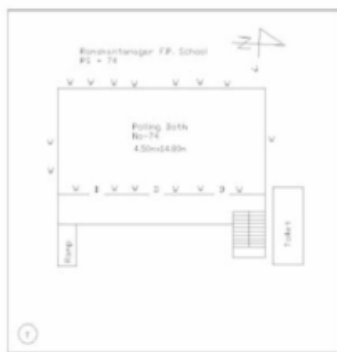

নির্বাচক নিবন্ধন আধিকারিকের স্বাক্ষর

Nazri Naksha

Google Map View

Polling Station Building Front View

Polling Station Front View

Cad View

Key MAP View

1	MDR2950145	নাম : সাহাবানু লস্কর স্বামীর নাম : আকচেন্দ লস্কর বাড়ির নং : n0187 বয়স : 68 লিঙ্গ : মহিলা	ফটো উপলব্ধ	2	MDR2950152	নাম : আরফিন লস্কর স্বামীর নাম : আবদুল লস্কর বাড়ির নং : n0188 বয়স : 68 লিঙ্গ : মহিলা	ফটো উপলব্ধ	3	SDE1508555	নাম : স্মিতিকনা কয়াল স্বামীর নাম : বিকাশ কয়াল বাড়ির নং : n0196 বয়স : 33 লিঙ্গ : মহিলা	ফটো উপলব্ধ
4	SDE1508464	নাম : অমিত পাল পিতার নাম : ভূপেন পাল বাড়ির নং : n0005 বয়স : 30 লিঙ্গ : পুরুষ	ফটো উপলব্ধ	5	MDR2341188	নাম : পম্পা কয়াল স্বামীর নাম : প্রদীপ কয়াল বাড়ির নং : n0005 বয়স : 45 লিঙ্গ : মহিলা	ফটো উপলব্ধ	6	WB/16/122/069572	নাম : প্রদীপ কয়াল পিতার নাম : অতুল কয়াল বাড়ির নং : n0005 বয়স : 57 লিঙ্গ : পুরুষ	ফটো উপলব্ধ
7	MDR2341261	নাম : অপর্ণা কয়াল স্বামীর নাম : দিলীপ কয়াল বাড়ির নং : n0004 বয়স : 43 লিঙ্গ : মহিলা	ফটো উপলব্ধ	8	MDR2341253	নাম : দিলীপ কয়াল পিতার নাম : সতীশ কয়াল বাড়ির নং : n0004 বয়স : 62 লিঙ্গ : পুরুষ	ফটো উপলব্ধ	9	SDE1117373	নাম : অরজিৎ কয়াল পিতার নাম : প্রশান্ত কয়াল বাড়ির নং : n0003 বয়স : 37 লিঙ্গ : পুরুষ	ফটো উপলব্ধ
10	WB/16/122/069413	নাম : প্রশান্ত কয়াল পিতার নাম : সতীশ কয়াল বাড়ির নং : n0003 বয়স : 72 লিঙ্গ : পুরুষ	ফটো উপলব্ধ	11	SDE1920701	নাম : প্রতীক কয়াল পিতার নাম : প্রদীপ কয়াল বাড়ির নং : এন0005 বয়স : 25 লিঙ্গ : পুরুষ	ফটো উপলব্ধ	12	SDE2191575	নাম : টুকাই কয়াল পিতার নাম : দিলীপ কয়াল বাড়ির নং : এন0008 বয়স : 23 লিঙ্গ : পুরুষ	ফটো উপলব্ধ
13	SDE2191591	নাম : পবিত্র সরকার মায়ের নাম : রুপালী সরকার বাড়ির নং : এন0141 বয়স : 22 লিঙ্গ : পুরুষ	ফটো উপলব্ধ	14	SDE2110559	নাম : সুপ্রিয় ঘোষ মায়ের নাম : শ্যামল ঘোষ বাড়ির নং : এন0037 বয়স : 23 লিঙ্গ : পুরুষ	ফটো উপলব্ধ	15	SDE2191484	নাম : টুম্পা ঘোষ স্বামীর নাম : পল্টু ঘোষ বাড়ির নং : এন0051 বয়স : 23 লিঙ্গ : মহিলা	ফটো উপলব্ধ
16	SDE1920412	নাম : শম্পা ঘোষ পিতার নাম : লক্ষণ ঘোষ বাড়ির নং : এন0028 বয়স : 25 লিঙ্গ : মহিলা	ফটো উপলব্ধ	17	SDE2265288	নাম : সায়েন ঘোষ পিতার নাম : আনন্দ ঘোষ বাড়ির নং : এন0050 বয়স : 22 লিঙ্গ : পুরুষ	ফটো উপলব্ধ	18	WPG0992230	নাম : মধুমিতা ঘোষ স্বামীর নাম : বিশুজিৎ ঘোষ বাড়ির নং : n0221 বয়স : 31 লিঙ্গ : মহিলা	ফটো উপলব্ধ
19	SDE2404093	নাম : জয়ন্তী রানী মন্ডল স্বামীর নাম : মানিক মণ্ডল বাড়ির নং : n0028 বয়স : 72 লিঙ্গ : মহিলা	ফটো উপলব্ধ	20	WB/16/122/069561	নাম : কুমোদিনী কয়াল স্বামীর নাম : অনন্ত কয়াল বাড়ির নং : n0002 বয়স : 77 লিঙ্গ : মহিলা	ফটো উপলব্ধ	21	SDE1762665	নাম : সৌমিত্র ঘোষ পিতার নাম : রজত ঘোষ বাড়ির নং : n0039 বয়স : 27 লিঙ্গ : পুরুষ	ফটো উপলব্ধ
22	SDE1205640	নাম : সুরজিত ঘোষ পিতার নাম : সুকুমার ঘোষ বাড়ির নং : n0046 বয়স : 30 লিঙ্গ : পুরুষ	ফটো উপলব্ধ	23	SDE1679463	নাম : পবিত্র ঘোষ পিতার নাম : মোহন ঘোষ বাড়ির নং : n0035 বয়স : 28 লিঙ্গ : পুরুষ	ফটো উপলব্ধ	24	SDE1679570	নাম : পল্টু ঘোষ মায়ের নাম : অলকা ঘোষ বাড়ির নং : n0051 বয়স : 32 লিঙ্গ : পুরুষ	ফটো উপলব্ধ
25	MDR2341675	নাম : প্রশান্ত ঘোষ পিতার নাম : বিশ্বরঞ্জন ঘোষ বাড়ির নং : n0073 বয়স : 42 লিঙ্গ : পুরুষ	ফটো উপলব্ধ	26	SDE1860766	নাম : পূজা ঘোষ পিতার নাম : বাসুদেব ঘোষ বাড়ির নং : n0027 বয়স : 26 লিঙ্গ : মহিলা	ফটো উপলব্ধ	27	SDE1860857	নাম : মদন ঘোষ পিতার নাম : পুলিন ঘোষ বাড়ির নং : n0042 বয়স : 70 লিঙ্গ : পুরুষ	ফটো উপলব্ধ
28	SDE2019834	নাম : দেবাজন ঘোষ পিতার নাম : সন্ন্যাসী ঘোষ বাড়ির নং : n0032 বয়স : 24 লিঙ্গ : পুরুষ	ফটো উপলব্ধ	29	SDE2020105	নাম : অমিত ঘোষ পিতার নাম : বৈদ্যনাথ ঘোষ বাড়ির নং : n0042 বয়স : 24 লিঙ্গ : পুরুষ	ফটো উপলব্ধ	30	SDE2110468	নাম : অমিত ঘোষ পিতার নাম : অময় ঘোষ বাড়ির নং : এন0033 বয়স : 23 লিঙ্গ : পুরুষ	ফটো উপলব্ধ