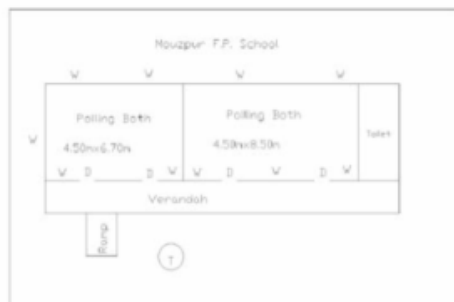

নির্বাচক নিবন্ধন আধিকারিকের স্বাক্ষর

Nazri Naksha

Google Map View

Polling Station Building Front View

Polling Station Front View

Cad View

Key MAP View

1 নাম : কুমা গাঙ্গুলী স্বামীর নাম: শ্যামাপদ গাঙ্গুলী বাড়ির নং : n0082 বয়স : 37 লিঙ্গ : মহিলা	SDE1208123	ফটো উপলব্ধ	2 নাম : সীতারাম গাঙ্গুলী পিতার নাম: নিতাই গাঙ্গুলী বাড়ির নং : n0084 বয়স : 56 লিঙ্গ : পুরুষ	WB/16/122/081058	ফটো উপলব্ধ	3 নাম : বার্ণা গাঙ্গুলী স্বামীর নাম: সীতারাম গাঙ্গুলী বাড়ির নং : n0084 বয়স : 49 লিঙ্গ : মহিলা	MDR1339845	ফটো উপলব্ধ
4 নাম : শম্পা গাঙ্গুলী স্বামীর নাম: জয়রাম গাঙ্গুলী বাড়ির নং : n0084 বয়স : 46 লিঙ্গ : মহিলা	MDR1221431	ফটো উপলব্ধ	5 নাম : জলধর গাঙ্গুলী পিতার নাম: ভুগুরাম গাঙ্গুলী বাড়ির নং : n0084 বয়স : 42 লিঙ্গ : পুরুষ	MDR2352789	ফটো উপলব্ধ	6 নাম : লক্ষ্মীরানী গাঙ্গুলী স্বামীর নাম: জলধর গাঙ্গুলী বাড়ির নং : n0084 বয়স : 36 লিঙ্গ : মহিলা	SDE1401538	ফটো উপলব্ধ
7 নাম : শ্যামপদ গাঙ্গুলী পিতার নাম: অমর নাথ গাঙ্গুলী বাড়ির নং : n0082 বয়স : 38 লিঙ্গ : পুরুষ	SDE0287805	ফটো উপলব্ধ	8 নাম : সুপ্রিয়া গাঙ্গুলী স্বামীর নাম: সুদীপ গাঙ্গুলী বাড়ির নং : n0082 বয়স : 26 লিঙ্গ : মহিলা	SDE1857044	ফটো উপলব্ধ	9 নাম : জয়রাম গাঙ্গুলী পিতার নাম: নিতাই গাঙ্গুলী বাড়ির নং : n0084 বয়স : 51 লিঙ্গ : পুরুষ	SDE2239994	ফটো উপলব্ধ
10 নাম : কৃষ্ণ গাঙ্গুলী মায়ের নাম: বিজলী গাঙ্গুলী বাড়ির নং : n0085 বয়স : 30 লিঙ্গ : পুরুষ	SDE1509777	ফটো উপলব্ধ	11 নাম : বিজলী গাঙ্গুলী স্বামীর নাম: ঠাকুরদাস গাঙ্গুলী বাড়ির নং : n0085 বয়স : 66 লিঙ্গ : মহিলা	WB/16/122/081230	ফটো উপলব্ধ	12 নাম : অনিমা গাঙ্গুলী স্বামীর নাম: মঙ্গল গাঙ্গুলী বাড়ির নং : n0081 বয়স : 56 লিঙ্গ : মহিলা	WB/16/122/081493	ফটো উপলব্ধ
13 নাম : মঙ্গলচন্দ্র গাঙ্গুলী পিতার নাম: চারুচন্দ্র গাঙ্গুলী বাড়ির নং : n0081 বয়স : 61 লিঙ্গ : পুরুষ	WB/16/122/081308	ফটো উপলব্ধ	14 নাম : পরিনিতা গাঙ্গুলী স্বামীর নাম: সুব্রত গাঙ্গুলী বাড়ির নং : n0080 বয়স : 36 লিঙ্গ : মহিলা	MDR2694214	ফটো উপলব্ধ	15 নাম : সুব্রত গাঙ্গুলী পিতার নাম: রবীন্দ্রনাথ গাঙ্গুলী বাড়ির নং : n0080 বয়স : 49 লিঙ্গ : পুরুষ	WB/16/122/081073	ফটো উপলব্ধ
16 নাম : মঙ্গলা গাঙ্গুলী স্বামীর নাম: রবীন্দ্রনাথ গাঙ্গুলী বাড়ির নং : n0080 বয়স : 66 লিঙ্গ : মহিলা	WB/16/122/081186	ফটো উপলব্ধ	17 নাম : রবীন্দ্রনাথ গাঙ্গুলী পিতার নাম: চারুচন্দ্র গাঙ্গুলী বাড়ির নং : n0080 বয়স : 76 লিঙ্গ : পুরুষ	WB/16/122/081312	ফটো উপলব্ধ	18 নাম : সুদীপ গাঙ্গুলী পিতার নাম: অমর গাঙ্গুলী বাড়ির নং : n0082 বয়স : 37 লিঙ্গ : পুরুষ	SDE1208115	ফটো উপলব্ধ
19 নাম : অমর গাঙ্গুলী পিতার নাম: চারুচন্দ্র গাঙ্গুলী বাড়ির নং : n0082 বয়স : 59 লিঙ্গ : পুরুষ	SDE2296283	ফটো উপলব্ধ	20 নাম : কুনা গাঙ্গুলী স্বামীর নাম: অমর গাঙ্গুলী বাড়ির নং : n0082 বয়স : 59 লিঙ্গ : মহিলা	MDR2770907	ফটো উপলব্ধ	21 নাম : শেফালী গাঙ্গুলী(ব্যানার্জী) স্বামীর নাম: সুফল গাঙ্গুলী বাড়ির নং : n0081 বয়স : 34 লিঙ্গ : মহিলা	SDE1401520	ফটো উপলব্ধ
22 নাম : সুফল গাঙ্গুলী পিতার নাম: মঙ্গল গাঙ্গুলী বাড়ির নং : n0081 বয়স : 40 লিঙ্গ : পুরুষ	MDR2951101	ফটো উপলব্ধ	23 নাম : ভাস্কর ঘরামী পিতার নাম: পান্নালাল ঘরামী বাড়ির নং : n0169 বয়স : 36 লিঙ্গ : পুরুষ	SDE0276964	ফটো উপলব্ধ	24 নাম : পিংকী ঘরামী স্বামীর নাম: দিবাকর ঘরামী বাড়ির নং : এন0170 বয়স : 30 লিঙ্গ : মহিলা	XZH1831643	ফটো উপলব্ধ
25 নাম : দিবাকর ঘরামী পিতার নাম: পান্নালাল ঘরামী বাড়ির নং : n0170 বয়স : 39 লিঙ্গ : পুরুষ	MDR2357861	ফটো উপলব্ধ	26 নাম : উলি ঘরামী স্বামীর নাম: পান্নালাল ঘরামী বাড়ির নং : n0167 বয়স : 59 লিঙ্গ : মহিলা	MDR0147801	ফটো উপলব্ধ	27 নাম : দীপঙ্কর ঘরামী পিতার নাম: পান্নালাল ঘরামী বাড়ির নং : n0168 বয়স : 44 লিঙ্গ : পুরুষ	MDR1221977	ফটো উপলব্ধ
28 নাম : লক্ষী ঘোষ স্বামীর নাম: কার্তিক ঘোষ বাড়ির নং : n0114 বয়স : 36 লিঙ্গ : মহিলা	SDE1043801	ফটো উপলব্ধ	29 নাম : মিনতী ঘোষ স্বামীর নাম: সুভাষ ঘোষ বাড়ির নং : n0155 বয়স : 65 লিঙ্গ : মহিলা	WB/16/122/093424	ফটো উপলব্ধ	30 নাম : কার্তিক ঘোষ পিতার নাম: সুভাষ ঘোষ বাড়ির নং : n0155 বয়স : 50 লিঙ্গ : পুরুষ	WB/16/122/093510	ফটো উপলব্ধ