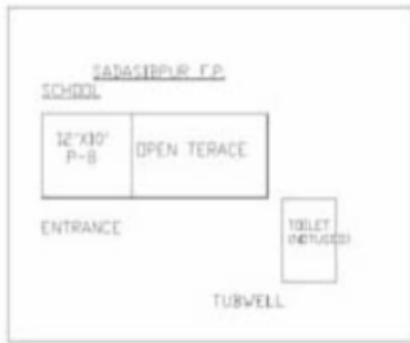

নির্বাচক নিবন্ধন আধিকারিকের স্বাক্ষর

Nazri Naksha

Google Map View

Polling Station Building Front View

Polling Station Front View

Cad View

Key MAP View

1	WB/18/120/510244	SDE1592369	2	SDE1592450	
নাম : প্রতীমা অধিকারী স্বামীর নাম: সাধন অধিকারী বাড়ির নং : n0001 বয়স : 56 লিঙ্গ : মহিলা	ফটো উপলব্ধ	নাম : নির্মল অধিকারী পিতার নাম: সাধন অধিকারী বাড়ির নং : n0001 বয়স : 29 লিঙ্গ : পুরুষ	ফটো উপলব্ধ	নাম : পানু অধিকারী পিতার নাম: সাধন অধিকারী বাড়ির নং : n0001 বয়স : 32 লিঙ্গ : পুরুষ	ফটো উপলব্ধ
4	SDE1592443	SDE0027490	5	SDE1889823	
নাম : শ্রাবনী অধিকারী স্বামীর নাম: সুকুমার অধিকারী বাড়ির নং : n0001 বয়স : 29 লিঙ্গ : মহিলা	ফটো উপলব্ধ	নাম : সুকুমার অধিকারী পিতার নাম: সাধন অধিকারী বাড়ির নং : n0001 বয়স : 37 লিঙ্গ : পুরুষ	ফটো উপলব্ধ	নাম : গোপাল বৈরাগী পিতার নাম: দয়াল বৈরাগী বাড়ির নং : এন0001 বয়স : 25 লিঙ্গ : পুরুষ	ফটো উপলব্ধ
7	SDE1889864	SDE1889765	8	XZH2012391	
নাম : ঠাকুরদাসী বৈরাগী স্বামীর নাম: সমীর বৈরাগী বাড়ির নং : এন0001 বয়স : 27 লিঙ্গ : মহিলা	ফটো উপলব্ধ	নাম : খোকন মন্ডল অন্যান্য: দেবাসু মন্ডল বাড়ির নং : এন0001 বয়স : 31 লিঙ্গ : পুরুষ	ফটো উপলব্ধ	নাম : উত্তরা মালিক স্বামীর নাম: পিন্টু মালিক বাড়ির নং : n0001 বয়স : 29 লিঙ্গ : মহিলা	ফটো উপলব্ধ
10	ARN1724277	SDE1659424	11	SDE1889922	
নাম : সুপ্রিয়া মালিক স্বামীর নাম: জগদীশ মালিক বাড়ির নং : n0001 বয়স : 27 লিঙ্গ : মহিলা	ফটো উপলব্ধ	নাম : শিখা অধিকারী স্বামীর নাম: পানু অধিকারী বাড়ির নং : n0001 বয়স : 33 লিঙ্গ : মহিলা	ফটো উপলব্ধ	নাম : ইন্দ্রনীল খাঁ পিতার নাম: শঙ্কর খাঁ বাড়ির নং : এন0001 বয়স : 25 লিঙ্গ : পুরুষ	ফটো উপলব্ধ
13	SDE1889948	SDE1889880	14	SDE1889849	
নাম : ভীনসেন্ট অর্ডিজিৎ সরকার অন্যান্য: শ্রাবণী সরকার বাড়ির নং : এন0001 বয়স : 44 লিঙ্গ : পুরুষ	ফটো উপলব্ধ	নাম : কল্যাণী মলিক স্বামীর নাম: শ্যামসুন্দর মলিক বাড়ির নং : এন0001 বয়স : 38 লিঙ্গ : মহিলা	ফটো উপলব্ধ	নাম : রুপা গায়ন স্বামীর নাম: অরবিন্দু গায়ন বাড়ির নং : এন0001 বয়স : 28 লিঙ্গ : মহিলা	ফটো উপলব্ধ
16	SDE2299832	SDE2094613	17	SDE2285906	
নাম : সুভাষিণী গায়ন পিতার নাম: মহাদেব গায়ন বাড়ির নং : এন0001 বয়স : 22 লিঙ্গ : পুরুষ	ফটো উপলব্ধ	নাম : লাবনী আড়ং পিতার নাম: দিলু আড়ং বাড়ির নং : এন0002 বয়স : 23 লিঙ্গ : মহিলা	ফটো উপলব্ধ	নাম : অনিন্দীতা আড়ং স্বামীর নাম: অনুপ আড়ং বাড়ির নং : এন0003 বয়স : 23 লিঙ্গ : মহিলা	ফটো উপলব্ধ
19	SDE1659267	SDE1177591	20	WB/18/120/510113	
নাম : শান্তনু আড়ং পিতার নাম: দিলু আড়ং বাড়ির নং : n0002 বয়স : 29 লিঙ্গ : পুরুষ	ফটো উপলব্ধ	নাম : অনুপ আড়ং পিতার নাম: প্রদীপ আড়ং বাড়ির নং : n0003 বয়স : 34 লিঙ্গ : পুরুষ	ফটো উপলব্ধ	নাম : সুসমা আড়ং স্বামীর নাম: প্রদীপ আড়ং বাড়ির নং : n0003 বয়স : 56 লিঙ্গ : মহিলা	ফটো উপলব্ধ
22	CGB0925982	SDE1375047	23	WB/18/120/510074	
নাম : প্রদীপ আড়ং পিতার নাম: বিপুল আড়ং বাড়ির নং : n0003 বয়স : 61 লিঙ্গ : পুরুষ	ফটো উপলব্ধ	নাম : বিকাশ আড়ং পিতার নাম: অশোক আড়ং বাড়ির নং : n0002 বয়স : 32 লিঙ্গ : পুরুষ	ফটো উপলব্ধ	নাম : রমনী আড়ং স্বামীর নাম: অশোক আড়ং বাড়ির নং : n0002 বয়স : 59 লিঙ্গ : মহিলা	ফটো উপলব্ধ
25	CGB2559904	WB/18/120/510040	26	SDE1640341	
নাম : মনসা আড়ং স্বামীর নাম: দিলু আড়ং বাড়ির নং : n0002 বয়স : 46 লিঙ্গ : মহিলা	ফটো উপলব্ধ	নাম : দিলু আড়ং পিতার নাম: ঝোড়ো আড়ং বাড়ির নং : n0002 বয়স : 51 লিঙ্গ : পুরুষ	ফটো উপলব্ধ	নাম : নমিতা আড়ং স্বামীর নাম: কমল আড়ং বাড়ির নং : n0002 বয়স : 42 লিঙ্গ : মহিলা	ফটো উপলব্ধ
28	WB/18/120/510137	WB/18/120/510064	29	SDE1098938	
নাম : কমল আড়ং পিতার নাম: ঝোড়ো আড়ং বাড়ির নং : n0002 বয়স : 59 লিঙ্গ : পুরুষ	ফটো উপলব্ধ	নাম : অশোক কুমার আড়ং পিতার নাম: ঝোড়ো আড়ং বাড়ির নং : n0002 বয়স : 64 লিঙ্গ : পুরুষ	ফটো উপলব্ধ	নাম : অতনু আড়ং পিতার নাম: অশোক আড়ং বাড়ির নং : n0114 বয়স : 34 লিঙ্গ : পুরুষ	ফটো উপলব্ধ