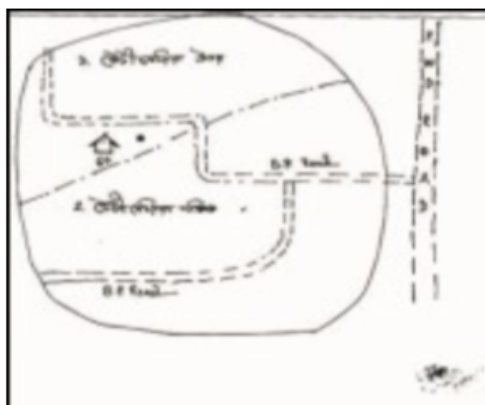

Nazri Naksha