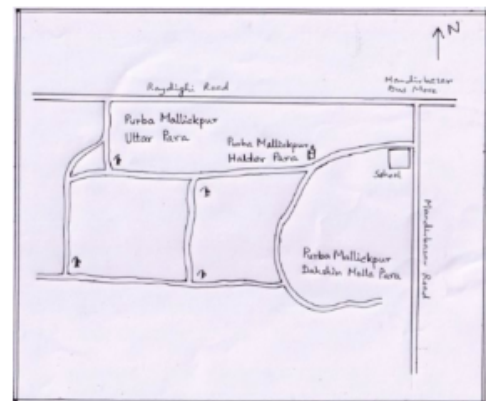

Key MAP View