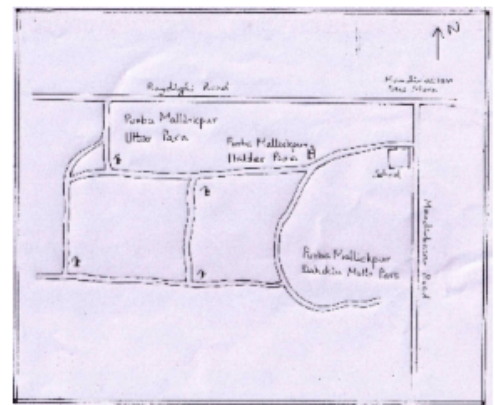

Key MAP View