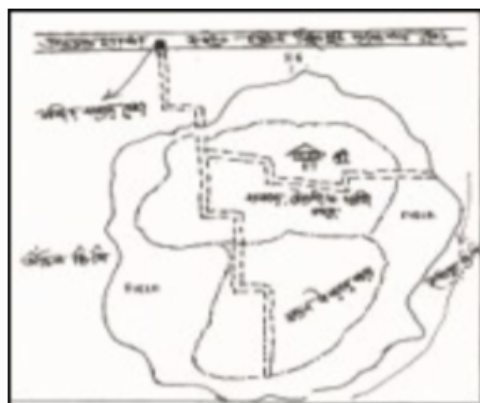

Key MAP View