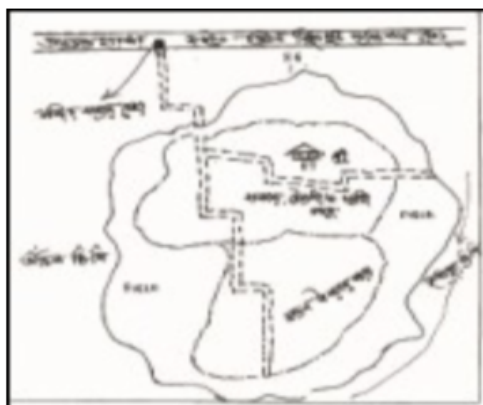

Nazri Naksha