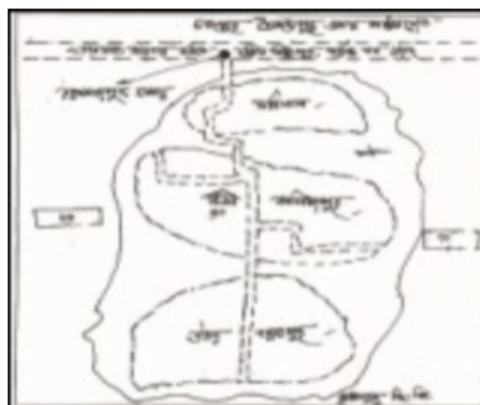

Key MAP View