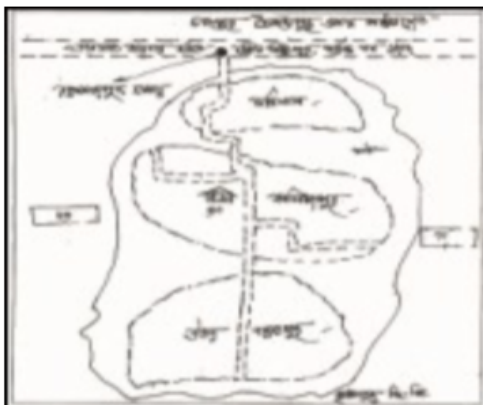

Nazri Naksha