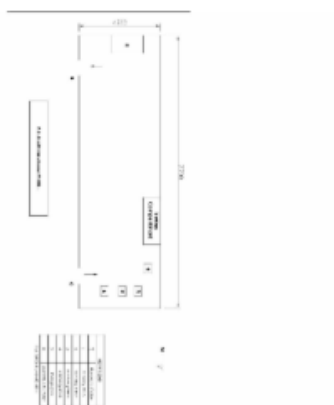

নির্বাচক নিবন্ধন আধিকারিকের স্বাক্ষর

Nazri Naksha

Google Map View

Polling Station Building Front View

Polling Station Front View

Cad View

Key MAP View

বিধানসভা নির্বাচনকেন্দ্রের নং, নাম : 136-জয়নগর
ভাগ নং, নাম : 1-মাষটিকারী মুসলমান পাড়া