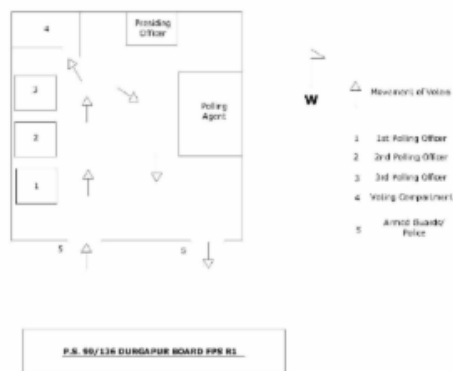

নির্বাচক নিবন্ধন আধিকারিকের স্বাক্ষর

Nazri Naksha

Google Map View

Polling Station Building Front View

Polling Station Front View

Cad View

Key MAP View

| | | | | | |
|---|--------------------------|---|--------------------------|---|--------------------------|
| 1 নাম : সুজীত দাস পিতার নাম: মনু দাস বাড়ির নং : এন00 বয়স : 20 লিঙ্গ : পুরুষ | WPG1951599 ফটো উপলব্ধ | 2 নাম : মমতাজ খাতুন পিতার নাম: আব্দুল মালেক লস্কর বাড়ির নং : - বয়স : 37 লিঙ্গ : মহিলা | JTJ2970549 ফটো উপলব্ধ | 3 নাম : মনু দাস মায়ের নাম: মালতী দাস বাড়ির নং : . বয়স : 40 লিঙ্গ : পুরুষ | WPG1540129 ফটো উপলব্ধ |
| 4 নাম : রুপা দাস স্বামীর নাম: মনু দাস বাড়ির নং : বয়স : 38 লিঙ্গ : মহিলা | WPG1540152 ফটো উপলব্ধ | 5 নাম : সামসুল হক সেখ পিতার নাম: রহমতুল্লা সেখ বাড়ির নং : - বয়স : 26 লিঙ্গ : পুরুষ | WPG1836717 ফটো উপলব্ধ | 6 নাম : নাসিরা মন্ডল স্বামীর নাম: হাসিবুর মন্ডল বাড়ির নং : n0809 বয়স : 26 লিঙ্গ : মহিলা | WPG1387943 ফটো উপলব্ধ |
| 7 নাম : আজ্জদ আলী পিতার নাম: ইউনুছ মন্ডল বাড়ির নং : নং8 বয়স : 40 লিঙ্গ : পুরুষ | WPG1786938 ফটো উপলব্ধ | 8 নাম : সামিম আহমেদ ঘরামী পিতার নাম: মো হাবিল ঘরামী বাড়ির নং : n0260 বয়স : 26 লিঙ্গ : পুরুষ | WPG1460252 ফটো উপলব্ধ | 9 নাম : সমর কুলে পিতার নাম: কৃষ্ণ কুলে বাড়ির নং : 00 বয়স : 26 লিঙ্গ : পুরুষ | WPG1539907 ফটো উপলব্ধ |
| 10 নাম : মৌমিতা মন্ডল স্বামীর নাম: সমর মন্ডল বাড়ির নং : - বয়স : 22 লিঙ্গ : মহিলা | WPG1900232 ফটো উপলব্ধ | 11 নাম : তনুশ্রী কুলে স্বামীর নাম: দীপক কুলে বাড়ির নং : এন0105 বয়স : 31 লিঙ্গ : মহিলা | WPG1006402 ফটো উপলব্ধ | 12 নাম : সুভঙ্কর কুলে পিতার নাম: সন্ন্যাসী কুলে বাড়ির নং : 18/ বয়স : 31 লিঙ্গ : পুরুষ | WPG1115039 ফটো উপলব্ধ |
| 13 নাম : পদ্মা কুলে স্বামীর নাম: সোমনাথ কুলে বাড়ির নং : 18/ বয়স : 28 লিঙ্গ : মহিলা | WPG1299973 ফটো উপলব্ধ | 14 নাম : পারমিতা কুলে স্বামীর নাম: সাগর কুলে বাড়ির নং : নং 141 বয়স : 24 লিঙ্গ : মহিলা | WPG1787456 ফটো উপলব্ধ | 15 নাম : বাপন কুলে পিতার নাম: মোহন কুলে বাড়ির নং : n0057 বয়স : 29 লিঙ্গ : পুরুষ | WPG1387695 ফটো উপলব্ধ |
| 16 নাম : সাগর কুলে পিতার নাম: হারান কুলে বাড়ির নং : - বয়স : 24 লিঙ্গ : পুরুষ | WPG1660026 ফটো উপলব্ধ | 17 নাম : হারান কুলে পিতার নাম: নিমাই কুলে বাড়ির নং : n0121 বয়স : 48 লিঙ্গ : পুরুষ | JTJ2695534 ফটো উপলব্ধ | 18 নাম : মালতী কুলে স্বামীর নাম: নিমাই কুলে বাড়ির নং : 18 বয়স : 63 লিঙ্গ : মহিলা | JTJ0610667 ফটো উপলব্ধ |
| 19 নাম : নিমাই কুলে পিতার নাম: রাধানাথ কুলে বাড়ির নং : 18/ বয়স : 68 লিঙ্গ : পুরুষ | JTJ0610659 ফটো উপলব্ধ | 20 নাম : দীপক কুলে পিতার নাম: সন্ন্যাসী কুলে বাড়ির নং : n0105 বয়স : 37 লিঙ্গ : পুরুষ | WPG0264317 ফটো উপলব্ধ | 21 নাম : ছলনা কুলে স্বামীর নাম: সন্ন্যাসী কুলে বাড়ির নং : 18/ বয়স : 64 লিঙ্গ : মহিলা | JTJ0610691 ফটো উপলব্ধ |
| 22 নাম : সন্ন্যাসী কুলে পিতার নাম: রাধানাথ কুলে বাড়ির নং : 18/ বয়স : 66 লিঙ্গ : পুরুষ | JTJ0610683 ফটো উপলব্ধ | 23 নাম : যমুনা কুলে পিতার নাম: রাধানাথ কুলে বাড়ির নং : 18/ বয়স : 72 লিঙ্গ : মহিলা | JTJ0610675 ফটো উপলব্ধ | 24 নাম : সাগর কুলে পিতার নাম: কৃষ্ণ কুলে বাড়ির নং : 141/ বয়স : 29 লিঙ্গ : পুরুষ | WPG1218973 ফটো উপলব্ধ |
| 25 নাম : ভানুমতী কুলে স্বামীর নাম: কৃষ্ণ কুলে বাড়ির নং : 141/ বয়স : 46 লিঙ্গ : মহিলা | JTJ1562370 ফটো উপলব্ধ | 26 নাম : কৃষ্ণ কুলে পিতার নাম: নির্মল কুলে বাড়ির নং : 141/ বয়স : 52 লিঙ্গ : পুরুষ | JTJ0610642 ফটো উপলব্ধ | 27 নাম : সীতা মন্ডল স্বামীর নাম: বাদল মন্ডল বাড়ির নং : n0057 বয়স : 39 লিঙ্গ : মহিলা | WPG0264374 ফটো উপলব্ধ |
| 28 নাম : শুক্লা কুলে স্বামীর নাম: শ্যাম কুলে বাড়ির নং : n0057 বয়স : 43 লিঙ্গ : মহিলা | JTJ2175438 ফটো উপলব্ধ | 29 নাম : শ্যাম কুলে পিতার নাম: অভিমন্যু কুলে বাড়ির নং : 126/ বয়স : 46 লিঙ্গ : পুরুষ | JTJ1561794 ফটো উপলব্ধ | 30 নাম : অনিমা কুলে পিতার নাম: বদন কুলে বাড়ির নং : 126/ বয়স : 48 লিঙ্গ : মহিলা | JTJ0610634 ফটো উপলব্ধ |