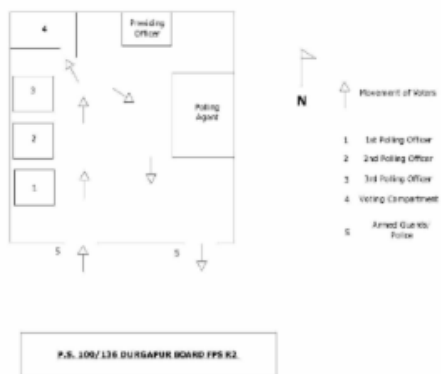

নির্বাচক নিবন্ধন আধিকারিকের স্বাক্ষর

Nazri Naksha

Google Map View

Polling Station Building Front View

Polling Station Front View

Cad View

Key MAP View

বিধানসভা নির্বাচনক্ষেত্রের নং, নাম : 136-জয়নগর
ভাগ নং, নাম : 1-উঃ দুর্গাপুর মিত্র,মাহাতো,অধিকারী,রায়,মিস্ত্রী,নাথ,মন্ডল,নরু,মুখার্জী,দাস,হাইত ও সেখ পাড়া