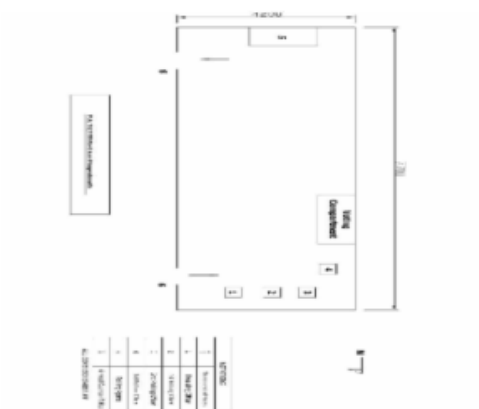

নির্বাচক নিবন্ধন আধিকারিকের স্বাক্ষর

Nazri Naksha

Google Map View

Polling Station Building Front View

Polling Station Front View

Cad View

Key MAP View

বিধানসভা নির্বাচনক্ষেত্রের নং, নাম : 136-জয়নগর
ভাগ নং, নাম : 1-নকর,সরদার,গায়েনও মন্ডল পাড়া