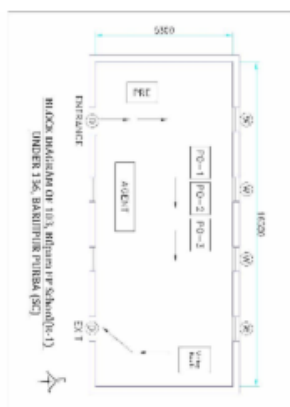

নির্বাচক নিবন্ধন আধিকারিকের স্বাক্ষর

Nazri Naksha

Google Map View

Polling Station Building Front View

Polling Station Front View

Cad View

Key MAP View

বিধানসভা নির্বাচনক্ষেত্রের নং, নাম : 136-জয়নগর
ভাগ নং, নাম : 1-ঝাংগের খোদার পাড়, খোদার পাড় চুনরী, বৈদ্য, হালদার ও মিস্ত্রী পাড়া