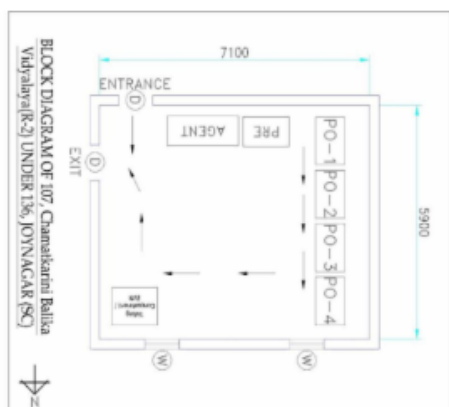

নির্বাচক নিবন্ধন আধিকারিকের স্বাক্ষর

Nazri Naksha

Google Map View

Polling Station Building Front View

Polling Station Front View

Cad View

Key MAP View

বিধানসভা নির্বাচনক্ষেত্রের নং, নাম : 136-জয়নগর  
ভাগ নং, নাম : 1-পলাবাটী কুল্পী ও উত্তর পাড়া রোড