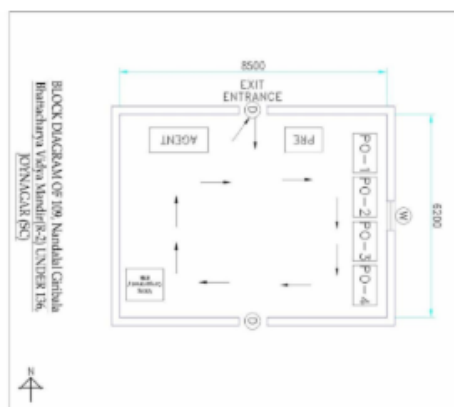

নির্বাচক নিবন্ধন আধিকারিকের স্বাক্ষর

Nazri Naksha

Google Map View

Polling Station Building Front View

Polling Station Front View

Cad View

Key MAP View

1 নাম : মিনু সেখ (খাতুন) স্বামীর নাম: মনিরুল সেখ বাড়ির নং : n0040 বয়স : 40 লিঙ্গ : মহিলা	WPG0271916 ফটো উপলব্ধ	2 নাম : সাইফুল সেখ পিতার নাম: লিয়াকত সেখ বাড়ির নং : n0040 বয়স : 24 লিঙ্গ : পুরুষ	WPG1719020 ফটো উপলব্ধ	3 নাম : সারাকান বিবি স্বামীর নাম: লিয়াকত সেখ বাড়ির নং : 1 বয়স : 43 লিঙ্গ : মহিলা	JTJ2973907 ফটো উপলব্ধ
4 নাম : মনিরুল সেখ পিতার নাম: সামসুল সেখ বাড়ির নং : n0040 বয়স : 43 লিঙ্গ : পুরুষ	JTJ2973899 ফটো উপলব্ধ	5 নাম : লিয়াকত সেখ পিতার নাম: সামসুল সেখ বাড়ির নং : 1 বয়স : 47 লিঙ্গ : পুরুষ	JTJ1497981 ফটো উপলব্ধ	6 নাম : প্রসেনজিত হালদার পিতার নাম: জয়দেব হালদার বাড়ির নং : বয়স : 40 লিঙ্গ : পুরুষ	WPG1544873 ফটো উপলব্ধ
7 নাম : সায়নী চক্রবর্তী পিতার নাম: তপন চক্রবর্তী বাড়ির নং : বয়স : 25 লিঙ্গ : মহিলা	WPG1544923 ফটো উপলব্ধ	8 নাম : চন্দনা হালদার স্বামীর নাম: প্রসেনজিত হালদার বাড়ির নং : 43 বয়স : 40 লিঙ্গ : মহিলা	WPG1544865 ফটো উপলব্ধ	9 নাম : সুপর্ণা পাল স্বামীর নাম: সুজন পাল বাড়ির নং : n0219 বয়স : 36 লিঙ্গ : মহিলা	WPG0577734 ফটো উপলব্ধ
10 নাম : রাহুল বোস পিতার নাম: রামপ্রসাদ বোস বাড়ির নং : n0248 বয়স : 26 লিঙ্গ : পুরুষ	WPG1485226 ফটো উপলব্ধ	11 নাম : মাজানা বিবি স্বামীর নাম: সামসুল হক বাড়ির নং : n0040 বয়স : 69 লিঙ্গ : মহিলা	WPG1686310 ফটো উপলব্ধ	12 নাম : মণিজান শেখ পিতার নাম: মনিরুল শেখ বাড়ির নং : এন0040 বয়স : 22 লিঙ্গ : মহিলা	WPG1839422 ফটো উপলব্ধ
13 নাম : কামাল উদ্দিন মন্ডল পিতার নাম: খালেক মন্ডল বাড়ির নং : n0256 বয়স : 29 লিঙ্গ : পুরুষ	WPG1485309 ফটো উপলব্ধ	14 নাম : লব কুমার পাল পিতার নাম: সোমনাথ পাল বাড়ির নং : 000 বয়স : 24 লিঙ্গ : পুরুষ	WPG1781947 ফটো উপলব্ধ	15 নাম : রেজমিনা খাতুন স্বামীর নাম: সিরাজ উদ্দিন মন্ডল বাড়ির নং : 000 বয়স : 25 লিঙ্গ : মহিলা	WPG1781731 ফটো উপলব্ধ
16 নাম : নূরসামা খাতুন স্বামীর নাম: আনসার আলি মন্ডল বাড়ির নং : n0272 বয়স : 26 লিঙ্গ : মহিলা	WPG1504950 ফটো উপলব্ধ	17 নাম : ইলিয়াস খান পিতার নাম: আকবর খান বাড়ির নং : n0028 বয়স : 37 লিঙ্গ : পুরুষ	JTJ2891570 ফটো উপলব্ধ	18 নাম : ফরিদা খান স্বামীর নাম: আকবর খান বাড়ির নং : n0028 বয়স : 59 লিঙ্গ : মহিলা	JTJ1497965 ফটো উপলব্ধ
19 নাম : রহমাতুল্লা গাজী পিতার নাম: আনিচ রহমান গাজী বাড়ির নং : 159 বয়স : 28 লিঙ্গ : পুরুষ	WPG1118983 ফটো উপলব্ধ	20 নাম : অমদুল্লা হক গাজী পিতার নাম: আনিচ রহমান গাজী বাড়ির নং : 159 বয়স : 30 লিঙ্গ : পুরুষ	WPG1118991 ফটো উপলব্ধ	21 নাম : আনিচ রহমান গাজী পিতার নাম: মোফিজউদ্দিন গাজী বাড়ির নং : 159 বয়স : 66 লিঙ্গ : পুরুষ	JTJ0625905 ফটো উপলব্ধ
22 নাম : হাসানুর জামান গাজী পিতার নাম: আব্দুল হাসেম গাজী বাড়ির নং : n0002 বয়স : 37 লিঙ্গ : পুরুষ	WPG0573170 ফটো উপলব্ধ	23 নাম : হাসিবুর রহমান গাজী পিতার নাম: আব্দুল হাসেম গাজী বাড়ির নং : n0002 বয়স : 31 লিঙ্গ : পুরুষ	WPG1118900 ফটো উপলব্ধ	24 নাম : সাকিনা বিবি গাজী স্বামীর নাম: আব্দুল হাসেম গাজী বাড়ির নং : n0002 বয়স : 54 লিঙ্গ : মহিলা	JTJ1499425 ফটো উপলব্ধ
25 নাম : সালমা গাজী স্বামীর নাম: সামসুল হক গাজী বাড়ির নং : 9 বয়স : 37 লিঙ্গ : মহিলা	WPG0573188 ফটো উপলব্ধ	26 নাম : আমিনাবিবি গাজী স্বামীর নাম: আনিচ রহমান গাজী বাড়ির নং : 159 বয়স : 54 লিঙ্গ : মহিলা	JTJ0156737 ফটো উপলব্ধ	27 নাম : আতিকুর রহমান গাজী পিতার নাম: আনিচ রহমান গাজী বাড়ির নং : 159 বয়স : 37 লিঙ্গ : পুরুষ	WPG0602136 ফটো উপলব্ধ
28 নাম : রাকিবা গাজী পিতার নাম: আনিচ রহমান গাজী বাড়ির নং : 159 বয়স : 35 লিঙ্গ : মহিলা	WPG0602144 ফটো উপলব্ধ	29 নাম : সাবির রহমান গাজী পিতার নাম: আ সান্তার গাজী বাড়ির নং : n0005 বয়স : 44 লিঙ্গ : পুরুষ	JTJ1498542 ফটো উপলব্ধ	30 নাম : ফজলু রহমান গাজী পিতার নাম: আব্দুল হকের গাজী বাড়ির নং : 15 বয়স : 71 লিঙ্গ : পুরুষ	JTJ0625939 ফটো উপলব্ধ