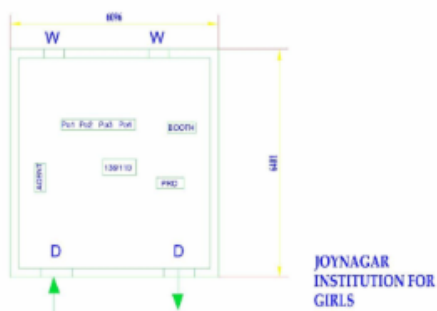

নির্বাচক নিবন্ধন আধিকারিকের স্বাক্ষর

Nazri Naksha

Google Map View

Polling Station Building Front View

Polling Station Front View

Cad View

Key MAP View

বিধানসভা নির্বাচনকেন্দ্রের নং, নাম : 136-জয়নগর
ভাগ নং, নাম : 1-মুসলমান পাড়া রোড