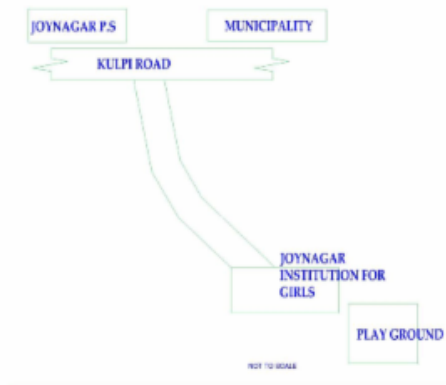

নির্বাচক নিবন্ধন আধিকারিকের স্বাক্ষর

Nazri Naksha

Google Map View

Polling Station Building Front View

Polling Station Front View

Cad View

Key MAP View

বিধানসভা নির্বাচনকেন্দ্রের নং, নাম : 136-জয়নগর
ভাগ নং, নাম : 1-মুসলমান পাড়া রোড