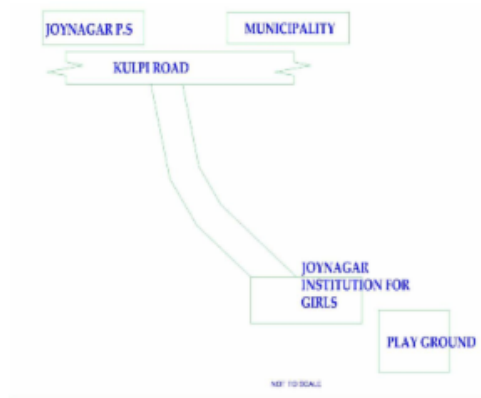

Key MAP View