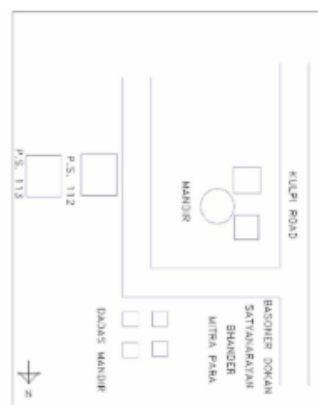

নির্বাচক নিবন্ধন আধিকারিকের স্বাক্ষর

Nazri Naksha

Google Map View

Polling Station Building Front View

Polling Station Front View

Cad View

Key MAP View

বিধানসভা নির্বাচনকেন্দ্রের নং, নাম : 136-জয়নগর
ভাগ নং, নাম : 1-কুলপী রোড ও মতিলাল ক্রশ রোড