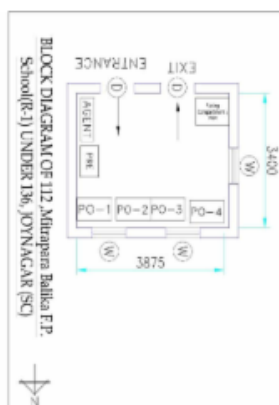

নির্বাচক নিবন্ধন আধিকারিকের স্বাক্ষর

Nazri Naksha

Google Map View

Polling Station Building Front View

Polling Station Front View

Cad View

Key MAP View

বিধানসভা নির্বাচনকেন্দ্রের নং, নাম : 136-জয়নগর
ভাগ নং, নাম : 1-কুলপী রোড ও মতিলাল ক্রশ রোড