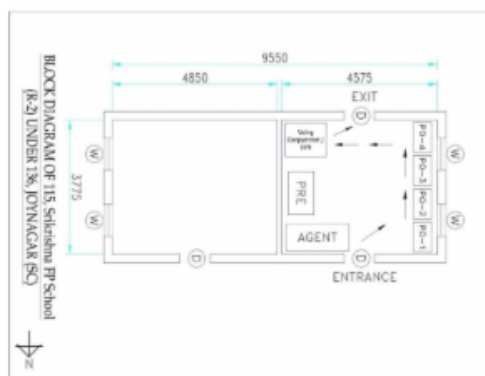

নির্বাচক নিবন্ধন আধিকারিকের স্বাক্ষর

Nazri Naksha

Google Map View

Polling Station Building Front View

Polling Station Front View

Cad View

Key MAP View

1 নাম : নীলাঞ্জনা দত্ত মায়ের নাম: চন্দ্রানী দত্ত দাস বাড়ির নং : 23 বয়স : 25 লিঙ্গ : মহিলা	WPG1577907	ফটো উপলব্ধ	2 নাম : আকাশ বসু পিতার নাম: প্রতুল বসু বাড়ির নং : 67 বয়স : 25 লিঙ্গ : পুরুষ	WPG1549088	ফটো উপলব্ধ	3 নাম : সুসিতা নস্কর পিতার নাম: পঙ্কজ নস্কর বাড়ির নং : বয়স : 27 লিঙ্গ : মহিলা	WPG1549427	ফটো উপলব্ধ
4 নাম : প্রিয়ঙ্কা ব্যানার্জী স্বামীর নাম: কমলেশ ব্যানার্জী বাড়ির নং : বয়স : 27 লিঙ্গ : মহিলা	WPG1549542	ফটো উপলব্ধ	5 নাম : তনয় দাস পিতার নাম: সুদর্শন দাস বাড়ির নং : বয়স : 43 লিঙ্গ : পুরুষ	WPG1549252	ফটো উপলব্ধ	6 নাম : মৈত্রেয়ী পাল পিতার নাম: সমর পাল বাড়ির নং : বয়স : 25 লিঙ্গ : মহিলা	WPG1549393	ফটো উপলব্ধ
7 নাম : শর্মিলা প্রামাণিক স্বামীর নাম: অজয় প্রামাণিক বাড়ির নং : 20 বয়স : 29 লিঙ্গ : মহিলা	WPG1549237	ফটো উপলব্ধ	8 নাম : অর্পিতা নস্কর পিতার নাম: সফল নস্কর বাড়ির নং : 116 বয়স : 25 লিঙ্গ : মহিলা	WPG1549104	ফটো উপলব্ধ	9 নাম : মৈনাক পাল পিতার নাম: মনোজ পাল বাড়ির নং : 11 বয়স : 25 লিঙ্গ : পুরুষ	WPG1549401	ফটো উপলব্ধ
10 নাম : সৌভিক হালদার পিতার নাম: প্রবীর হালদার বাড়ির নং : 27 বয়স : 25 লিঙ্গ : পুরুষ	WPG1549385	ফটো উপলব্ধ	11 নাম : শম্পা নস্কর পিতার নাম: গোবিন্দ নস্কর বাড়ির নং : সাহাজাদাপুর বয়স : 37 লিঙ্গ : মহিলা	JTJ2991222	ফটো উপলব্ধ	12 নাম : দীপ অধিকারী পিতার নাম: কানাই অধিকারী বাড়ির নং : - বয়স : 24 লিঙ্গ : পুরুষ	WPG1717693	ফটো উপলব্ধ
13 নাম : নন্দিনী অধিকারী পিতার নাম: কনক অধিকারী বাড়ির নং : - বয়স : 26 লিঙ্গ : মহিলা	WPG1717685	ফটো উপলব্ধ	14 নাম : দীপাঙ্কিতা অধিকারী (দাস) স্বামীর নাম: গোপাল দাস বাড়ির নং : n0035 বয়স : 38 লিঙ্গ : মহিলা	DKN4675658	ফটো উপলব্ধ	15 নাম : যদুনাথ ঘোষ পিতার নাম: দীপক ঘোষ বাড়ির নং : n0035 বয়স : 40 লিঙ্গ : পুরুষ	WPG1221480	ফটো উপলব্ধ
16 নাম : রিন্টু অধিকারী পিতার নাম: সুদর্শন অধিকারী বাড়ির নং : n0035 বয়স : 34 লিঙ্গ : পুরুষ	WPG0671156	ফটো উপলব্ধ	17 নাম : নীলা অধিকারী স্বামীর নাম: সুদর্শন অধিকারী বাড়ির নং : n0035 বয়স : 50 লিঙ্গ : মহিলা	WB/15/103/375649	ফটো উপলব্ধ	18 নাম : শিপ্রা অধিকারী স্বামীর নাম: জয়দেব অধিকারী বাড়ির নং : n0035 বয়স : 63 লিঙ্গ : মহিলা	WPG1615798	ফটো উপলব্ধ
19 নাম : গোপাল অধিকারী পিতার নাম: বটকৃষ্ণ অধিকারী বাড়ির নং : n0035 বয়স : 46 লিঙ্গ : পুরুষ	JTJ2894368	ফটো উপলব্ধ	20 নাম : বসুমতী অধিকারী স্বামীর নাম: কানাই অধিকারী বাড়ির নং : n0035 বয়স : 43 লিঙ্গ : মহিলা	WPG0285056	ফটো উপলব্ধ	21 নাম : কানাই অধিকারী পিতার নাম: বটকৃষ্ণ অধিকারী বাড়ির নং : n0035 বয়স : 50 লিঙ্গ : পুরুষ	JTJ1761774	ফটো উপলব্ধ
22 নাম : শোভন অধিকারী পিতার নাম: কনক অধিকারী বাড়ির নং : n0035 বয়স : 29 লিঙ্গ : পুরুষ	WPG1221373	ফটো উপলব্ধ	23 নাম : শিলা অধিকারী স্বামীর নাম: কনক অধিকারী বাড়ির নং : n0035 বয়স : 49 লিঙ্গ : মহিলা	JTJ1483239	ফটো উপলব্ধ	24 নাম : কনক অধিকারী পিতার নাম: বটকৃষ্ণ অধিকারী বাড়ির নং : n0035 বয়স : 51 লিঙ্গ : পুরুষ	WB/15/103/375645	ফটো উপলব্ধ
25 নাম : জয়দেব অধিকারী পিতার নাম: কার্তিক অধিকারী বাড়ির নং : 35 বয়স : 67 লিঙ্গ : পুরুষ	WPG1615814	ফটো উপলব্ধ	26 নাম : দেবপ্রসাদ কুমার পিতার নাম: করালি মোহন কুমার বাড়ির নং : 0000 বয়স : 48 লিঙ্গ : পুরুষ	WPG1778703	ফটো উপলব্ধ	27 নাম : মিঠু কুমার দাস স্বামীর নাম: দেবপ্রসাদ কুমার বাড়ির নং : 000 বয়স : 40 লিঙ্গ : মহিলা	WPG1778695	ফটো উপলব্ধ
28 নাম : নাসরিন খাতুন স্বামীর নাম: শেখ রামিজ, হুসেন বাড়ির নং : বয়স : 28 লিঙ্গ : মহিলা	WPG1549443	ফটো উপলব্ধ	29 নাম : ওসমান গাজী পিতার নাম: এসলাম গাজী বাড়ির নং : - বয়স : 44 লিঙ্গ : পুরুষ	WPG1717859	ফটো উপলব্ধ	30 নাম : হাসিবুর গাজী পিতার নাম: আমাদুল গাজী বাড়ির নং : বয়স : 25 লিঙ্গ : পুরুষ	WPG1717768	ফটো উপলব্ধ