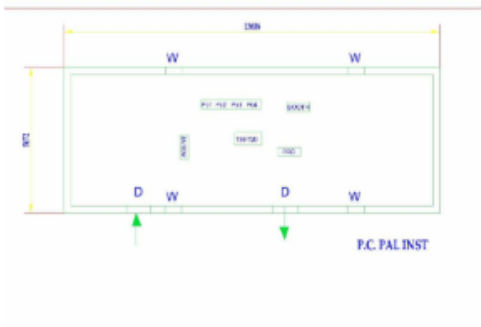

নির্বাচক নিবন্ধন আধিকারিকের স্বাক্ষর

Nazri Naksha

Google Map View

Polling Station Building Front View

Polling Station Front View

Cad View

Key MAP View

1 নাম : কল্পনা পাল স্বামীর নাম: গোবর্দন বাড়ির নং : n0124 বয়স : 68 লিঙ্গ : মহিলা	JTJ1772706	ফটো উপলব্ধ	2 নাম : সুলেখা পাল স্বামীর নাম: কল্পনা পাল বাড়ির নং : n0124 বয়স : 47 লিঙ্গ : মহিলা	JTJ1772714	ফটো উপলব্ধ	3 নাম : নীলকমল পাল পিতার নাম: গোবর্দন পাল বাড়ির নং : n0124 বয়স : 45 লিঙ্গ : পুরুষ	JTJ1772318	ফটো উপলব্ধ
4 নাম : ইমরান গাজী পিতার নাম: মসুদ গাজী বাড়ির নং : - বয়স : 27 লিঙ্গ : পুরুষ	WPG1691450	ফটো উপলব্ধ	5 নাম : ইকবাল গাজী পিতার নাম: মসুদ রহমান গাজী বাড়ির নং : - বয়স : 25 লিঙ্গ : পুরুষ	WPG1691468	ফটো উপলব্ধ	6 নাম : সাগর বান্দু পিতার নাম: প্রদীপ বান্দু বাড়ির নং : বাবু বয়স : 22 লিঙ্গ : পুরুষ	WPG1953512	ফটো উপলব্ধ
7 নাম : সালমান শাহ পিতার নাম: আব্দুল করিম শাহ বাড়ির নং : 77 বয়স : 27 লিঙ্গ : পুরুষ	WPG1551605	ফটো উপলব্ধ	8 নাম : মল্লিকা অধিকারী স্বামীর নাম: রাম প্রসাদ অধিকারী বাড়ির নং : 103 বয়স : 26 লিঙ্গ : মহিলা	WPG1551639	ফটো উপলব্ধ	9 নাম : লতিফা গাজী স্বামীর নাম: মসুদ রহমান গাজী বাড়ির নং : বয়স : 44 লিঙ্গ : মহিলা	WPG1552256	ফটো উপলব্ধ
10 নাম : পূজা অধিকারী স্বামীর নাম: রাম কৃষ্ণ অধিকারী বাড়ির নং : 27 বয়স : 26 লিঙ্গ : মহিলা	WPG1551647	ফটো উপলব্ধ	11 নাম : মুসলিমা বিবি স্বামীর নাম: মোঃ মাহফুজুর রহমান শাহ বাড়ির নং : বয়স : 31 লিঙ্গ : মহিলা	WPG1551662	ফটো উপলব্ধ	12 নাম : আসমিন মোল্লা স্বামীর নাম: হাসানউজ্জমান মোল্লা বাড়ির নং : বয়স : 30 লিঙ্গ : মহিলা	WPG1551704	ফটো উপলব্ধ
13 নাম : বৈশাখী ঘারামী স্বামীর নাম: স্বপন ঘারামী বাড়ির নং : বয়স : 31 লিঙ্গ : মহিলা	WPG1551548	ফটো উপলব্ধ	14 নাম : সোমা মন্ডল স্বামীর নাম: সোনাতন মন্ডল বাড়ির নং : বয়স : 30 লিঙ্গ : মহিলা	WPG1551589	ফটো উপলব্ধ	15 নাম : সাহিদ হোসেন সরদার পিতার নাম: সামসুল হক সরদার বাড়ির নং : বয়স : 26 লিঙ্গ : পুরুষ	WPG1552181	ফটো উপলব্ধ
16 নাম : স্বর্ণলতা দাস স্বামীর নাম: বিনয় দাস বাড়ির নং : 60 বয়স : 33 লিঙ্গ : মহিলা	TKS1498658	ফটো উপলব্ধ	17 নাম : দেবশ্রী কুণ্ডু স্বামীর নাম: দীপক কুণ্ডু বাড়ির নং : বয়স : 32 লিঙ্গ : মহিলা	WPG1552231	ফটো উপলব্ধ	18 নাম : বুমা মন্ডল স্বামীর নাম: বুধীশ্বর মন্ডল বাড়ির নং : বয়স : 29 লিঙ্গ : মহিলা	WPG1552199	ফটো উপলব্ধ
19 নাম : রোজিনা শাহ স্বামীর নাম: আমেদ হোসেন শাহ বাড়ির নং : 41 বয়স : 31 লিঙ্গ : মহিলা	WPG1552215	ফটো উপলব্ধ	20 নাম : সুসোমা অধিকারী স্বামীর নাম: সন্দীপ অধিকারী বাড়ির নং : 124 বয়স : 36 লিঙ্গ : মহিলা	WPG1551977	ফটো উপলব্ধ	21 নাম : দীনবন্ধু অধিকারী পিতার নাম: ফালগুন অধিকারী বাড়ির নং : 15 বয়স : 25 লিঙ্গ : পুরুষ	WPG1551860	ফটো উপলব্ধ
22 নাম : বোকন অধিকারী পিতার নাম: ভোলানাথ অধিকারী বাড়ির নং : n0027 বয়স : 30 লিঙ্গ : পুরুষ	WPG1123090	ফটো উপলব্ধ	23 নাম : সৌরভ অধিকারী পিতার নাম: কাশি নাথ অধিকারী বাড়ির নং : n0026 বয়স : 54 লিঙ্গ : পুরুষ	WPG1391820	ফটো উপলব্ধ	24 নাম : বাবুসোনা অধিকারী পিতার নাম: দীপঙ্কর অধিকারী বাড়ির নং : এন0099 বয়স : 22 লিঙ্গ : পুরুষ	WPG1953215	ফটো উপলব্ধ
25 নাম : সুভেন্দু অধিকারী পিতার নাম: গঙ্গারাম অধিকারী বাড়ির নং : 00 বয়স : 34 লিঙ্গ : পুরুষ	XZH1235787	ফটো উপলব্ধ	26 নাম : অর্পিতা পাল পিতার নাম: দিলীপ পাল বাড়ির নং : 00 বয়স : 28 লিঙ্গ : মহিলা	SDE1679455	ফটো উপলব্ধ	27 নাম : মুনমুন অধিকারী স্বামীর নাম: খোকোন অধিকারী বাড়ির নং : n0181 বয়স : 39 লিঙ্গ : মহিলা	WPG1483445	ফটো উপলব্ধ
28 নাম : সুরজিৎ অধিকারী পিতার নাম: সন্টু অধিকারী বাড়ির নং : n0108 বয়স : 26 লিঙ্গ : পুরুষ	WPG1483452	ফটো উপলব্ধ	29 নাম : কাজল অধিকারী পিতার নাম: সঞ্জিত অধিকারী বাড়ির নং : n0022 বয়স : 48 লিঙ্গ : মহিলা	WPG1483478	ফটো উপলব্ধ	30 নাম : মৌমিতা অধিকারী পিতার নাম: দীপঙ্কর অধিকারী বাড়ির নং : এন0099 বয়স : 26 লিঙ্গ : মহিলা	WPG1483528	ফটো উপলব্ধ