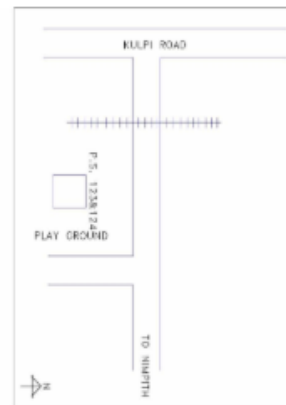

নির্বাচক নিবন্ধন আধিকারিকের স্বাক্ষর

Nazri Naksha

Google Map View

Polling Station Building Front View

Polling Station Front View

Cad View

Key MAP View

বিধানসভা নির্বাচনক্ষেত্রের নং, নাম : 136-জয়নগর
ভাগ নং, নাম : 1-ব্যানাজী ও বর্ধন পাড়া