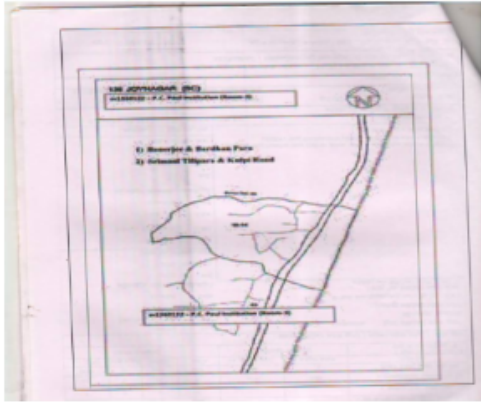

Nazri Naksha