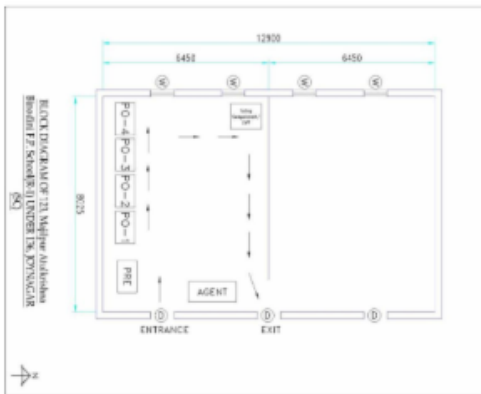

নির্বাচক নিবন্ধন আধিকারিকের স্বাক্ষর

Nazri Naksha

Google Map View

Polling Station Building Front View

Polling Station Front View

Cad View

Key MAP View

বিধানসভা নির্বাচনক্ষেত্রের নং, নাম : 136-জয়নগর
ভাগ নং, নাম : 1-ব্যানাজী ও বর্ধন পাড়া