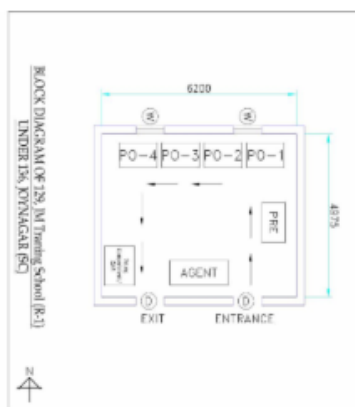

নির্বাচক নিবন্ধন আধিকারিকের স্বাক্ষর

Nazri Naksha

Google Map View

Polling Station Building Front View

Polling Station Front View

Cad View

Key MAP View

বিধানসভা নির্বাচনক্রেতার নং, নাম : 136-জয়নগর
ভাগ নং, নাম : 1-পুরকাইত, হাজারী, হালদার, মন্ডল, ঘটক, খান, পৈলান, মিস্ত্রী, গাজী, পাত্র, কুন্ডু, দে, পাল, বাগ, নাইয়া, নকর ও সরদার পাড়া