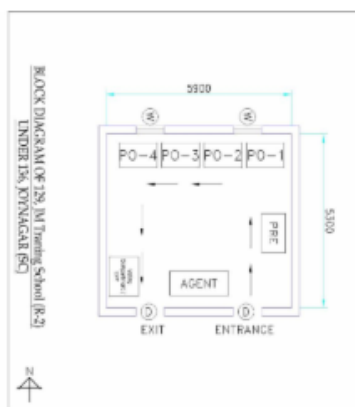

নির্বাচক নিবন্ধন আধিকারিকের স্বাক্ষর

Nazri Naksha

Google Map View

Polling Station Building Front View

Polling Station Front View

Cad View

Key MAP View

বিধানসভা নির্বাচনক্ষেত্রের নং, নাম : 136-জয়নগর  
ভাগ নং, নাম : 1-জ্ঞানেন্দ্রনাথ দেব রোড,রায় পাড়া,হরিদাস দত্ত রোড