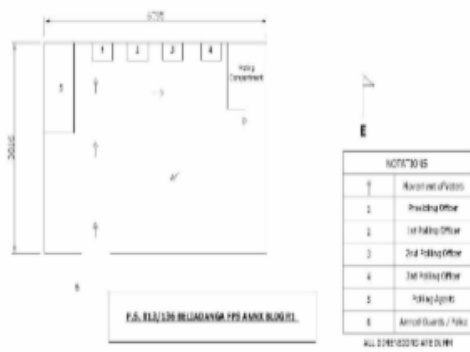

নির্বাচক নিবন্ধন আধিকারিকের স্বাক্ষর

Nazri Naksha

Google Map View

Map for 22.22966,88.44877

Polling Station Building Front View

Polling Station Front View

Cad View

Key MAP View