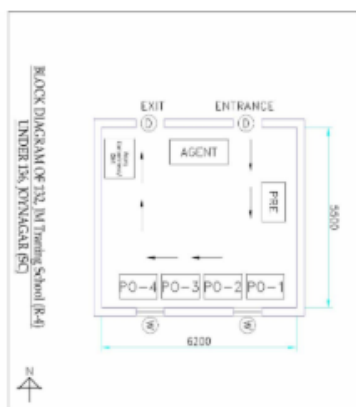

নির্বাচক নিবন্ধন আধিকারিকের স্বাক্ষর

Nazri Naksha

Google Map View

Polling Station Building Front View

Polling Station Front View

Cad View

Key MAP View

বিধানসভা নির্বাচনক্ষেত্রের নং, নাম : 136-জয়নগর
ভাগ নং, নাম : 1-মাহিষ্য,কয়াল ও হরিদাস দত্ত রোড