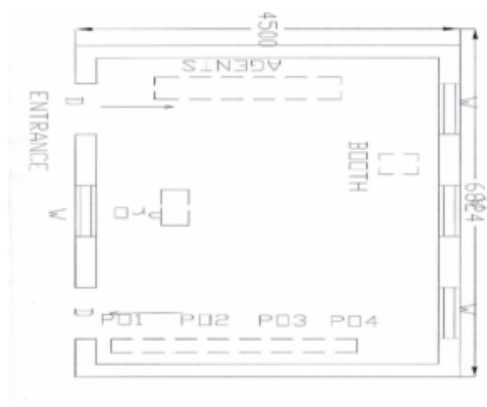

নির্বাচক নিবন্ধন আধিকারিকের স্বাক্ষর

Nazri Naksha

Google Map View

Polling Station Building Front View

136/135 - Padmapukur ujore F.P School

Polling Station Front View

Cad View

Key MAP View