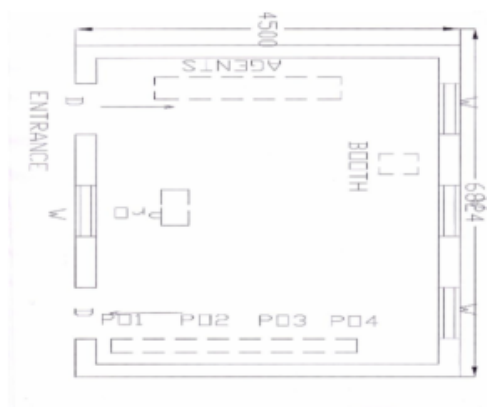

নির্বাচক নিবন্ধন আধিকারিকের স্বাক্ষর

Nazri Naksha

Google Map View

Polling Station Building Front View

136/145 - Mahishgot F.P.School (Room No. 3)

Polling Station Front View

Cad View

Key MAP View