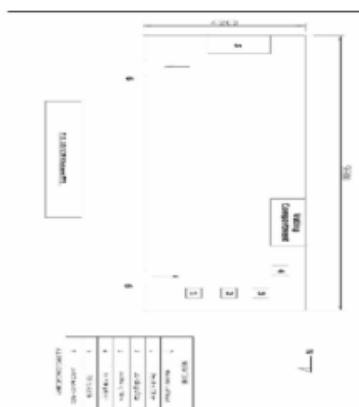

নির্বাচক নিবন্ধন আধিকারিকের স্বাক্ষর

Nazri Naksha

Google Map View

Polling Station Building Front View

Polling Station Front View

Cad View

Key MAP View

1 নাম : সুকন্যা পল্যে পিতার নাম: স্বপন পল্যে বাড়ির নং : 241 বয়স : 25 লিঙ্গ : মহিলা	WPG1547520 ফটো উপলব্ধ	2 নাম : সুমনা মন্ডল পিতার নাম: শ্যামল মন্ডল বাড়ির নং : 145 বয়স : 25 লিঙ্গ : মহিলা	WPG1547587 ফটো উপলব্ধ	3 নাম : সুসিতা মন্ডল পিতার নাম: ভানু মন্ডল বাড়ির নং : বয়স : 27 লিঙ্গ : মহিলা	WPG1548809 ফটো উপলব্ধ
4 নাম : রিয়া নস্কর পিতার নাম: কালীপদ নস্কর বাড়ির নং : 00 বয়স : 21 লিঙ্গ : মহিলা	WPG1958651 ফটো উপলব্ধ	5 নাম : ভাস্কর মন্ডল পিতার নাম: গৌতম মন্ডল বাড়ির নং : 102 বয়স : 27 লিঙ্গ : পুরুষ	WPG1547496 ফটো উপলব্ধ	6 নাম : শ্রাবনী হালদার পিতার নাম: দিবাকর হালদার বাড়ির নং : 44 বয়স : 25 লিঙ্গ : মহিলা	WPG1547645 ফটো উপলব্ধ
7 নাম : মনীষা হালদার পিতার নাম: সুদর্শন হালদার বাড়ির নং : 41 বয়স : 25 লিঙ্গ : মহিলা	WPG1547652 ফটো উপলব্ধ	8 নাম : মল্লিকা সরদার স্বামীর নাম: মঙ্গল দর্দার বাড়ির নং : 86 বয়স : 27 লিঙ্গ : মহিলা	WPG1548924 ফটো উপলব্ধ	9 নাম : রিনি নস্কর পিতার নাম: বাবলু নস্কর বাড়ির নং : 273 বয়স : 26 লিঙ্গ : মহিলা	WPG1548965 ফটো উপলব্ধ
10 নাম : সনত পুরকাইত পিতার নাম: গুরু পদ পুরকাইত বাড়ির নং : বয়স : 31 লিঙ্গ : পুরুষ	WPG1547462 ফটো উপলব্ধ	11 নাম : পদ্মা মন্ডল স্বামীর নাম: রঘু নাথ মন্ডল বাড়ির নং : 145 বয়স : 35 লিঙ্গ : মহিলা	WPG1547611 ফটো উপলব্ধ	12 নাম : শুভ্রা ভট্টাচার্য্যা মায়ের নাম: মধুমিতা ভট্টাচার্য্যা বাড়ির নং : 160 বয়স : 26 লিঙ্গ : মহিলা	WPG1547538 ফটো উপলব্ধ
13 নাম : কল্পনা মন্ডল স্বামীর নাম: গৌতম মন্ডল বাড়ির নং : 102 বয়স : 45 লিঙ্গ : মহিলা	WPG1548775 ফটো উপলব্ধ	14 নাম : লীলা সরদার স্বামীর নাম: মনু সরদার বাড়ির নং : বয়স : 62 লিঙ্গ : মহিলা	WPG1548833 ফটো উপলব্ধ	15 নাম : নন্দ হালদার পিতার নাম: তপন হালদার বাড়ির নং : 65 বয়স : 26 লিঙ্গ : পুরুষ	WPG1548957 ফটো উপলব্ধ
16 নাম : সুজন জানা পিতার নাম: সত্যাবান জানা বাড়ির নং : 20 বয়স : 26 লিঙ্গ : পুরুষ	WPG1549021 ফটো উপলব্ধ	17 নাম : কুসুম জানা পিতার নাম: লক্ষ্মী কান্ত জানা বাড়ির নং : বয়স : 31 লিঙ্গ : মহিলা	WPG1547512 ফটো উপলব্ধ	18 নাম : রুপালী নস্কর স্বামীর নাম: বাপ্পা নস্কর বাড়ির নং : 150 বয়স : 34 লিঙ্গ : মহিলা	WPG1548791 ফটো উপলব্ধ
19 নাম : সন্দীপ মন্ডল পিতার নাম: শ্যামল মন্ডল বাড়ির নং : 122 বয়স : 25 লিঙ্গ : পুরুষ	WPG1548783 ফটো উপলব্ধ	20 নাম : পদ্মা সরদার স্বামীর নাম: কাশীনাথ সরদার বাড়ির নং : 163 বয়স : 29 লিঙ্গ : মহিলা	WPG1548817 ফটো উপলব্ধ	21 নাম : বিথীকা পুরকাইত স্বামীর নাম: সনত পুরকাইত বাড়ির নং : বয়স : 41 লিঙ্গ : মহিলা	WPG1547470 ফটো উপলব্ধ
22 নাম : বর্না সরদার পিতার নাম: বংশী সরদার বাড়ির নং : 126 বয়স : 25 লিঙ্গ : মহিলা	WPG1547561 ফটো উপলব্ধ	23 নাম : সৌমিত্র পুরকাইত পিতার নাম: সনত পুরকাইত বাড়ির নং : বয়স : 26 লিঙ্গ : পুরুষ	WPG1547488 ফটো উপলব্ধ	24 নাম : বৃহস্পতী ঘোষ স্বামীর নাম: অমিত ঘোষ বাড়ির নং : 94 বয়স : 27 লিঙ্গ : মহিলা	WPG1548767 ফটো উপলব্ধ
25 নাম : স্বপন পাইক অন্যান্য: বুদ্ধিধর সরদার বাড়ির নং : 125 বয়স : 33 লিঙ্গ : পুরুষ	WPG1548825 ফটো উপলব্ধ	26 নাম : বাপ্পা হালদার পিতার নাম: জয় হালদার বাড়ির নং : 41 বয়স : 25 লিঙ্গ : পুরুষ	WPG1547637 ফটো উপলব্ধ	27 নাম : শিখা নস্কর স্বামীর নাম: বাবলু নস্কর বাড়ির নং : n0272 বয়স : 47 লিঙ্গ : মহিলা	JTJ2385367 ফটো উপলব্ধ
28 নাম : দীপিকা জানা পিতার নাম: প্রবীন জানা বাড়ির নং : n0371 বয়স : 26 লিঙ্গ : মহিলা	WPG1452135 ফটো উপলব্ধ	29 নাম : শ্রাবণী হালদার স্বামীর নাম: প্রভাস চন্দ্র হালদার বাড়ির নং : n0370 বয়স : 38 লিঙ্গ : মহিলা	WPG1452127 ফটো উপলব্ধ	30 নাম : বিক্রম চক্রবর্তী পিতার নাম: অমলেন্দু চক্রবর্তী বাড়ির নং : n0349 বয়স : 26 লিঙ্গ : পুরুষ	WPG1451897 ফটো উপলব্ধ