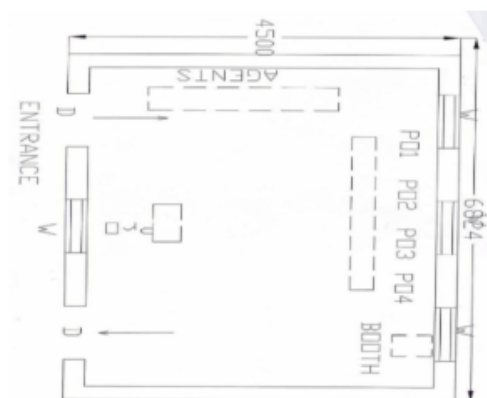

নির্বাচক নিবন্ধন আধিকারিকের স্বাক্ষর

Nazri Naksha

Google Map View

Polling Station Building Front View

136/152 - Padua F.P. School (Room No. 2)

Polling Station Front View

Cad View

Key MAP View