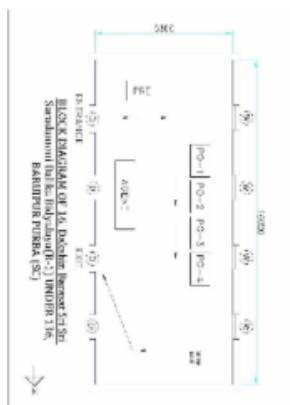

নির্বাচক নিবন্ধন আধিকারিকের স্বাক্ষর

Nazri Naksha

Google Map View

Polling Station Building Front View

Polling Station Front View

Cad View

Key MAP View

1 নাম : উমা মন্ডল স্বামীর নাম: কাশিনাথ মন্ডল বাড়ির নং : n0009 বয়স : 48 লিঙ্গ : মহিলা	JTJ1529973 ফটো উপলব্ধ	2 নাম : জ্যোত্স্না মন্ডল স্বামীর নাম: ভোলানাথ মন্ডল বাড়ির নং : n0009 বয়স : 52 লিঙ্গ : মহিলা	JTJ1530153 ফটো উপলব্ধ	3 নাম : প্রতিমা মণ্ডল স্বামীর নাম: গয়ারাম মণ্ডল বাড়ির নং : n0009 বয়স : 45 লিঙ্গ : মহিলা	WPG0556506 ফটো উপলব্ধ
4 নাম : রেনুকা বালা স্বামীর নাম: প্রতাপ সিং বাড়ির নং : n0009 বয়স : 87 লিঙ্গ : মহিলা	JTJ0225623 ফটো উপলব্ধ	5 নাম : গয়ারাম মণ্ডল পিতার নাম: অবিনাশ মণ্ডল বাড়ির নং : n0009 বয়স : 51 লিঙ্গ : পুরুষ	JTJ2749505 ফটো উপলব্ধ	6 নাম : শ্রাবণী দাস স্বামীর নাম: ভরবিলাস দাস বাড়ির নং : 96 বয়স : 27 লিঙ্গ : মহিলা	WPG1547843 ফটো উপলব্ধ
7 নাম : আঙ্গনা চক্রবর্তী পিতার নাম: শ্যাম চক্রবর্তী বাড়ির নং : 68 বয়স : 25 লিঙ্গ : মহিলা	WPG1547884 ফটো উপলব্ধ	8 নাম : সুপ্রভাত মন্ডল পিতার নাম: সমর মন্ডল বাড়ির নং : 12 বয়স : 25 লিঙ্গ : পুরুষ	WPG1547868 ফটো উপলব্ধ	9 নাম : ভোলানাথ মণ্ডল পিতার নাম: অবিনাশ মণ্ডল বাড়ির নং : n0009 বয়স : 61 লিঙ্গ : পুরুষ	JTJ0225631 ফটো উপলব্ধ
10 নাম : কাশিনাথ মন্ডল পিতার নাম: অবিনাশ মণ্ডল বাড়ির নং : n0009 বয়স : 53 লিঙ্গ : পুরুষ	JTJ0225649 ফটো উপলব্ধ	11 নাম : রাহুল মন্ডল পিতার নাম: ভোলা নাথ মন্ডল বাড়ির নং : - বয়স : 25 লিঙ্গ : পুরুষ	WPG1694793 ফটো উপলব্ধ	12 নাম : দিব্যেন্দু মন্ডল পিতার নাম: গয়ারাম মন্ডল বাড়ির নং : 0009 বয়স : 22 লিঙ্গ : পুরুষ	WPG1861087 ফটো উপলব্ধ
13 নাম : বেবী দাস (মণ্ডল) স্বামীর নাম: স্বপন চন্দ্র দাস বাড়ির নং : 317 বয়স : 43 লিঙ্গ : মহিলা	WPG0938407 ফটো উপলব্ধ	14 নাম : পরিমল অধিকারী পিতার নাম: শ্রীবাস চন্দ্র অধিকারী বাড়ির নং : n0224 বয়স : 60 লিঙ্গ : পুরুষ	WPG0739359 ফটো উপলব্ধ	15 নাম : পায়েল মন্ডল হাজরা স্বামীর নাম: সুব্রত হাজরা বাড়ির নং : n0002 বয়স : 30 লিঙ্গ : মহিলা	WPG1185487 ফটো উপলব্ধ
16 নাম : রূপালী আচার্য্য স্বামীর নাম: স্বপন আচার্য্য বাড়ির নং : n0002 বয়স : 49 লিঙ্গ : মহিলা	JTJ2384238 ফটো উপলব্ধ	17 নাম : স্বপন আচার্য পিতার নাম: কালোশশী আচার্য বাড়ির নং : n0002 বয়স : 48 লিঙ্গ : পুরুষ	JTJ0223651 ফটো উপলব্ধ	18 নাম : গোপাল আচার্য্য পিতার নাম: স্বপন আচার্য্য বাড়ির নং : n0002 বয়স : 27 লিঙ্গ : পুরুষ	WPG1363522 ফটো উপলব্ধ
19 নাম : অনুশ্রী কয়াল পিতার নাম: সমীর কয়াল বাড়ির নং : n0219 বয়স : 31 লিঙ্গ : মহিলা	WPG0954941 ফটো উপলব্ধ	20 নাম : মীনা কর্মকার স্বামীর নাম: তপন কর্মকার বাড়ির নং : n0117 বয়স : 61 লিঙ্গ : মহিলা	JTJ2384253 ফটো উপলব্ধ	21 নাম : পৌরাজ গুপ্তরায় পিতার নাম: গোপাল কুমার গুপ্তরায় বাড়ির নং : n0055 বয়স : 73 লিঙ্গ : পুরুষ	JTJ0223693 ফটো উপলব্ধ
22 নাম : মাধবী গুপ্তরায় স্বামীর নাম: পৌরাজ গুপ্তরায় বাড়ির নং : n0055 বয়স : 58 লিঙ্গ : মহিলা	JTJ0223701 ফটো উপলব্ধ	23 নাম : শঙ্কর কুমার গায়েন পিতার নাম: নকুল চন্দ্র গায়েন বাড়ির নং : n0142 বয়স : 69 লিঙ্গ : পুরুষ	JTJ0016220 ফটো উপলব্ধ	24 নাম : দীপক গায়েন পিতার নাম: শঙ্কর কুমার গায়েন বাড়ির নং : n0142 বয়স : 30 লিঙ্গ : পুরুষ	WPG1081058 ফটো উপলব্ধ
25 নাম : কম্পনা গায়েন স্বামীর নাম: শঙ্কর গায়েন বাড়ির নং : n0143 বয়স : 59 লিঙ্গ : মহিলা	JTJ0016329 ফটো উপলব্ধ	26 নাম : দেবশীষ গায়েন পিতার নাম: শঙ্কর গায়েন বাড়ির নং : n0144 বয়স : 44 লিঙ্গ : পুরুষ	FJW1356484 ফটো উপলব্ধ	27 নাম : কেয়া মাল্লা গায়েন স্বামীর নাম: দেবশীষ গায়েন বাড়ির নং : n0144 বয়স : 38 লিঙ্গ : মহিলা	WPG1256593 ফটো উপলব্ধ
28 নাম : আরতী ঘোষ স্বামীর নাম: সত্য ঘোষ বাড়ির নং : n0003 বয়স : 78 লিঙ্গ : মহিলা	JTJ0223735 ফটো উপলব্ধ	29 নাম : কালীকৃষ্ণ ঘোষ পিতার নাম: সত্য ঘোষ বাড়ির নং : n0003 বয়স : 56 লিঙ্গ : পুরুষ	JTJ0223743 ফটো উপলব্ধ	30 নাম : সান্তনু ঘোষ পিতার নাম: কালীকৃষ্ণ ঘোষ বাড়ির নং : n0003 বয়স : 30 লিঙ্গ : পুরুষ	WPG1081264 ফটো উপলব্ধ