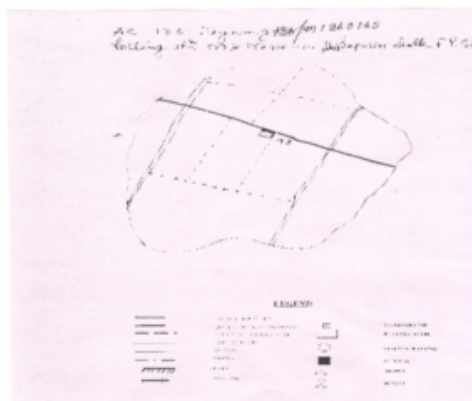

Nazri Naksha