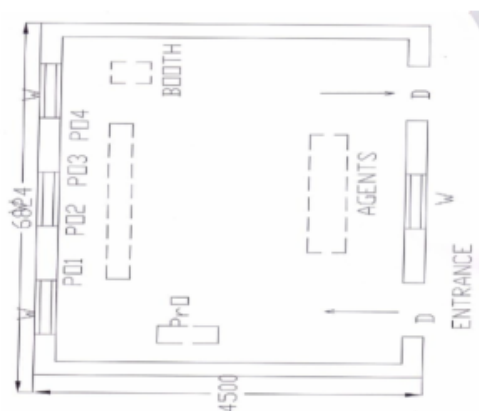

নির্বাচক নিবন্ধন আধিকারিকের স্বাক্ষর

Nazri Naksha

Google Map View

Polling Station Building Front View

Polling Station Front View

Cad View

Key MAP View

1 নাম : ইব্রাহিম সাফুই পিতার নাম: মিজান সাফুই বাড়ির নং : n0140 বয়স : 29 লিঙ্গ : পুরুষ	WPG1319664 ফটো উপলব্ধ	2 নাম : রেহানা সাফুই স্বামীর নাম: মিজান সাফুই বাড়ির নং : n0140 বয়স : 38 লিঙ্গ : মহিলা	JTJ2983138 ফটো উপলব্ধ	3 নাম : মিনারা সাফুই পিতার নাম: মিজান সাফুই বাড়ির নং : এন0140 বয়স : 25 লিঙ্গ : মহিলা	WPG1833060 ফটো উপলব্ধ
4 নাম : মিজান সাঁপুই পিতার নাম: নুরালী সাঁপুই বাড়ির নং : n0140 বয়স : 45 লিঙ্গ : পুরুষ	JTJ2218626 ফটো উপলব্ধ	5 নাম : খলিলুর রহমান মোল্লা পিতার নাম: খতিব মোল্লা বাড়ির নং : n0030 বয়স : 56 লিঙ্গ : পুরুষ	JTJ0781278 ফটো উপলব্ধ	6 নাম : সুমাইয়া মোল্লা পিতার নাম: খলিলুর রহমান মোল্লা বাড়ির নং : এন0030 বয়স : 22 লিঙ্গ : মহিলা	WPG1870963 ফটো উপলব্ধ
7 নাম : হাসিনা মোল্লা স্বামীর নাম: খলিলুর রহমান মোল্লা বাড়ির নং : n0030 বয়স : 53 লিঙ্গ : মহিলা	JTJ0781328 ফটো উপলব্ধ	8 নাম : আমির হোসেন মোল্লা পিতার নাম: কাদের মোল্লা বাড়ির নং : এন0030 বয়স : 25 লিঙ্গ : পুরুষ	WPG1947092 ফটো উপলব্ধ	9 নাম : তমিনা মোল্লা স্বামীর নাম: কাইউম মোল্লা বাড়ির নং : n0030 বয়স : 33 লিঙ্গ : মহিলা	WPG1319821 ফটো উপলব্ধ
10 নাম : তাহমিনা মোল্লা স্বামীর নাম: রাইহান মোল্লা বাড়ির নং : n0030 বয়স : 28 লিঙ্গ : মহিলা	WPG1468727 ফটো উপলব্ধ	11 নাম : কাইউম মোল্লা পিতার নাম: খতিব মোল্লা বাড়ির নং : n0030 বয়স : 38 লিঙ্গ : পুরুষ	JTJ2559771 ফটো উপলব্ধ	12 নাম : খালেক মোল্লা পিতার নাম: খতিব মোল্লা বাড়ির নং : n0030 বয়স : 55 লিঙ্গ : পুরুষ	JTJ0781286 ফটো উপলব্ধ
13 নাম : খতিব মোল্লা পিতার নাম: জুব্বার মোল্লা বাড়ির নং : n0030 বয়স : 79 লিঙ্গ : পুরুষ	JTJ0781252 ফটো উপলব্ধ	14 নাম : আসুরা মোল্লা স্বামীর নাম: খতিব মোল্লা বাড়ির নং : n0030 বয়স : 75 লিঙ্গ : মহিলা	JTJ0781260 ফটো উপলব্ধ	15 নাম : ছকিনা মোল্লা স্বামীর নাম: খালেক মোল্লা বাড়ির নং : n0030 বয়স : 53 লিঙ্গ : মহিলা	JTJ0781294 ফটো উপলব্ধ
16 নাম : সাহিদা মোল্লা স্বামীর নাম: কাদের মোল্লা বাড়ির নং : n0030 বয়স : 49 লিঙ্গ : মহিলা	JTJ0781310 ফটো উপলব্ধ	17 নাম : রাইহান মোল্লা পিতার নাম: খতিব মোল্লা বাড়ির নং : n0030 বয়স : 36 লিঙ্গ : পুরুষ	JTJ2302255 ফটো উপলব্ধ	18 নাম : আমির হামজা মোল্লা পিতার নাম: খালেক মোল্লা বাড়ির নং : n0030 বয়স : 31 লিঙ্গ : পুরুষ	WPG1016963 ফটো উপলব্ধ
19 নাম : ওমর ফারুক মোল্লা পিতার নাম: খলিলুর রহমান মোল্লা বাড়ির নং : এন0030 বয়স : 20 লিঙ্গ : পুরুষ	WPG2008944 ফটো উপলব্ধ	# 20 নাম : ফতেমা সাঁফুই স্বামীর নাম: আলেমবারি সাঁফুই বাড়ির নং : n0059 বয়স : 81 লিঙ্গ : মহিলা	JTJ0785022 ফটো উপলব্ধ	21 নাম : তৈরন সাঁফুই পিতার নাম: আলেমবারি সাঁফুই বাড়ির নং : n0059 বয়স : 54 লিঙ্গ : মহিলা	JTJ0785030 ফটো উপলব্ধ
22 নাম : আইউব আলি সাঁফুই পিতার নাম: আলেমবারি সাঁফুই বাড়ির নং : n0059 বয়স : 51 লিঙ্গ : পুরুষ	JTJ0785048 ফটো উপলব্ধ	23 নাম : হাজরা সাঁফুই স্বামীর নাম: মোসারফ সাঁফুই বাড়ির নং : n0059 বয়স : 48 লিঙ্গ : মহিলা	JTJ2900496 ফটো উপলব্ধ	24 নাম : মোসারফ সাঁফুই পিতার নাম: আলেমবারি সাঁফুই বাড়ির নং : n0059 বয়স : 46 লিঙ্গ : পুরুষ	JTJ2816619 ফটো উপলব্ধ
25 নাম : আশিয়া সাঁপুই স্বামীর নাম: আইউব সাঁপুই বাড়ির নং : n0059 বয়স : 44 লিঙ্গ : মহিলা	JTJ1737899 ফটো উপলব্ধ	26 নাম : লৈলী সাঁপুই স্বামীর নাম: মোহরম সাঁপুই বাড়ির নং : এন0059 বয়স : 35 লিঙ্গ : মহিলা	WPG1832641 ফটো উপলব্ধ	27 নাম : ফারুক ওআশী পিতার নাম: বাবর ওআশী বাড়ির নং : 00 বয়স : 29 লিঙ্গ : পুরুষ	WPG1526318 ফটো উপলব্ধ
28 নাম : রুপা ওয়ার্শি স্বামীর নাম: আজহারউদ্দিন ওয়ার্শি বাড়ির নং : এন0044 বয়স : 23 লিঙ্গ : মহিলা	WPG1945427 ফটো উপলব্ধ	29 নাম : জাসমিনা ওয়ার্শি স্বামীর নাম: সুলতান সালাউদ্দিন ওয়ার্শি বাড়ির নং : এন0044 বয়স : 22 লিঙ্গ : মহিলা	WPG1945435 ফটো উপলব্ধ	30 নাম : আজিজুল মন্ডল পিতার নাম: আব্দুল আজিদ মন্ডল বাড়ির নং : n0044 বয়স : 45 লিঙ্গ : পুরুষ	JTJ2559748 ফটো উপলব্ধ